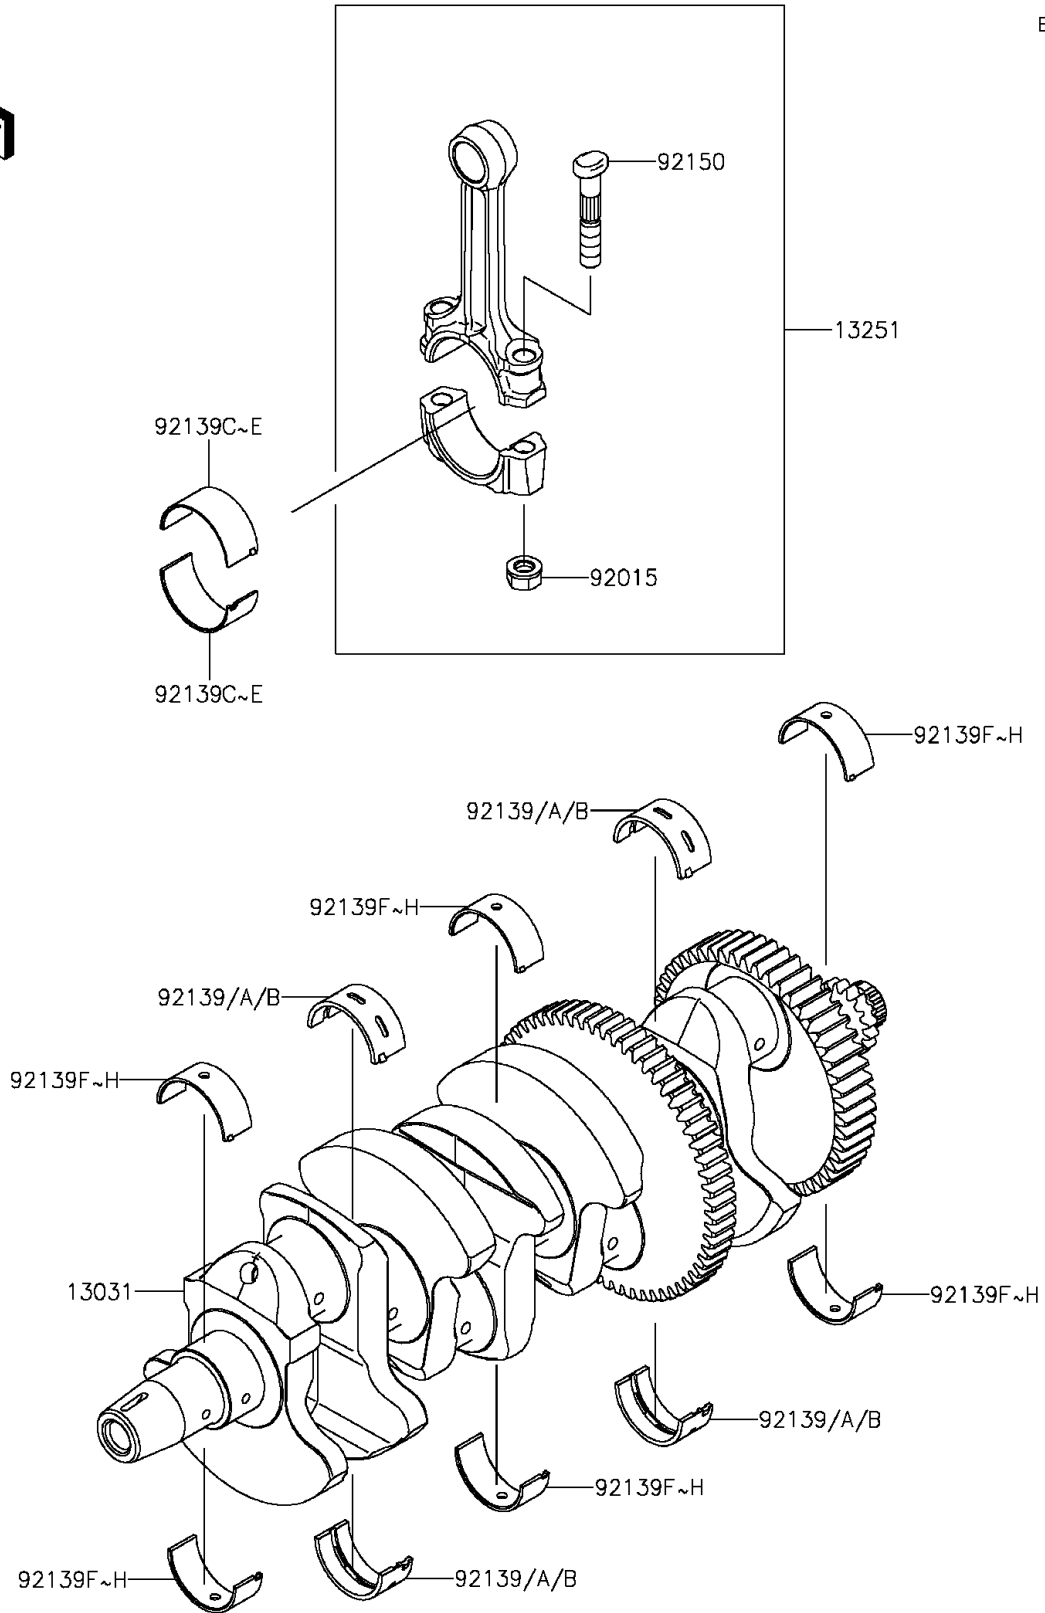

# 2016 Z1000 ABS PARTS DIAGRAM

Crankshaft

E1321

# 2016 Z1000 ABS PARTS LIST

Crankshaft

ITEM NAME	PART NUMBER	QUANTITY
-----------	-------------	----------