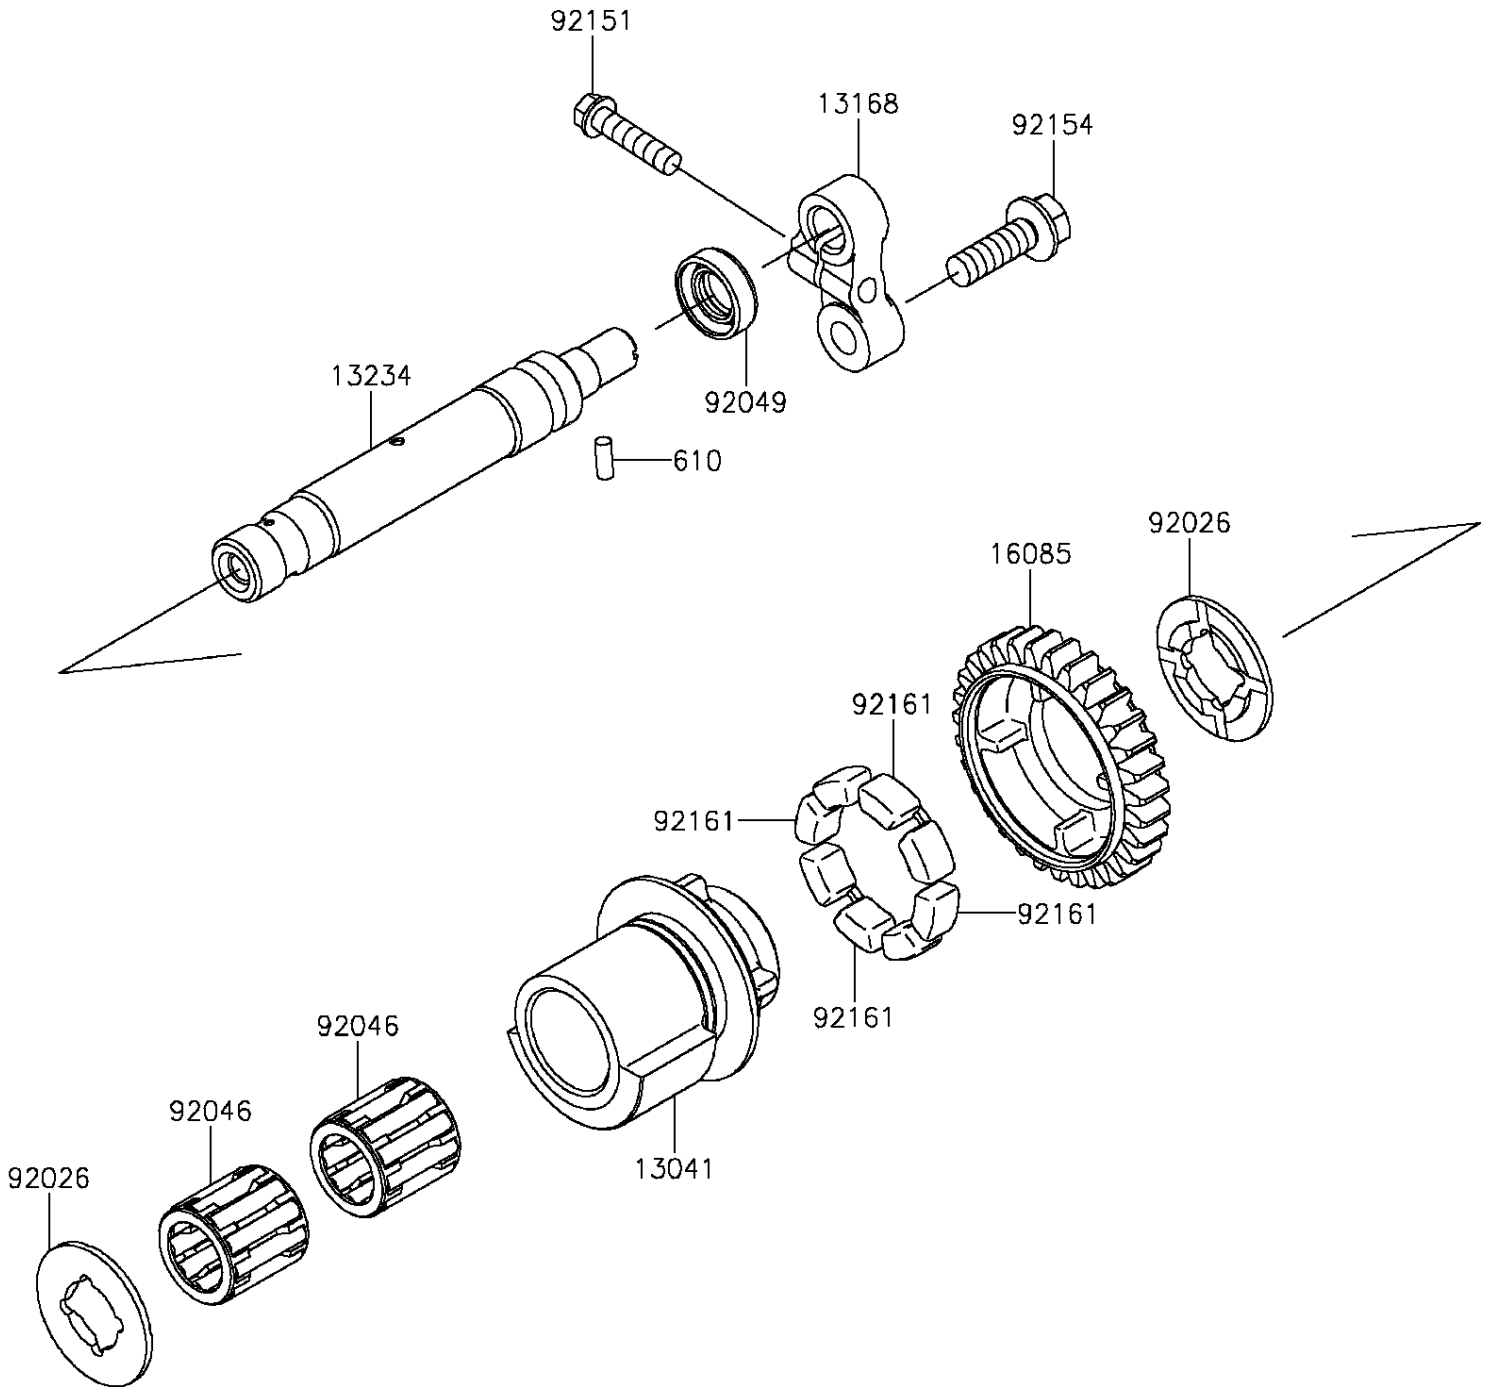

# 2016 Z1000 ABS PARTS DIAGRAM

Balancer

E1323

# 2016 Z1000 ABS PARTS LIST

Balancer

| ITEM NAME | PART NUMBER | QUANTITY |
|-----------|-------------|----------|
|-----------|-------------|----------|