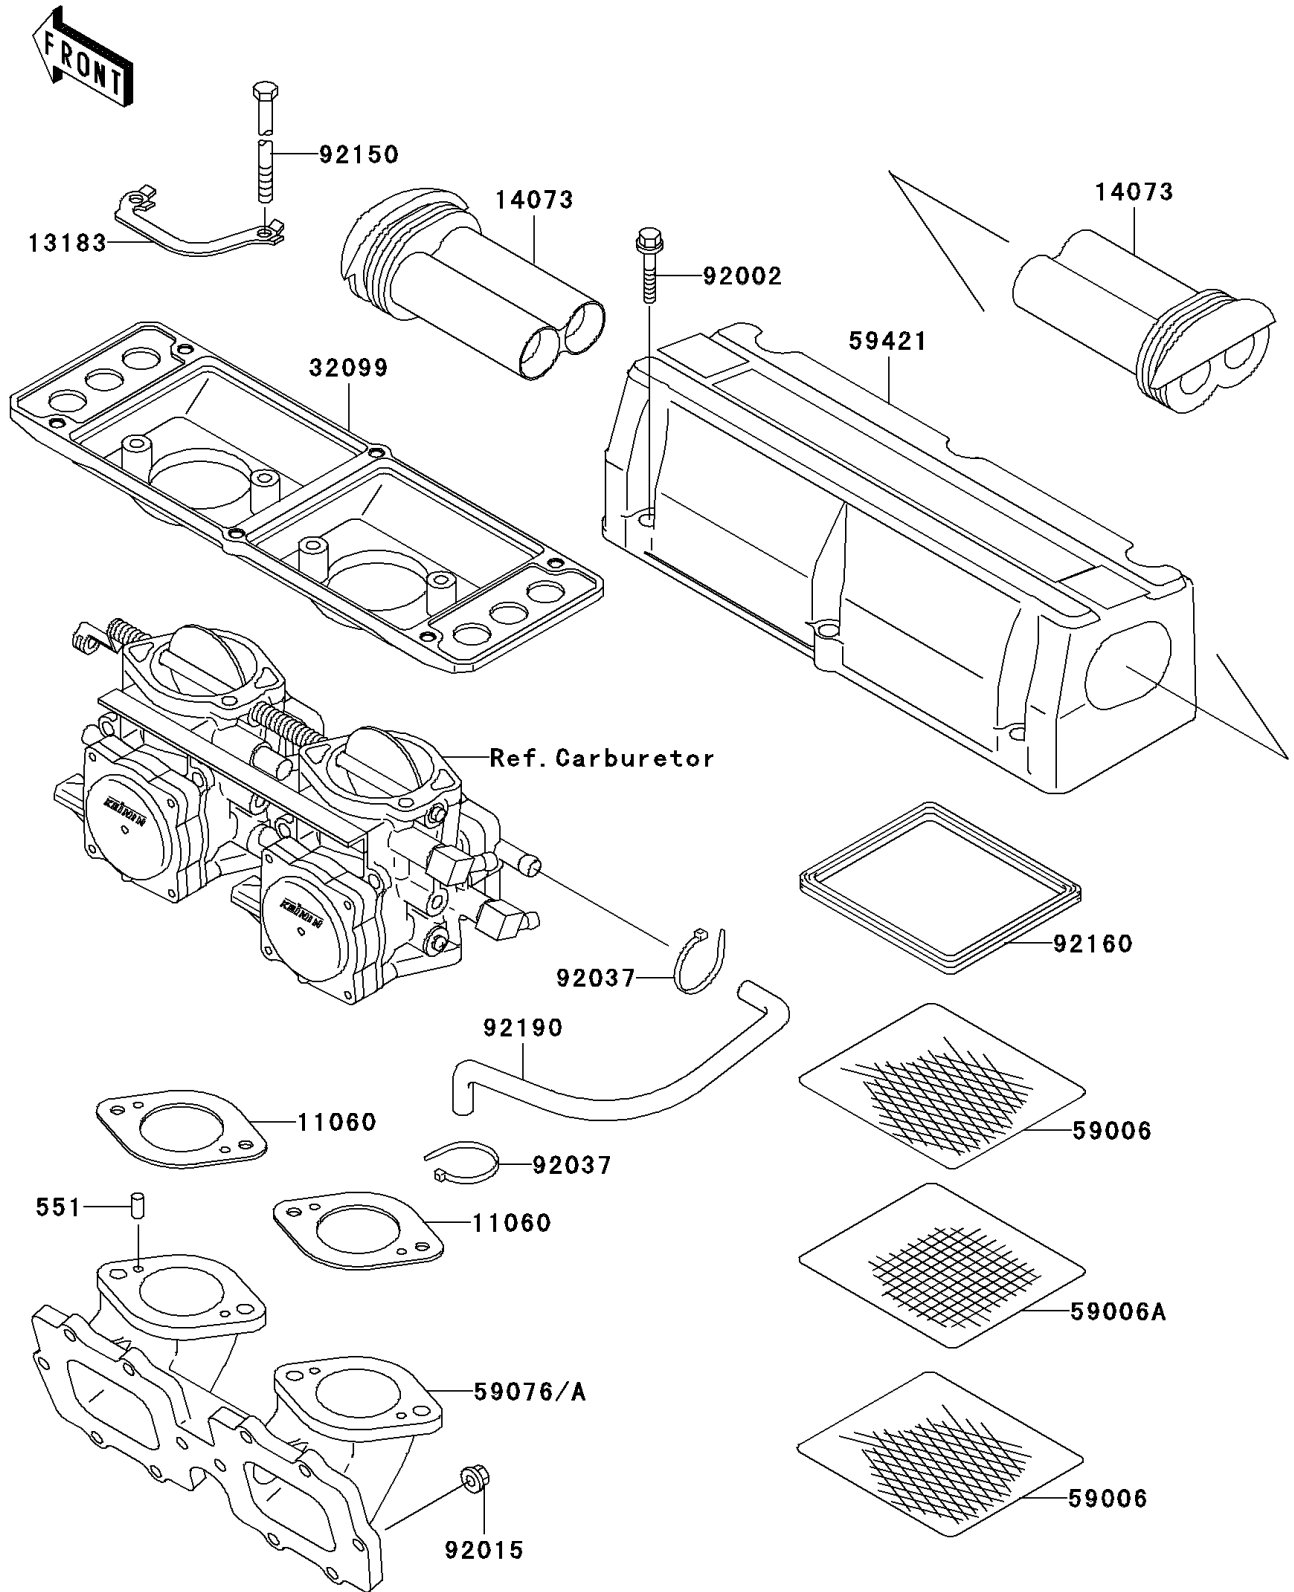

1996 STS PARTS DIAGRAM

Flame Arrester

E1614

1996 STS PARTS LIST

Flame Arrester

ITEM NAME	PART NUMBER	QUANTITY
PIN-DOWEL (Ref # 551)	551R0408	4
GASKET (Ref # 11060)	11060-3758	2
PLATE (Ref # 13183)	13183-3726	2
DUCT (Ref # 14073)	14073-3745	2
CASE (Ref # 32099)	32099-3770	1
ARRESTER-FLAME (Ref # 59006)	59006-3707	4
ARRESTER-FLAME (Ref # 59006A)	59006-3708	2
MANIFOLD-INTAKE (Ref # 59076A)	59076-3721	1
COVER-INTAKE (Ref # 59421)	59421-3719	1
BOLT,6X30 (Ref # 92002)	92002-3726	6
NUT,6MM (Ref # 92015)	92015-3767	12
CLAMP (Ref # 92037)	92037-1173	2
BOLT,6X125 (Ref # 92150)	92150-3784	4
DAMPER (Ref # 92160)	92160-3704	2
TUBE (Ref # 92190)	92190-3965	1