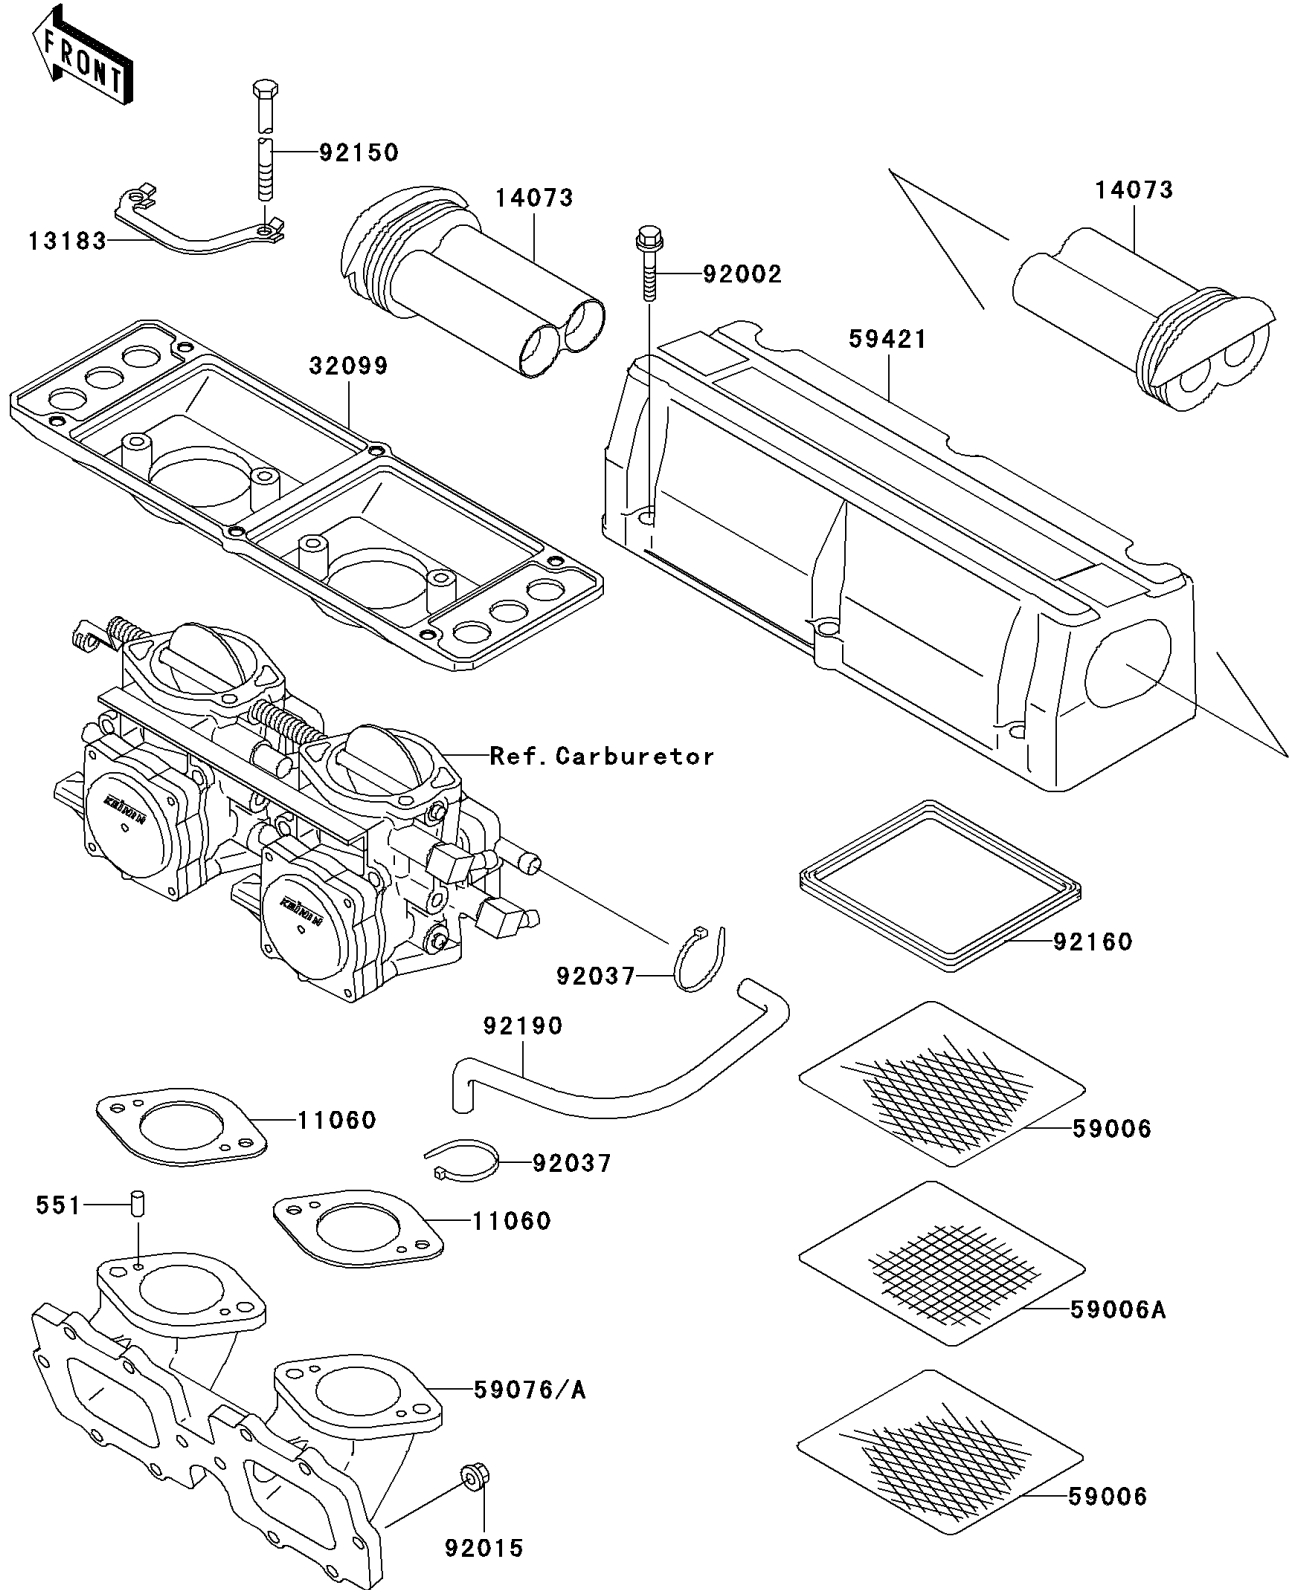

1997 STS PARTS DIAGRAM

Flame Arrester

E1614

1997 STS PARTS LIST

Flame Arrester

ITEM NAME	PART NUMBER	QUANTITY
PIN-DOWEL (Ref # 551)	551R0408	4
GASKET (Ref # 11060)	11060-3758	2
PLATE (Ref # 13183)	13183-3726	2
DUCT (Ref # 14073)	14073-3745	2
CASE (Ref # 32099)	32099-3770	1
ARRESTER-FLAME (Ref # 59006)	59006-3707	4
ARRESTER-FLAME (Ref # 59006A)	59006-3708	2
MANIFOLD-INTAKE (Ref # 59076A)	59076-3721	1
COVER-INTAKE (Ref # 59421)	59421-3719	1
BOLT,6X30 (Ref # 92002)	92002-3726	6
NUT,6MM (Ref # 92015)	92015-3767	12
CLAMP (Ref # 92037)	92037-1173	2
BOLT,6X125 (Ref # 92150)	92150-3784	4
DAMPER (Ref # 92160)	92160-3704	2
TUBE (Ref # 92190)	92190-3965	1