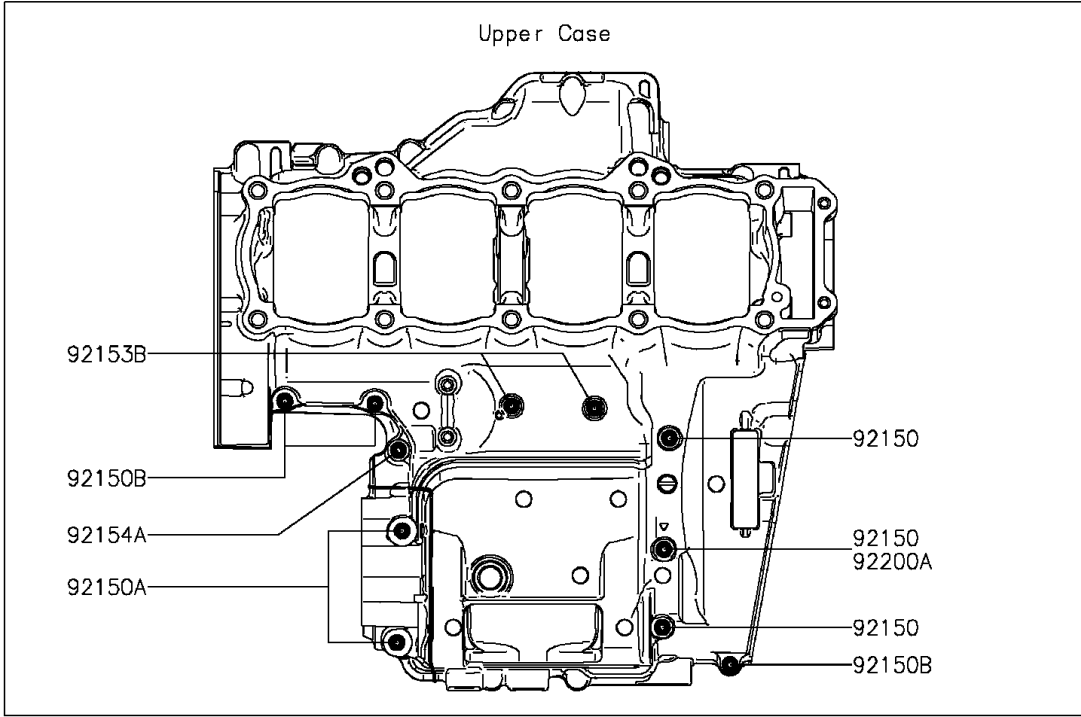

# 2016 Z1000 ABS PARTS DIAGRAM

## Crankcase Bolt Pattern

E1412

# 2016 Z1000 ABS PARTS LIST

Crankcase Bolt Pattern

ITEM NAME	PART NUMBER	QUANTITY
-----------	-------------	----------