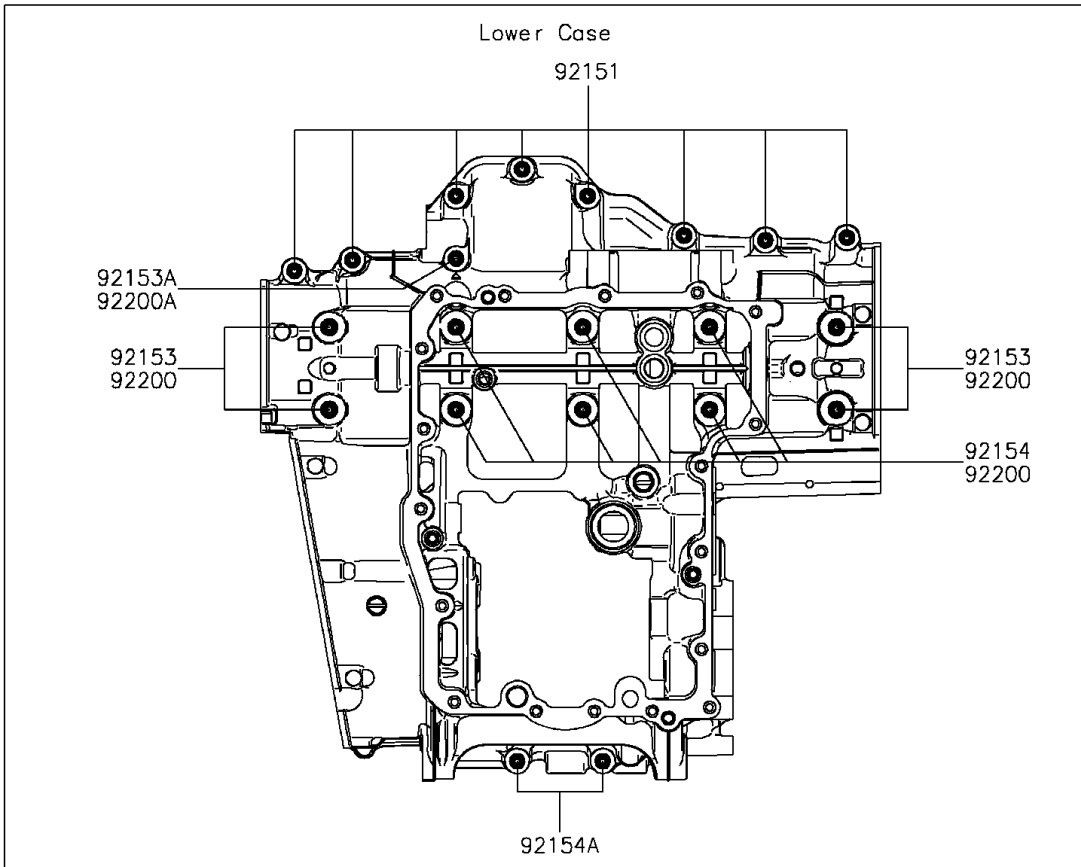

# 2016 Z1000 ABS PARTS DIAGRAM

## Crankcase Bolt Pattern

E1412

# 2016 Z1000 ABS PARTS LIST

Crankcase Bolt Pattern

ITEM NAME	PART NUMBER	QUANTITY
-----------	-------------	----------