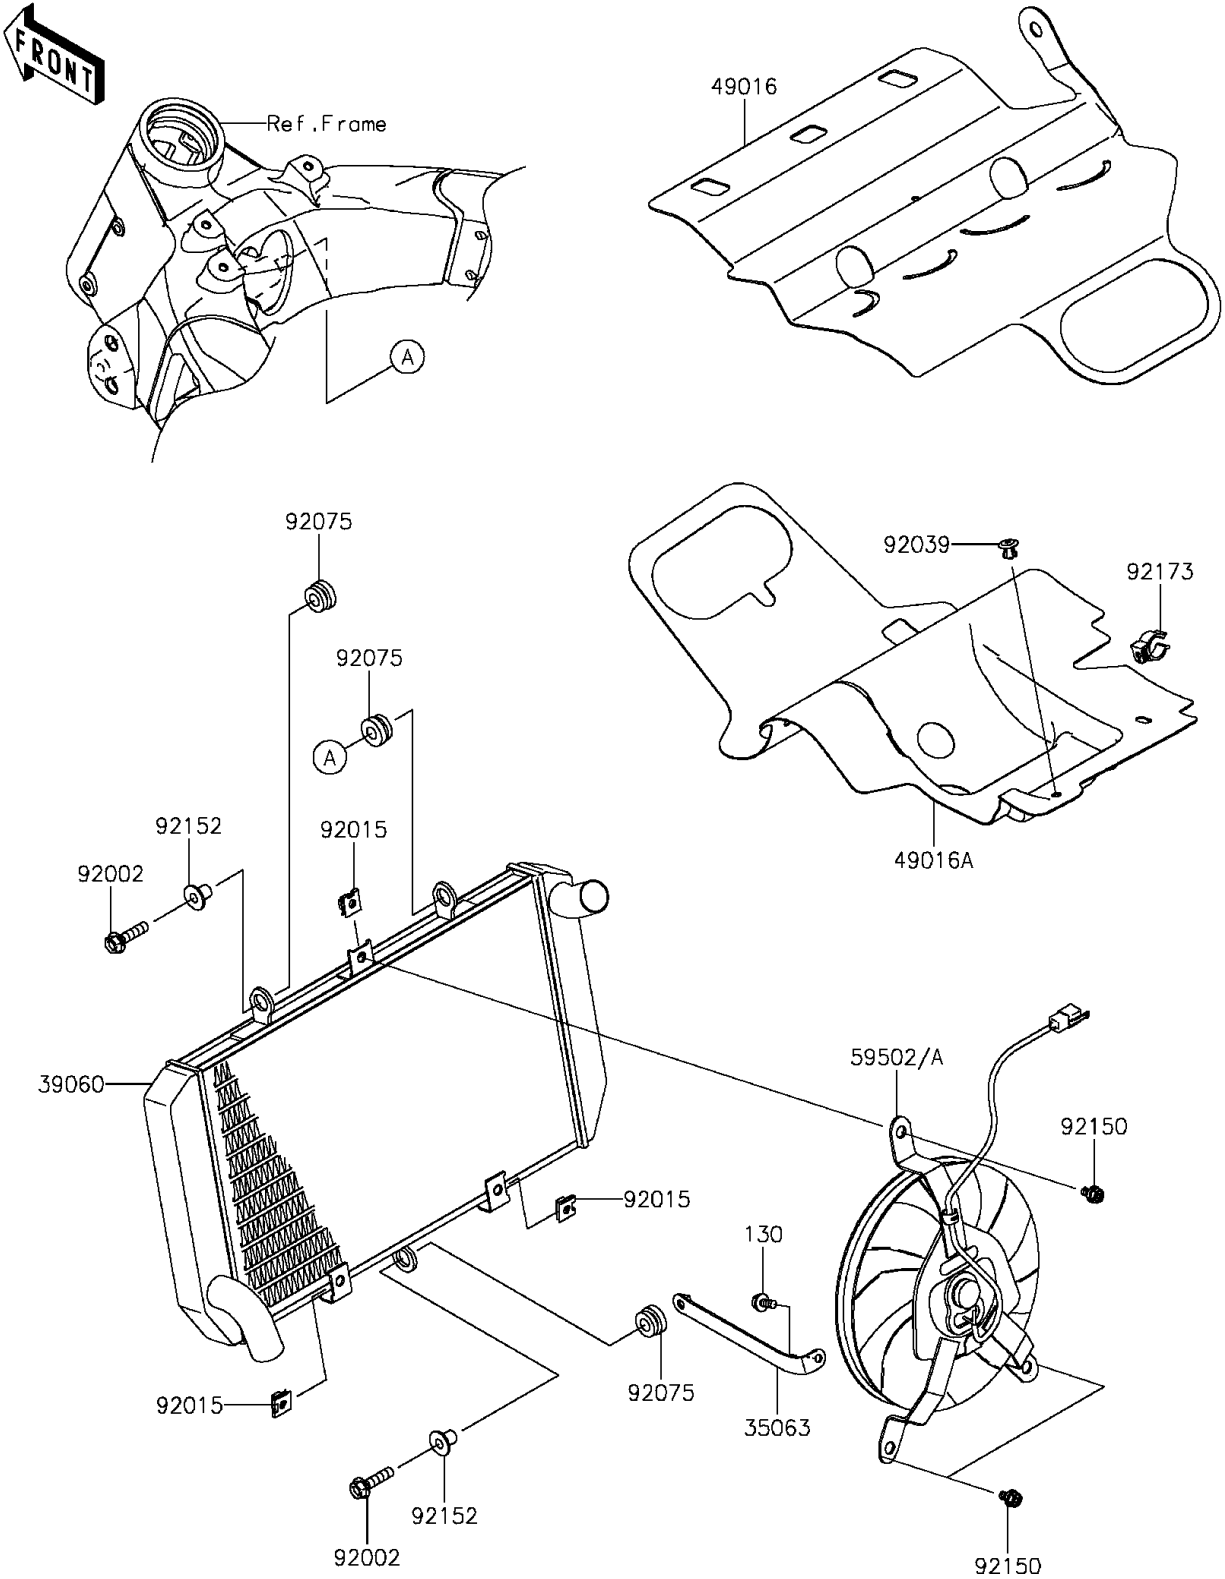

# 2016 Z1000 ABS PARTS DIAGRAM

Radiator

E3032

# 2016 Z1000 ABS PARTS LIST

Radiator

ITEM NAME	PART NUMBER	QUANTITY
-----------	-------------	----------