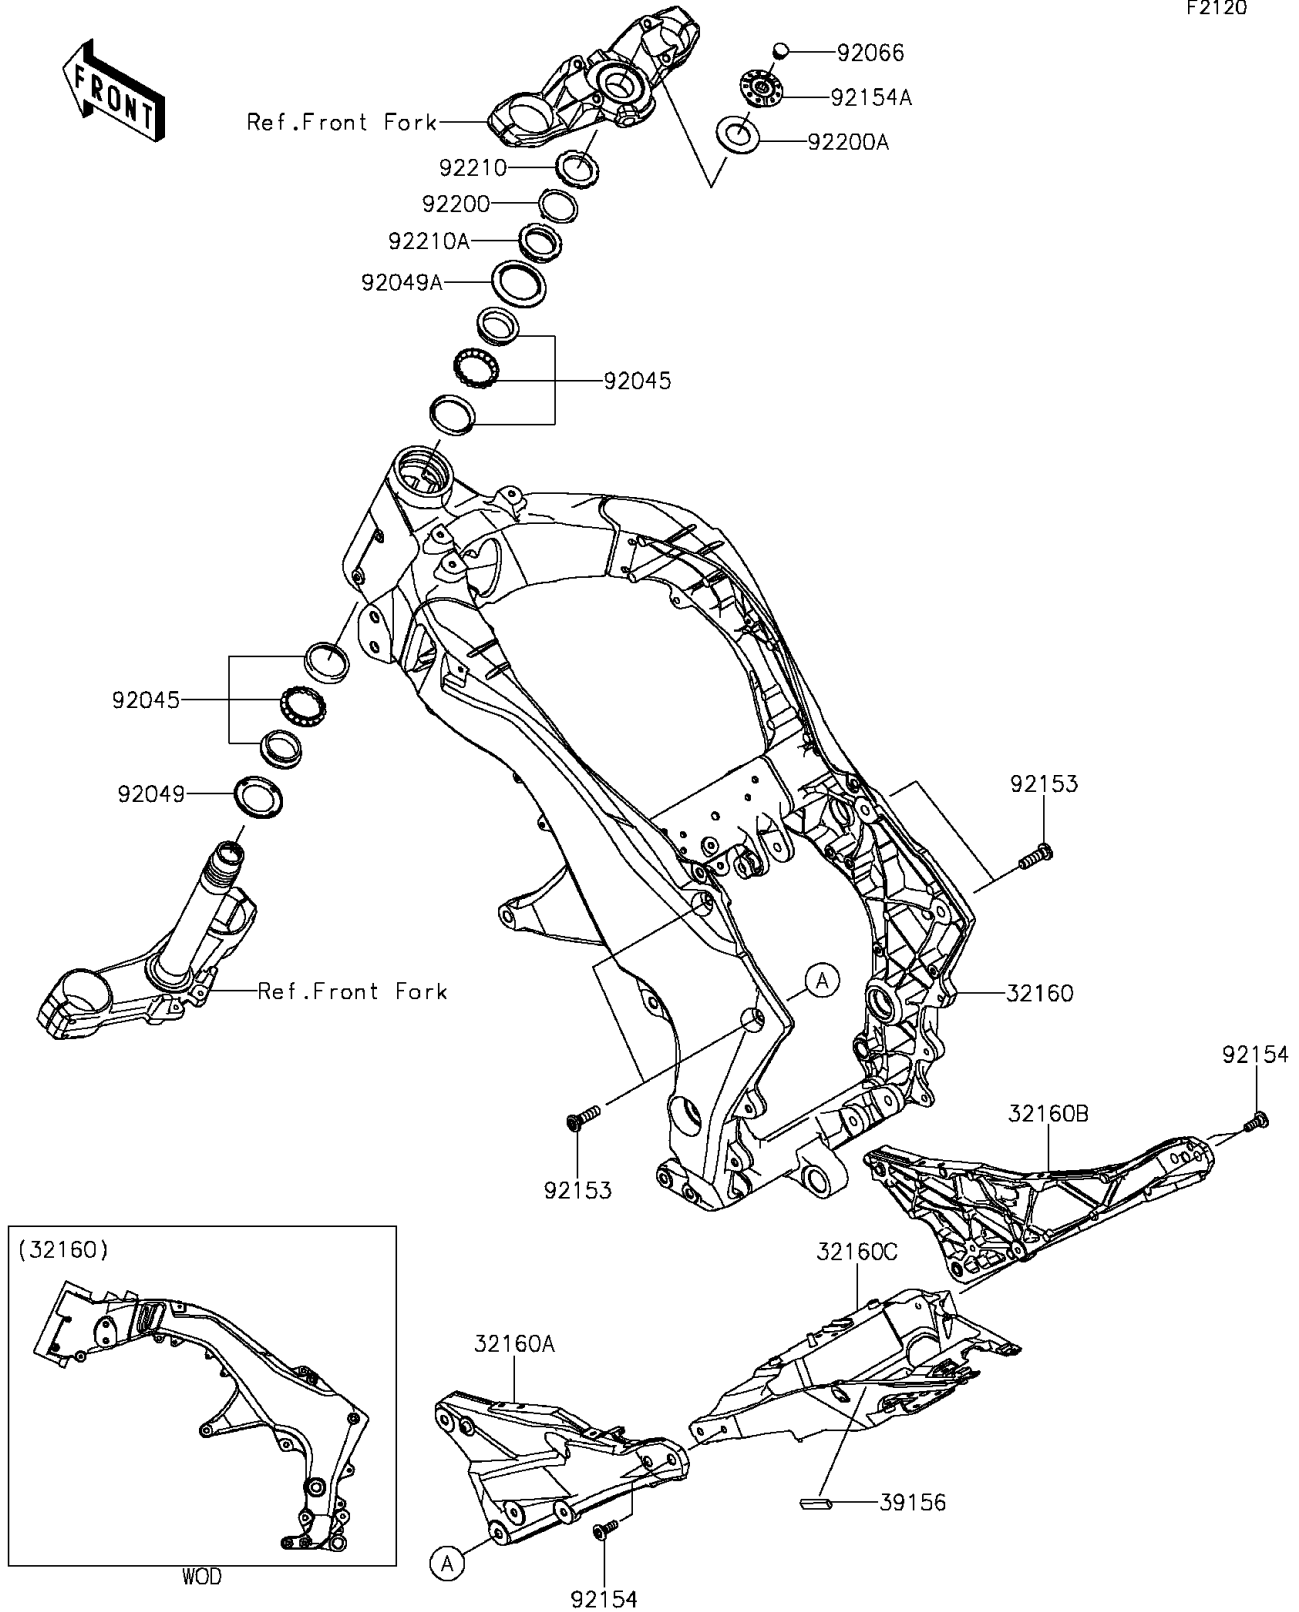

# 2016 Z1000 ABS PARTS DIAGRAM

Frame

F2120

# 2016 Z1000 ABS PARTS LIST

Frame

ITEM NAME	PART NUMBER	QUANTITY
-----------	-------------	----------