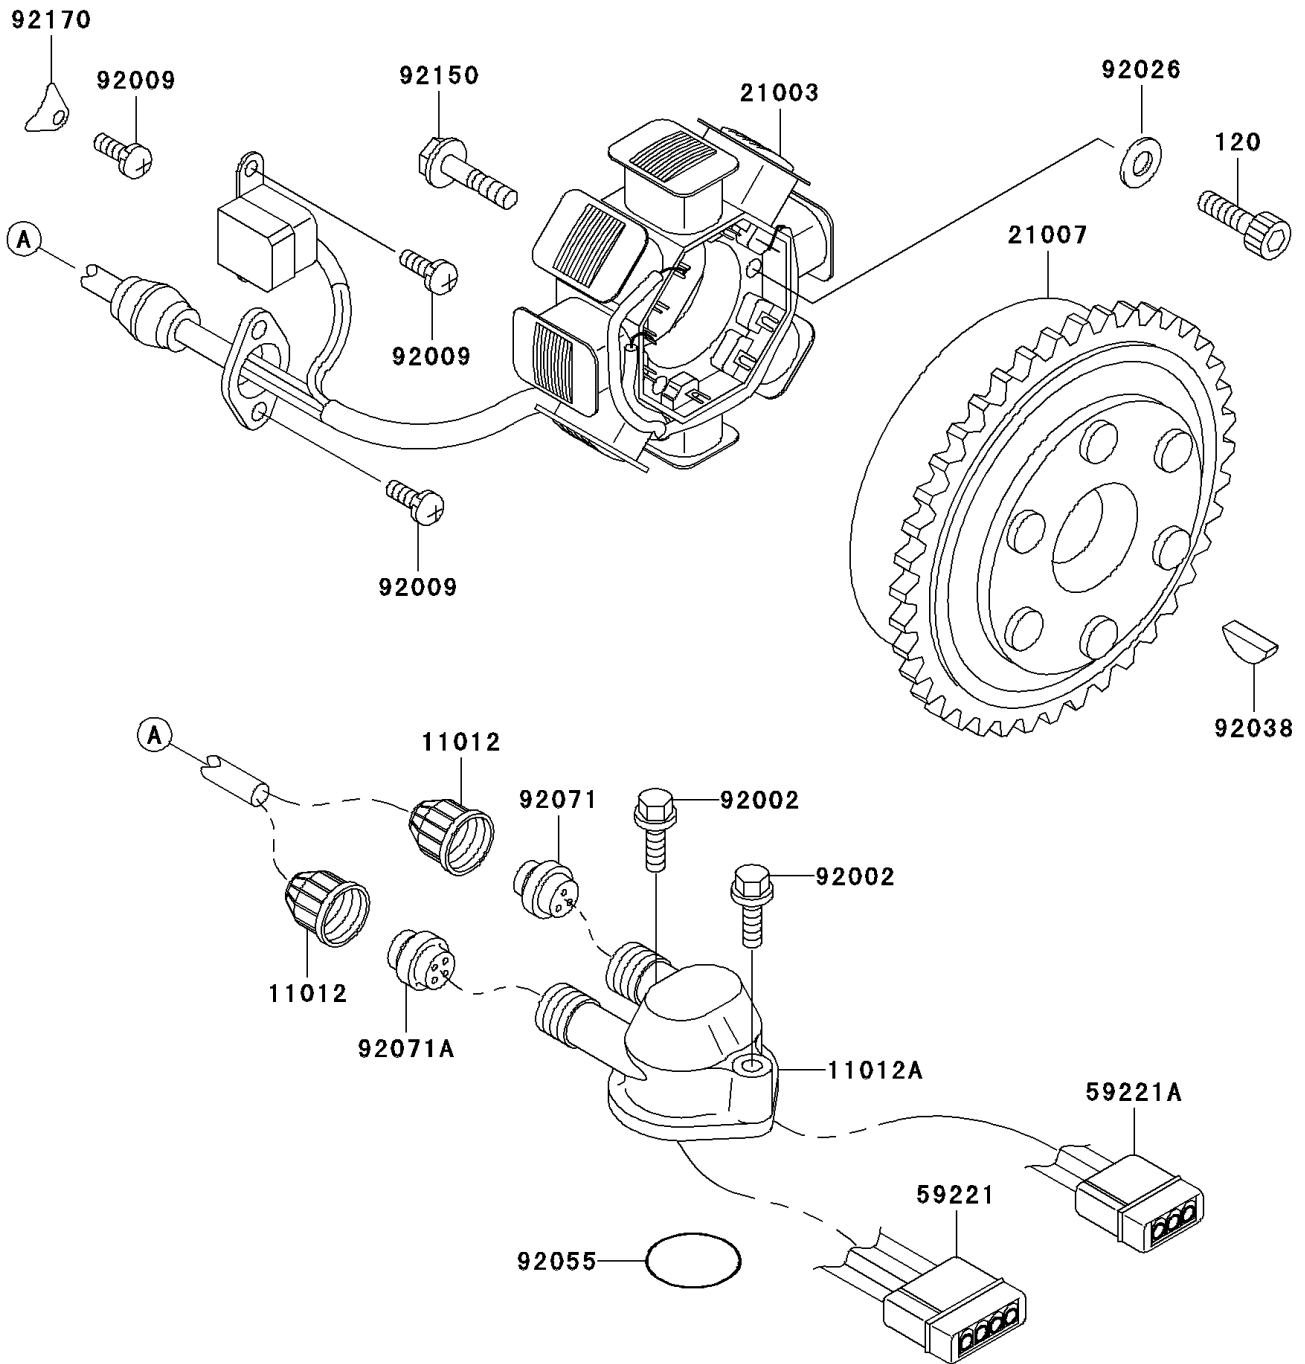

1995 STS PARTS DIAGRAM

Generator

E1810

1995 STS PARTS LIST

Generator

ITEM NAME	PART NUMBER	QUANTITY
BOLT-SOCKET,6X30 (Ref # 120)	120P0630	3
CAP (Ref # 11012)	11012-3005	2
CAP,ELECTRIC CASE (Ref # 11012A)	11012-3761	1
STATOR (Ref # 21003)	21003-3733	1
ROTOR,MAGNETO (Ref # 21007)	21007-3712	1
CONNECTOR-CORD (Ref # 59221)	59221-3701	1
CONNECTOR-CORD (Ref # 59221A)	59221-3703	1
BOLT,6X35 (Ref # 92002)	92002-3715	2
SCREW,5X12 (Ref # 92009)	92009-1296	5
SPACER,6.3X12X1.0 (Ref # 92026)	92026-094	3
KEY,WOODRUFF (Ref # 92038)	92038-001	1
RING-O (Ref # 92055)	92055-3706	1
GROMMET (Ref # 92071)	92071-3784	1
GROMMET (Ref # 92071A)	92071-3786	1
BOLT (Ref # 92150)	92150-3843	1
CLAMP,HARNEES (Ref # 92170)	92170-3728	1