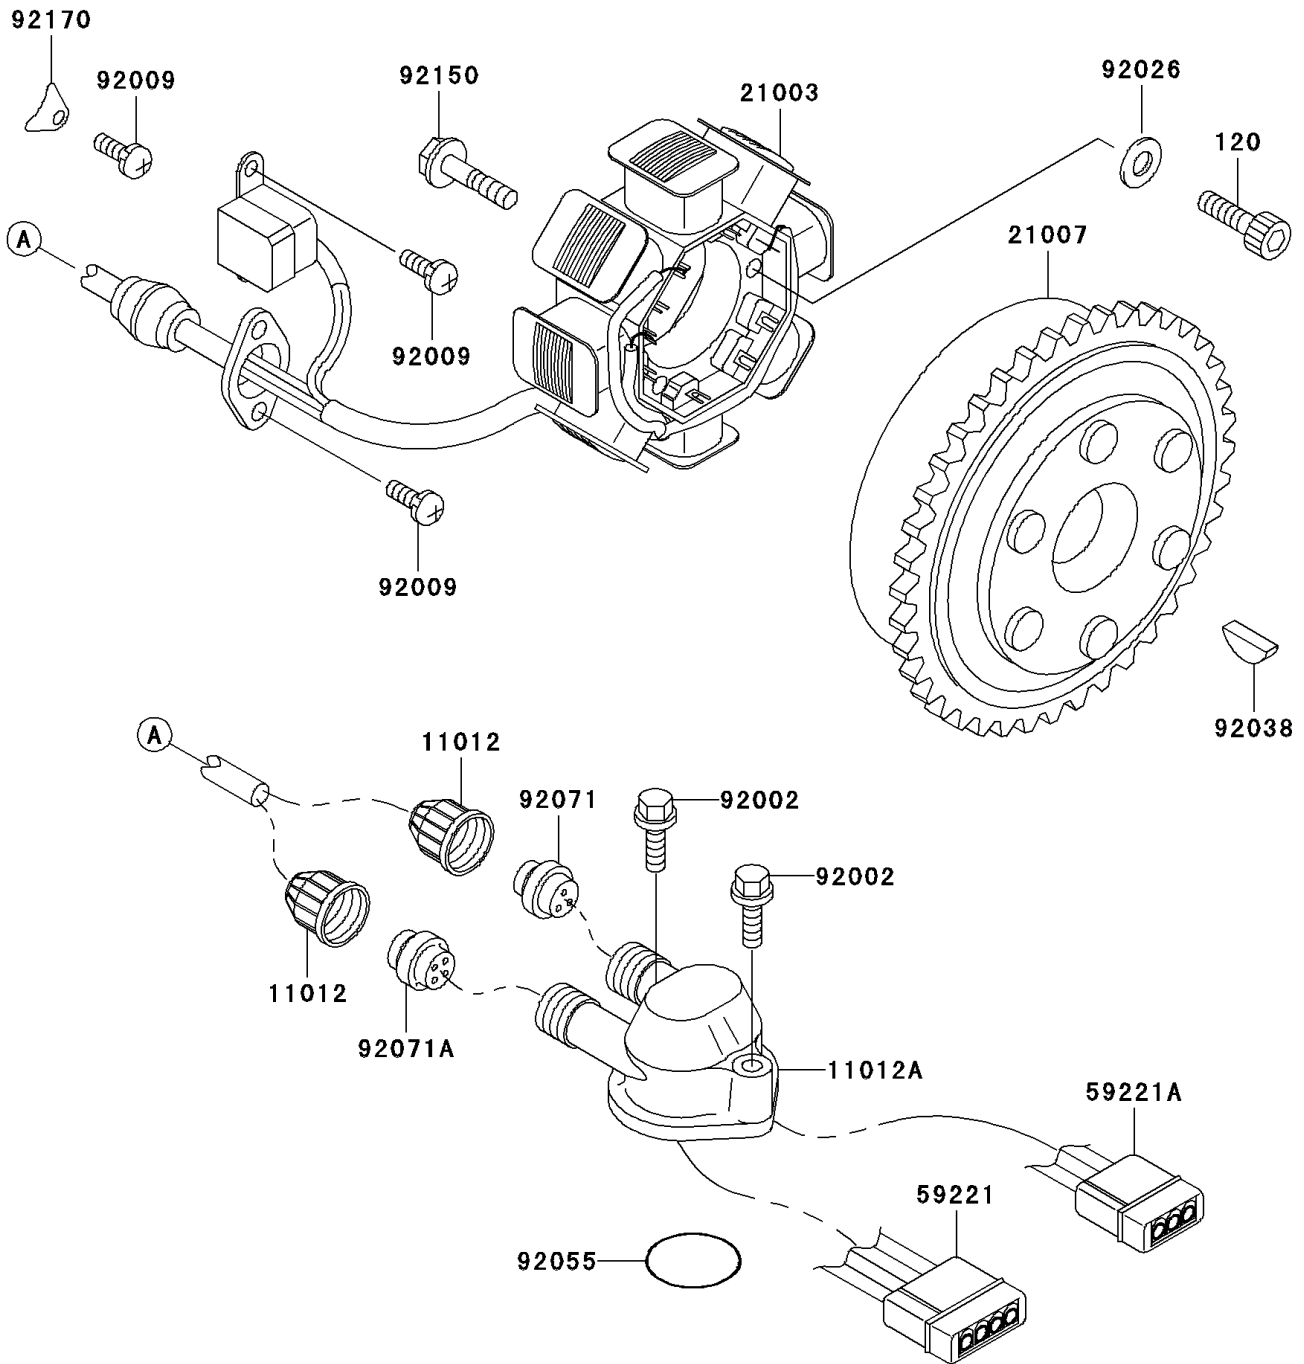

1997 STS PARTS DIAGRAM

Generator

E1810

1997 STS PARTS LIST

Generator

ITEM NAME	PART NUMBER	QUANTITY
BOLT-SOCKET,6X30 (Ref # 120)	120P0630	3
CAP (Ref # 11012)	11012-3005	2
CAP,ELECTRIC CASE (Ref # 11012A)	11012-3761	1
STATOR (Ref # 21003)	21003-3733	1
ROTOR,MAGNETO (Ref # 21007)	21007-3712	1
CONNECTOR-CORD (Ref # 59221)	59221-3701	1
CONNECTOR-CORD (Ref # 59221A)	59221-3703	1
BOLT,6X35 (Ref # 92002)	92002-3715	2
SCREW,5X12 (Ref # 92009)	92009-1296	5
SPACER,6.3X12X1.0 (Ref # 92026)	92026-094	3
KEY,WOODRUFF (Ref # 92038)	92038-001	1
RING-O (Ref # 92055)	92055-3706	1
GROMMET (Ref # 92071)	92071-3784	1
GROMMET (Ref # 92071A)	92071-3786	1
BOLT (Ref # 92150)	92150-3843	1
CLAMP,HARNEES (Ref # 92170)	92170-3728	1