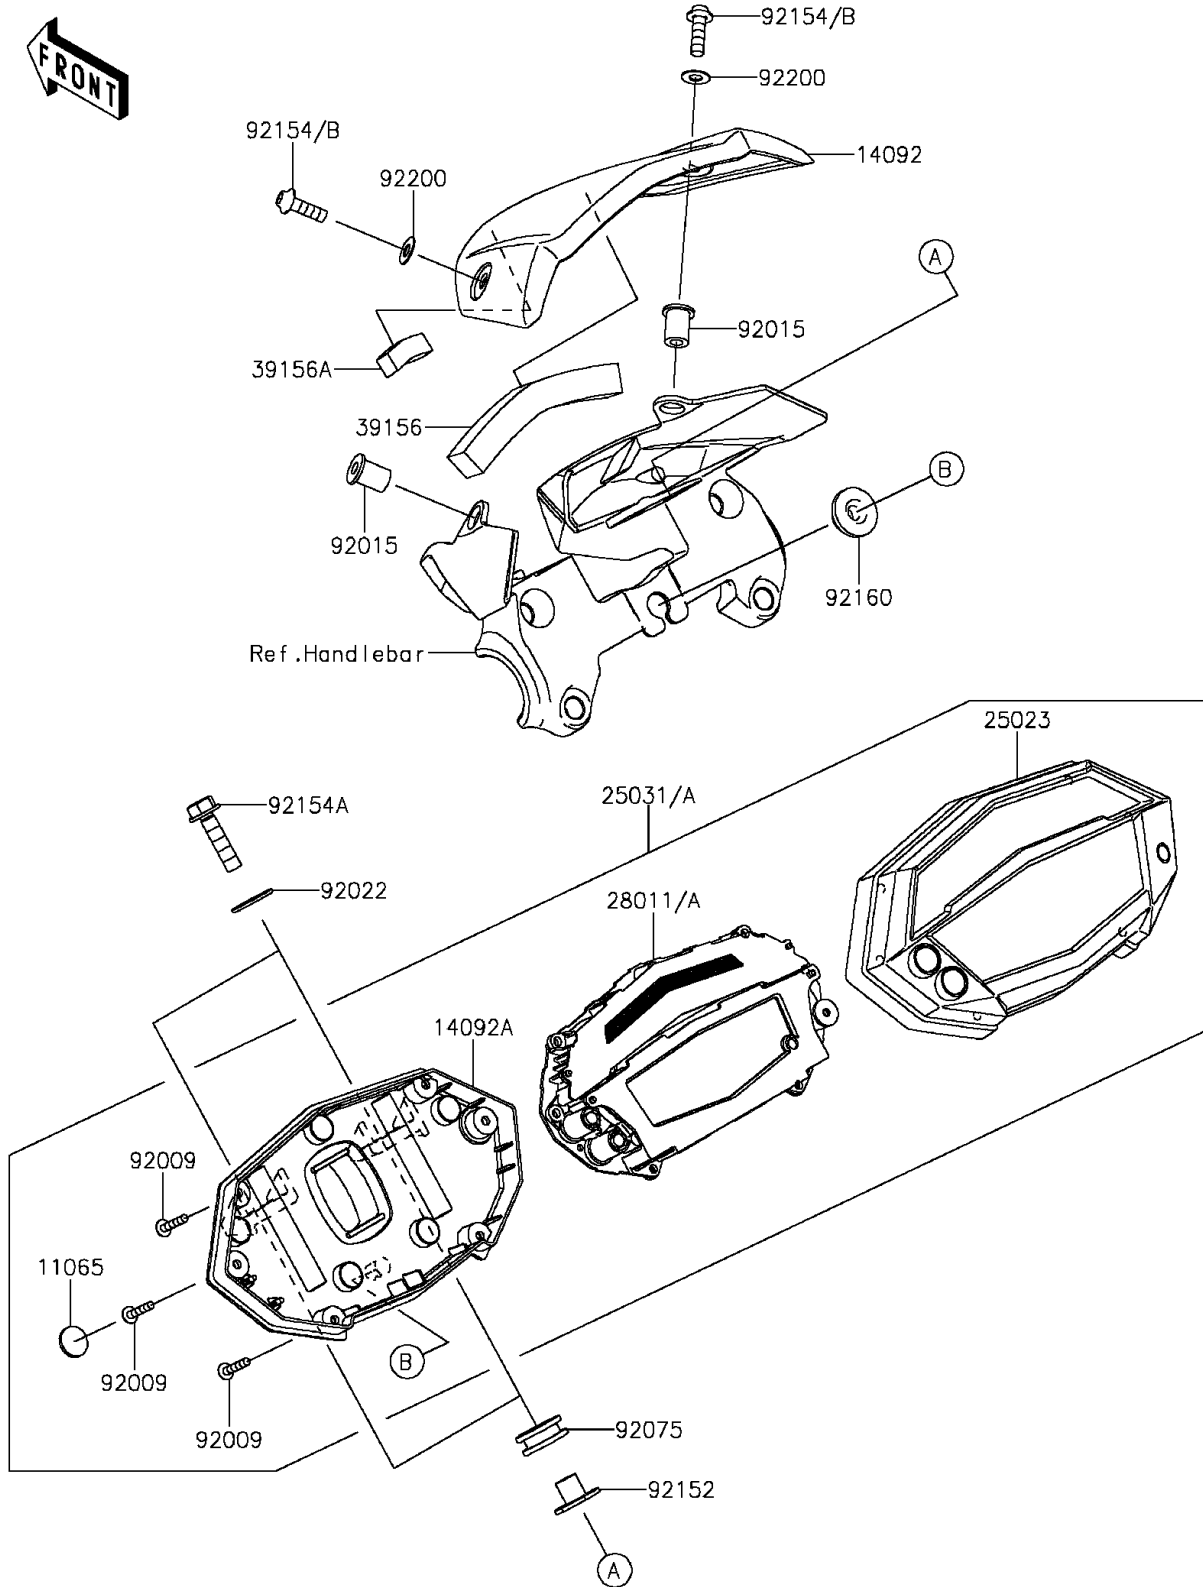

2016 Z1000 ABS PARTS DIAGRAM

Meter(s)

F2530

2016 Z1000 ABS PARTS LIST

Meter(s)

ITEM NAME	PART NUMBER	QUANTITY
-----------	-------------	----------