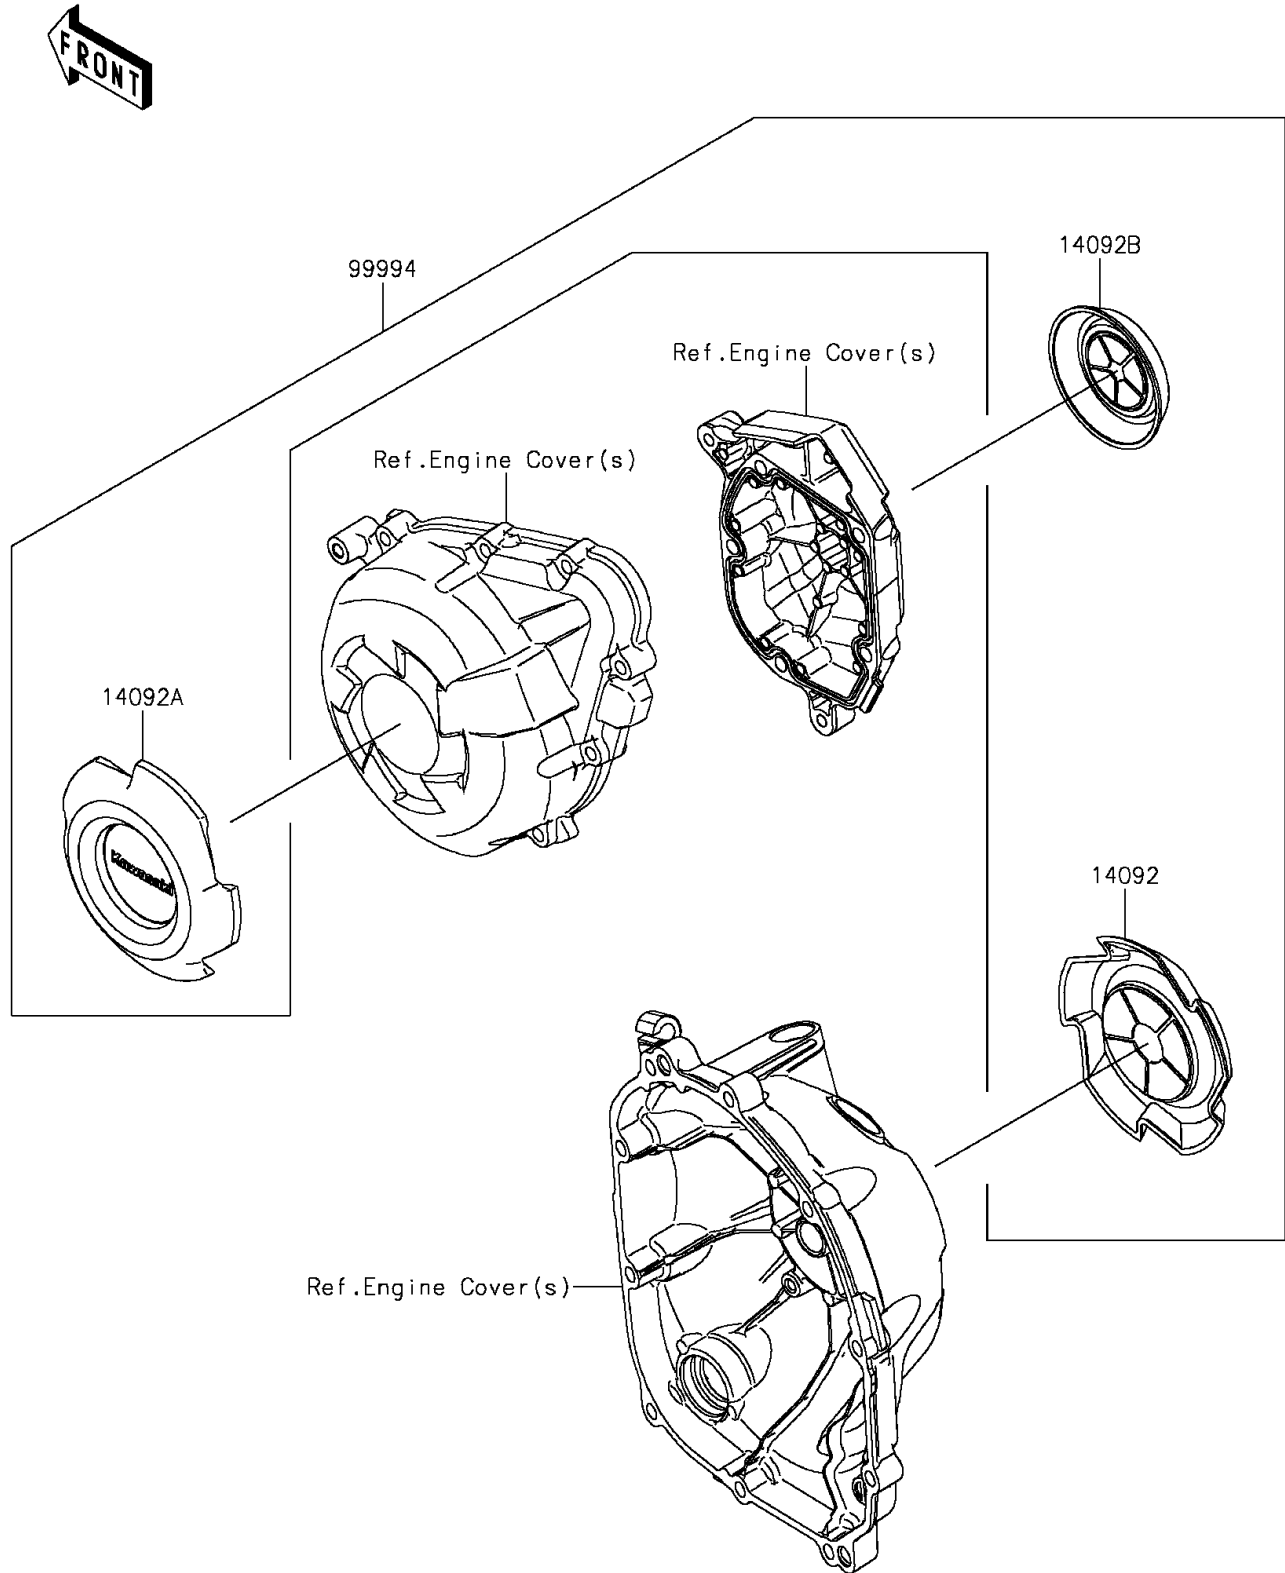

2016 Z1000 ABS PARTS DIAGRAM

Accessory(Engine Slider)

F2910

2016 Z1000 ABS PARTS LIST

Accessory(Engine Slider)

| ITEM NAME | PART NUMBER | QUANTITY |
|-----------|-------------|----------|
|-----------|-------------|----------|