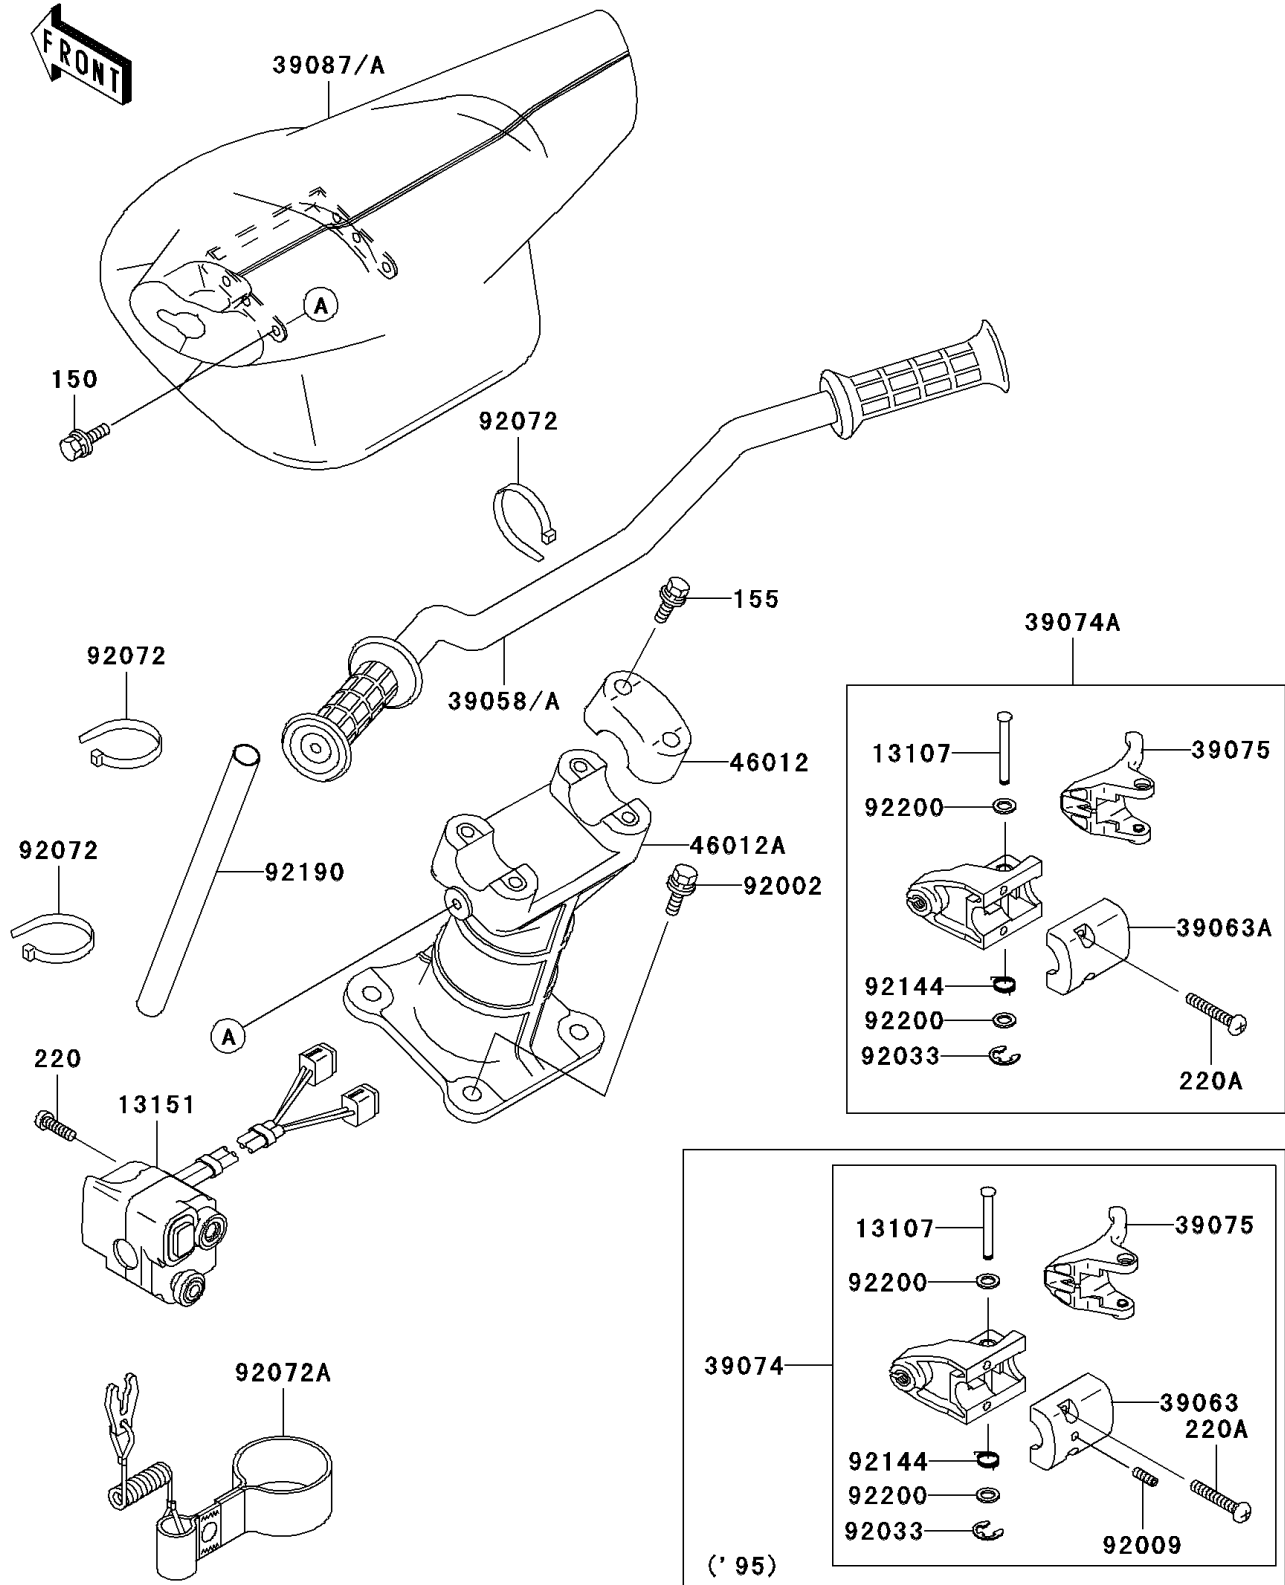

1997 STS PARTS DIAGRAM

Handlebar

F3172

1997 STS PARTS LIST

Handlebar

ITEM NAME	PART NUMBER	QUANTITY
BOLT-WS,6X14 (Ref # 150)	150R0614	2
BOLT-WSP-SMALL,8X35 (Ref # 155)	155R0835	4
SCREW-PAN-CROS,5X30 (Ref # 220)	220R0530	3
SCREW-PAN-CROS (Ref # 220A)	220R0630	2
SHAFT (Ref # 13107)	13107-3740	1
SWITCH-COMP,STOP&START&TRIM (Ref # 13151)	13151-3713	1
HANDLE-COMP,YELLOW 4 (Ref # 39058A)	39058-3712-63	1
HOUSING-CONTROL (Ref # 39063A)	39063-3720	1
LEVER-ASSY-THROTTLE (Ref # 39074A)	39074-3717	1
LEVER-THROTTLE (Ref # 39075)	39075-3710	1
PAD-HANDLE,J.S.VIOLET (Ref # 39087)	39087-3715-PJ	1
HOLDER-HANDLE,UPP (Ref # 46012)	46012-3720	2
HOLDER-HANDLE,LWR (Ref # 46012A)	46012-3722	1
BOLT,8X25 (Ref # 92002)	92002-3774	4
RING-SNAP (Ref # 92033)	92033-3723	1
BAND (Ref # 92072)	92072-3778	3
BAND,TETHER SWITCH (Ref # 92072A)	92072-3784	1
SPRING (Ref # 92144)	92144-3749	1
TUBE,22X24X270 (Ref # 92190)	92190-3935	1
WASHER (Ref # 92200)	92200-3738	2