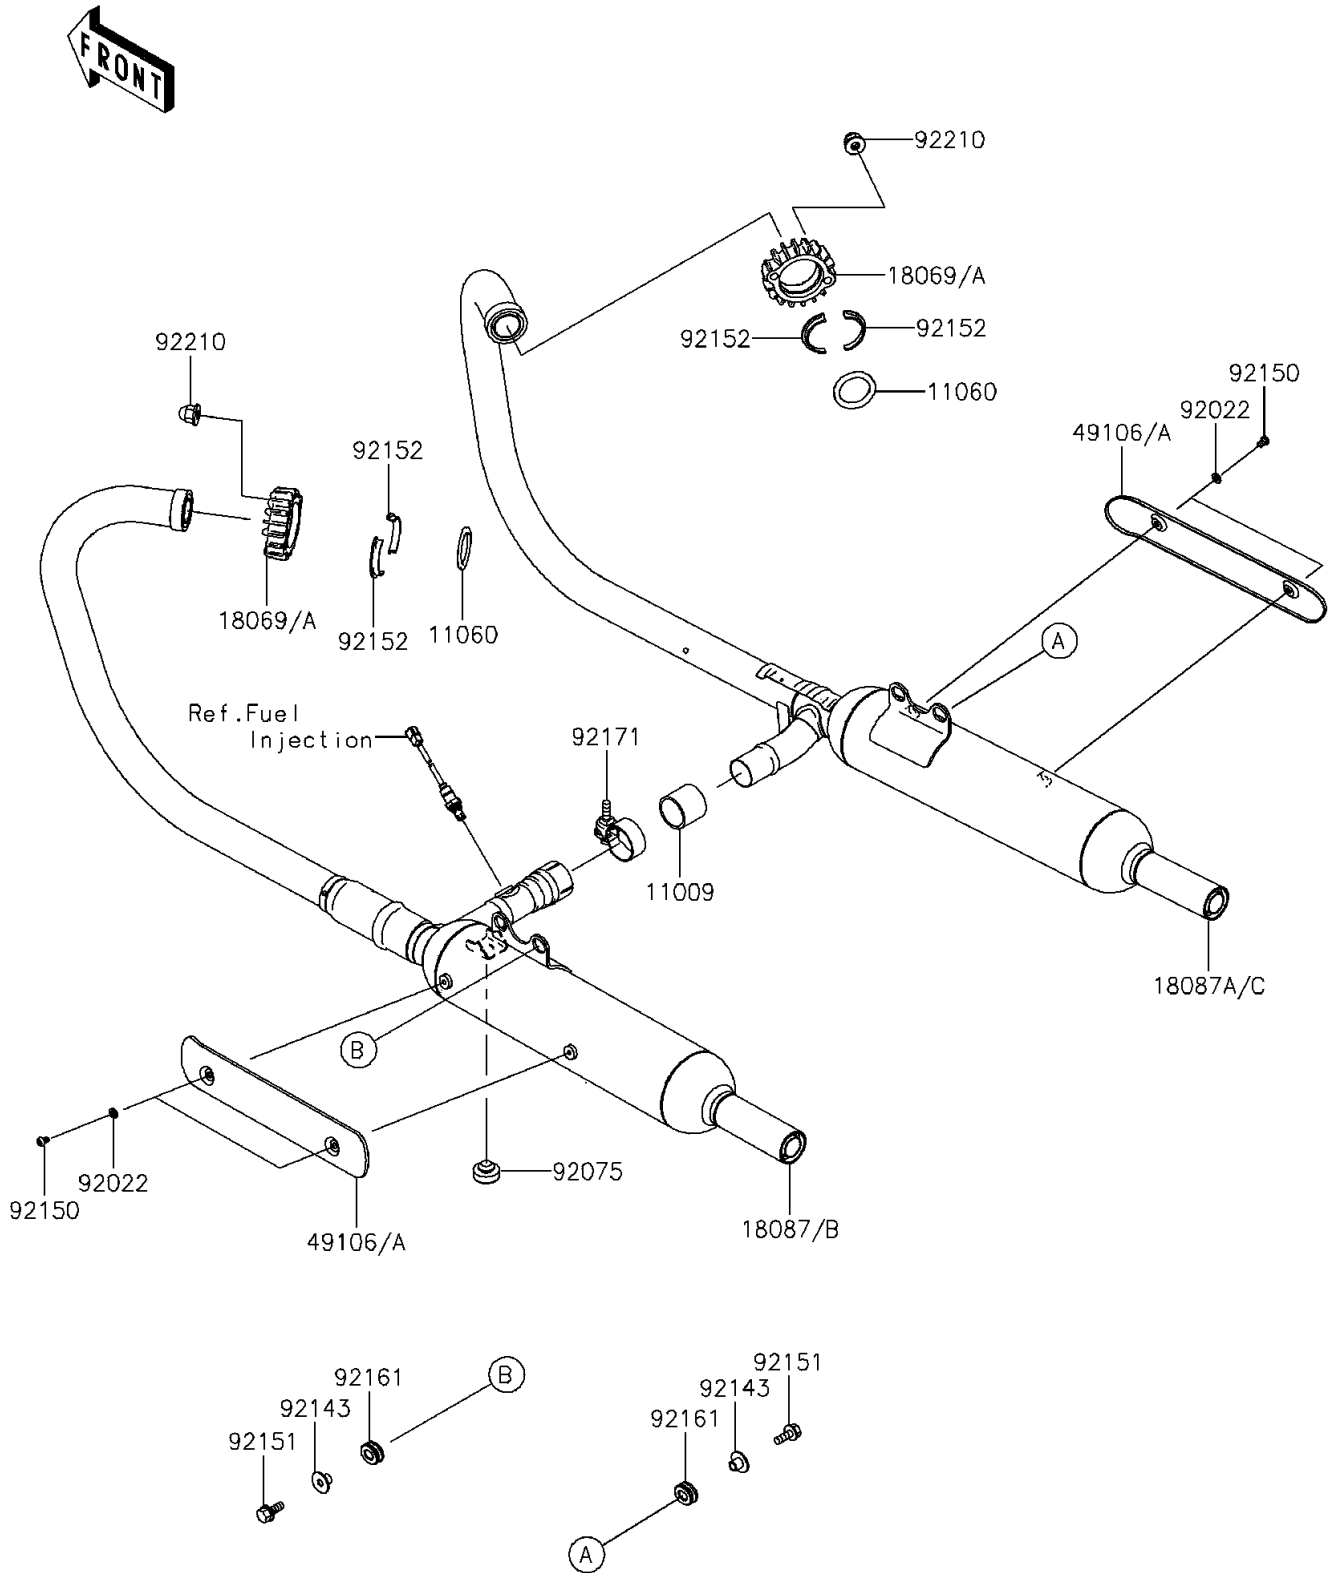

2015 W800 (European) PARTS DIAGRAM

Muffler(s)

E1140

2015 W800 (European) PARTS LIST

Muffler(s)

ITEM NAME	PART NUMBER	QUANTITY
GASKET,EXHAUST PIPE CONNECTING (Ref # 11009)	11009-1667	1
GASKET,EXHAUST PIPE HOLDER (Ref # 11060)	11060-1764	2
HOLDER-EXHAUST PIPE (Ref # 18069A)	18069-1150	2
MUFFLER,LH (Ref # 18087)	18087-0274	1
MUFFLER,RH (Ref # 18087A)	18087-0275	1
COVER-MUFFLER (Ref # 49106)	49106-0114	2
WASHER,6.5X11.5X2 (Ref # 92022)	92022-1506	4
DAMPER (Ref # 92075)	92075-1045	1
COLLAR (Ref # 92143)	92143-1753	4
BOLT,6X10 (Ref # 92150)	92150-1577	4
BOLT,8X22 (Ref # 92151)	92151-1926	4
COLLAR,EXHAUST PIPE (Ref # 92152)	92152-1149	4
DAMPER (Ref # 92161)	92161-0992	4
CLAMP,CHAMBER-EX PIPE (Ref # 92171)	92171-0061	1
NUT,CAP,8MM (Ref # 92210)	92210-1132	4