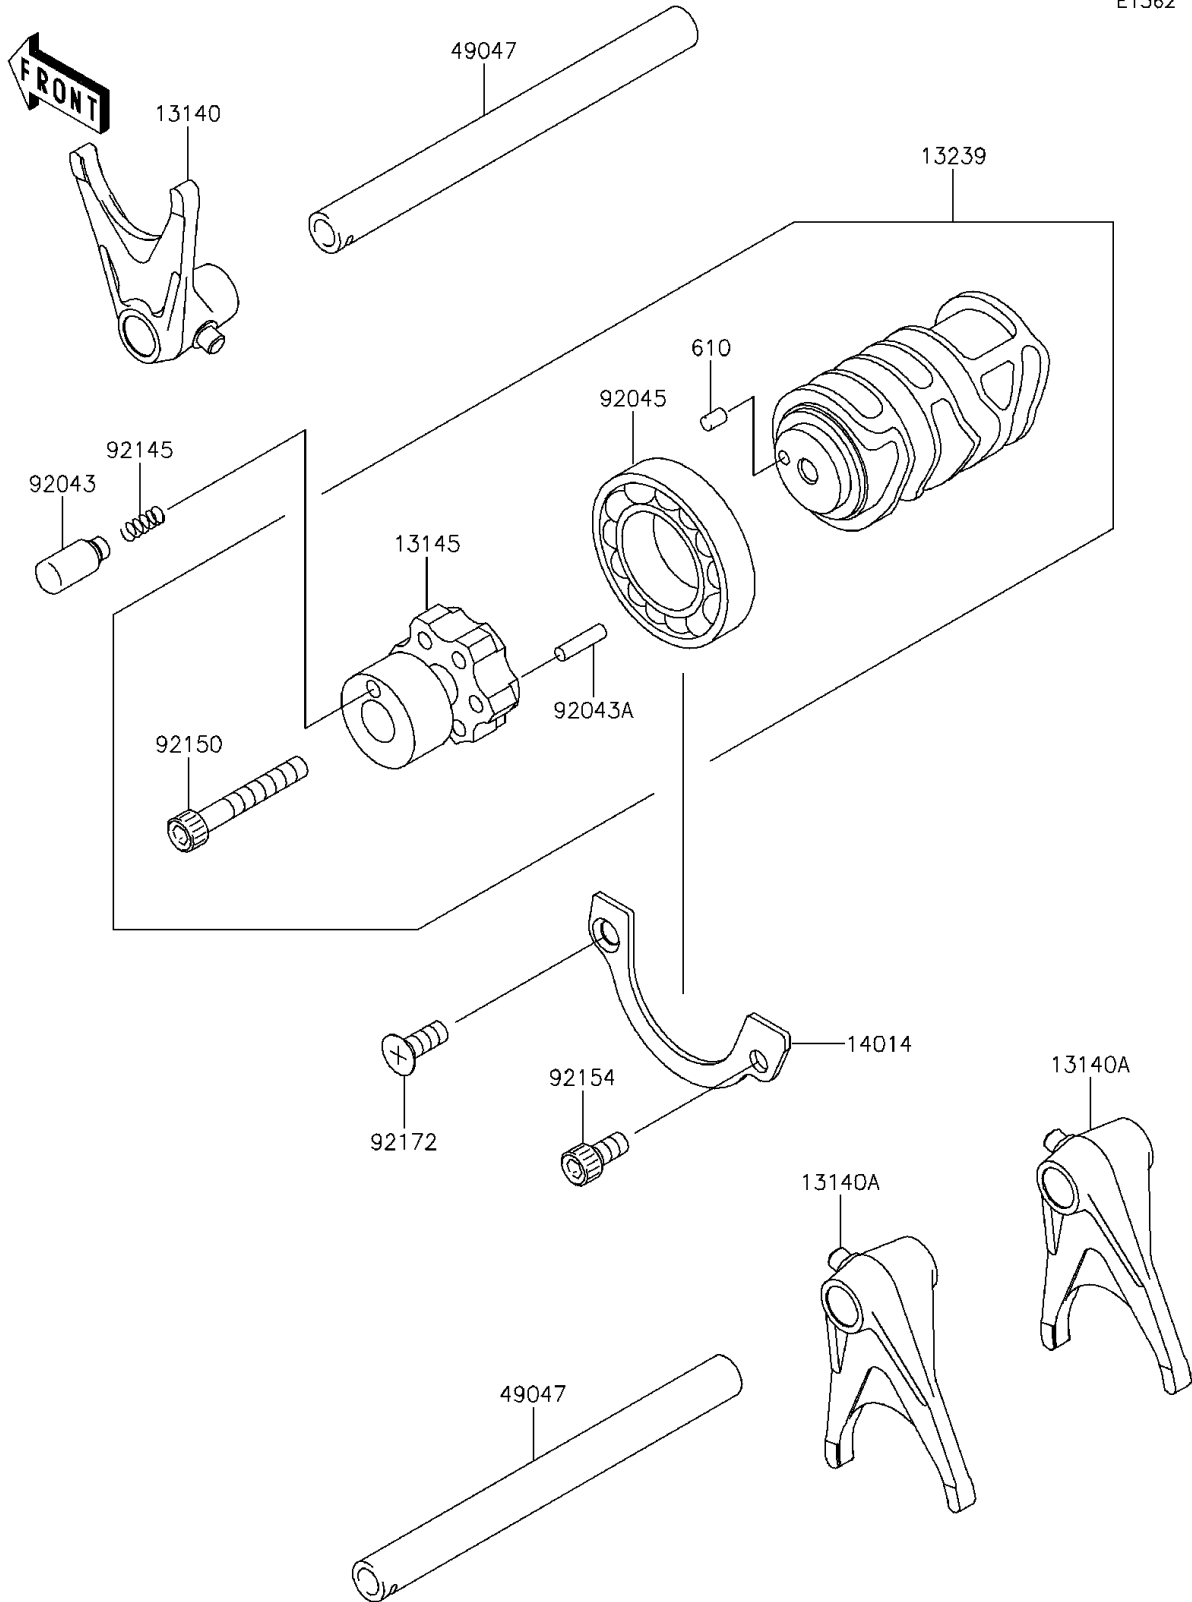

2016 W800 (European) PARTS DIAGRAM

Gear Change Drum/Shift Fork(s)

E1362

2016 W800 (European) PARTS LIST

Gear Change Drum/Shift Fork(s)

ITEM NAME	PART NUMBER	QUANTITY
ROLLER,4X8 (Ref # 610)	610A0408	1
FORK-SHIFT,INPUT 3RD (Ref # 13140)	13140-1282	1
FORK-SHIFT,OUTPUT 4TH&TOP (Ref # 13140A)	13140-1283	2
CAM-CHANGE DRUM (Ref # 13145)	13145-1083	1
DRUM-ASSY-CHANGE (Ref # 13239)	13239-0557	1
PLATE-POSITION (Ref # 14014)	14014-1141	1
ROD-SHIFT (Ref # 49047)	49047-1102	2
PIN (Ref # 92043)	92043-0712	1
PIN,5X21.8 (Ref # 92043A)	92043-1518	6
BEARING-BALL,16005 (Ref # 92045)	92045-1045	1
SPRING (Ref # 92145)	92145-1414	1
BOLT,SOCKET,6X40 (Ref # 92150)	92150-1958	1
BOLT,SOCKET,6X12 (Ref # 92154)	92154-0483	1
SCREW,6X16 (Ref # 92172)	92172-0503	1