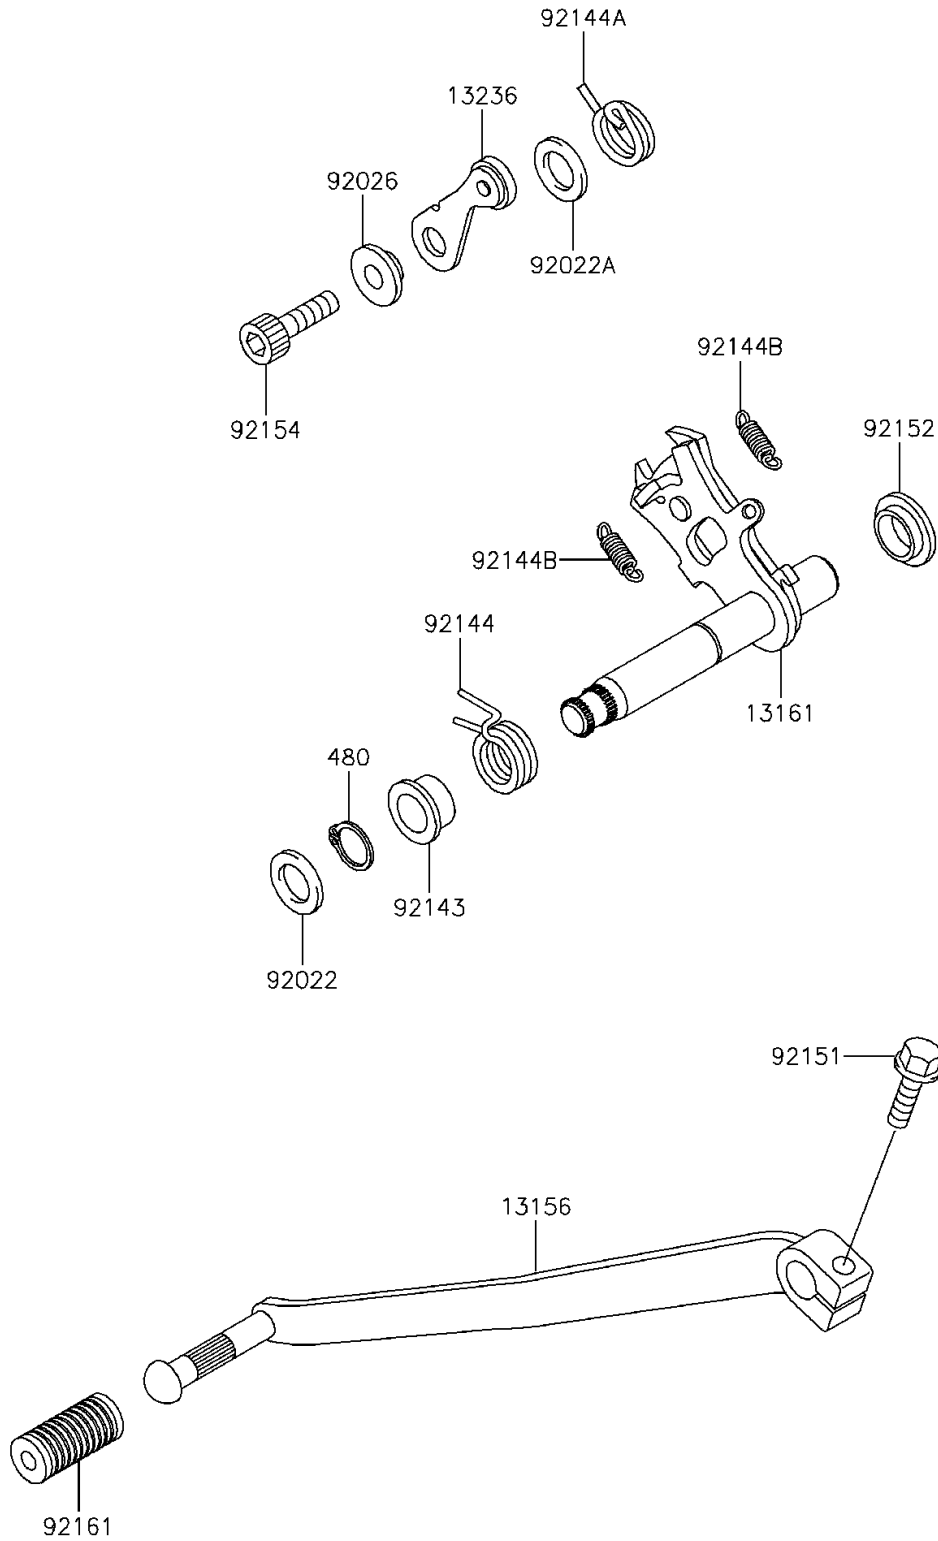

# 2016 W800 (European) PARTS DIAGRAM

Gear Change Mechanism

E1370

## 2016 W800 (European) PARTS LIST

### Gear Change Mechanism

ITEM NAME	PART NUMBER	QUANTITY
CIRCLIP-TYPE-C,13MM (Ref # 480)	480J1300	1
LEVER-CHANGE,PEDAL (Ref # 13156)	13156-0568	1
LEVER-COMP-CHANGE SHAFT (Ref # 13161)	13161-0558	1
LEVER-COMP,POSITION (Ref # 13236)	13236-1253	1
WASHER,13.3X20X1 (Ref # 92022)	92022-1496	1
WASHER,6X12.8X1.2 (Ref # 92022A)	92022-1827	1
SPACER (Ref # 92026)	92026-1217	1
COLLAR,RETURN SPRING (Ref # 92143)	92143-1498	1
SPRING,CHANGE SHAFT RETURN (Ref # 92144)	92144-1628	1
SPRING,LEVER POSITION (Ref # 92144A)	92144-1873	1
SPRING,CHANGE LEVER (Ref # 92144B)	92144-1975	2
BOLT,FLANGED,6X20 (Ref # 92151)	92151-1226	1
COLLAR (Ref # 92152)	92152-1075	1
BOLT,SOCKET,6X16 (Ref # 92154)	92154-0484	1
DAMPER,CHANGE PEDAL (Ref # 92161)	92161-1300	1