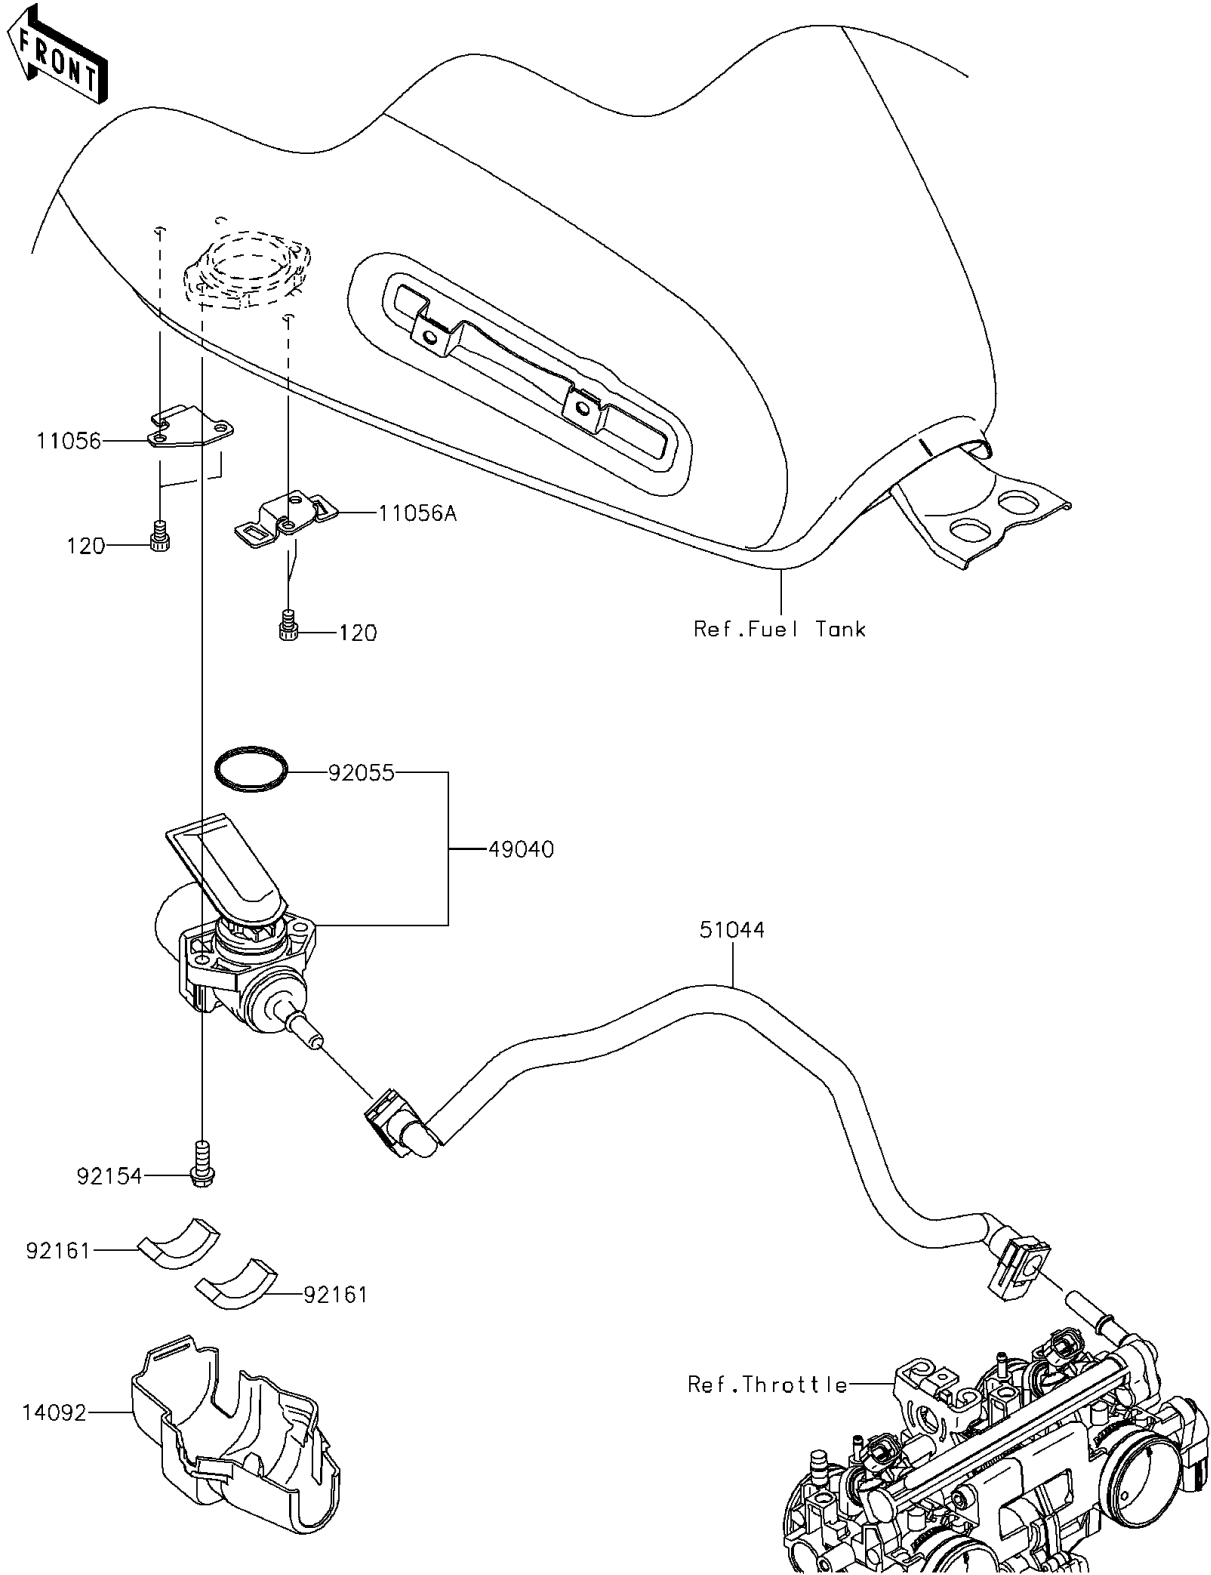

# 2015 W800 (European) PARTS DIAGRAM

Fuel Pump

E1520

### Fuel Pump

ITEM NAME	PART NUMBER	QUANTITY
BOLT-SOCKET,5X8 (Ref # 120)	120CA0508	4
BRACKET (Ref # 11056)	11056-0355	1
BRACKET (Ref # 11056A)	11056-0356	1
COVER (Ref # 14092)	14092-0227	1
PUMP-FUEL (Ref # 49040)	49040-0742	1
TUBE-ASSY,FUEL (Ref # 51044)	51044-0716	1
RING-O (Ref # 92055)	92055-0725	1
BOLT,FLANGED,6X16 (Ref # 92154)	92154-0489	2
DAMPER (Ref # 92161)	92161-0894	2