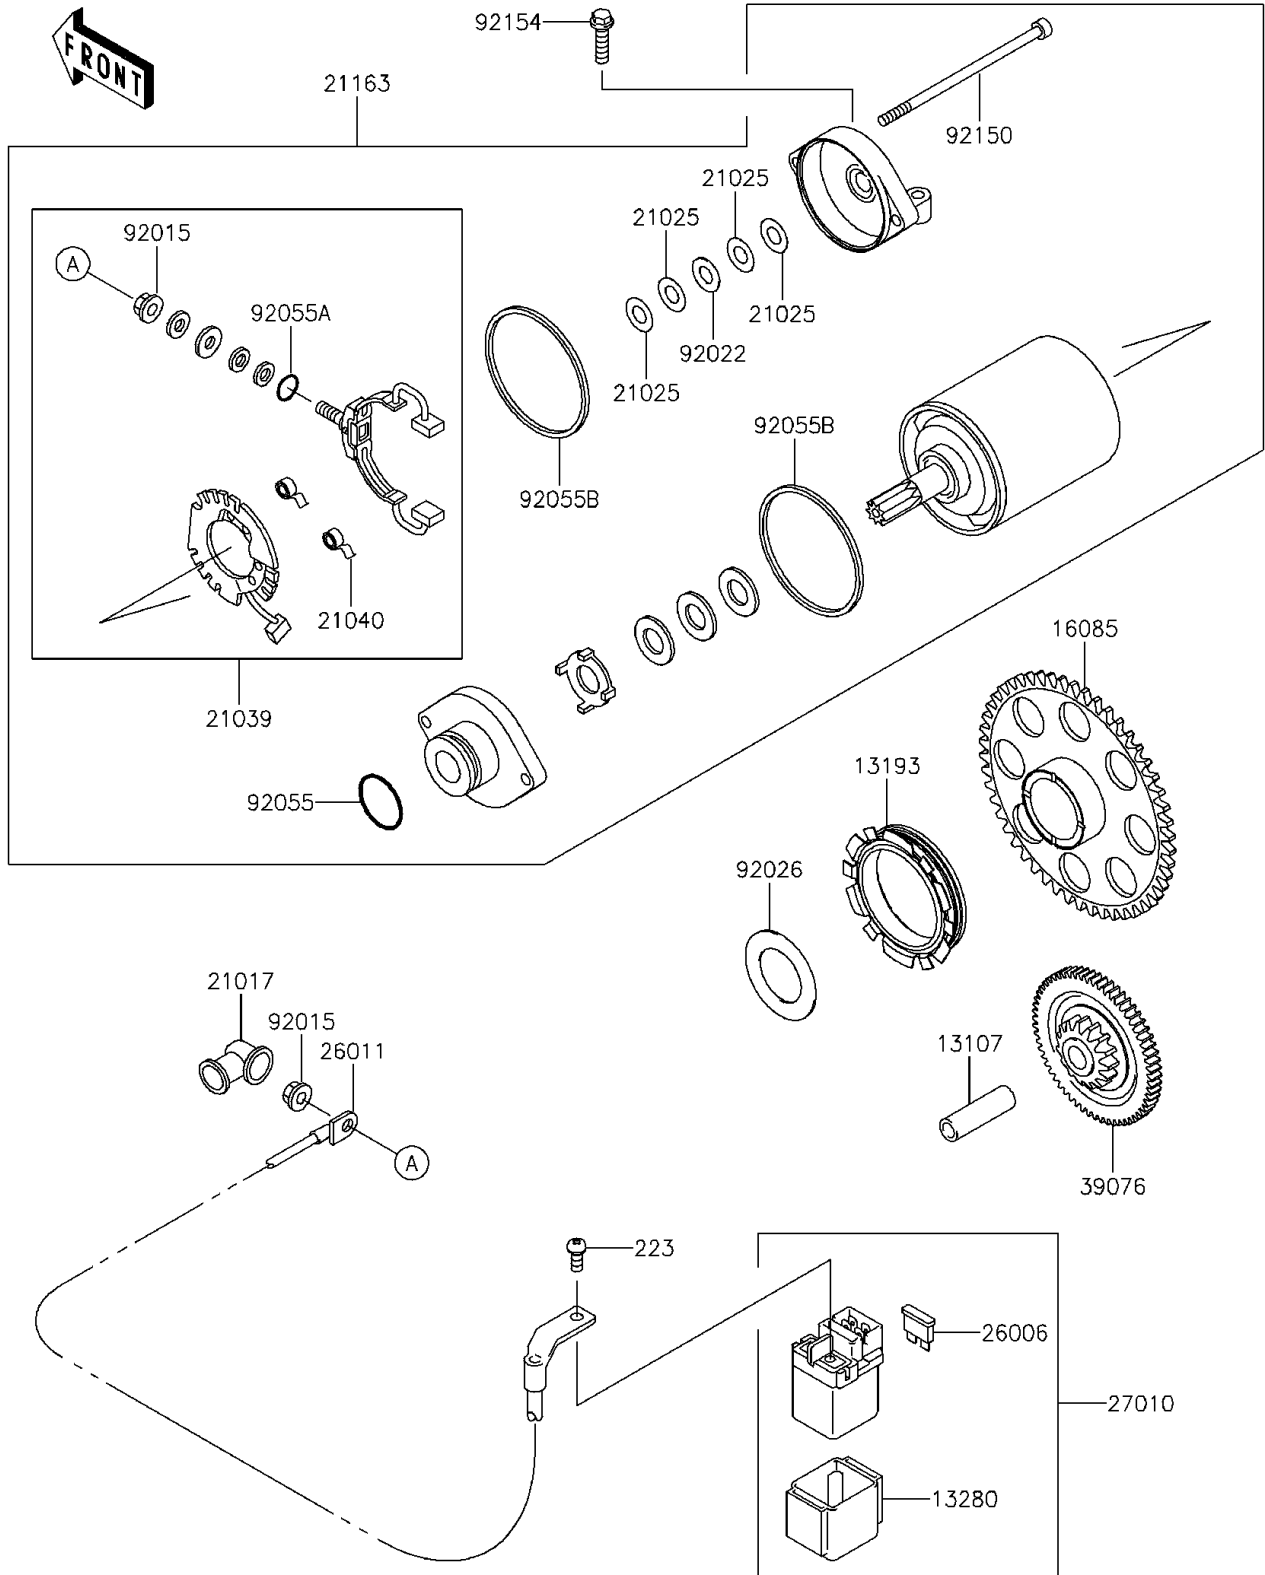

2016 W800 (European) PARTS DIAGRAM

Starter Motor

E1840

2016 W800 (European) PARTS LIST

Starter Motor

ITEM NAME	PART NUMBER	QUANTITY
SCREW-PAN-WS-CROS,5X10 (Ref # 223)	223AA0510	2
SHAFT,IDLE GEAR (Ref # 13107)	13107-1106	1
CLUTCH-ASSY-ONEWAY (Ref # 13193)	13193-0006	1
HOLDER (Ref # 13280)	13280-0816	1
GEAR,ONEWAY CLUTCH (Ref # 16085)	16085-1318	1
GROMMET,STARTER TERMINAL (Ref # 21017)	21017-017	1
WASHER,9.1X18X0.2 (Ref # 21025)	21025-011	AR
BRUSH,CARBON (Ref # 21039)	21039-1060	1
SPRING-BRUSH (Ref # 21040)	21040-1055	4
STARTER-ELECTRIC (Ref # 21163)	21163-1263	1
FUSE,BLADE,30A,GREEN (Ref # 26006)	26006-1006	1
WIRE-LEAD,STARTER MOTOR (Ref # 26011)	26011-1737	1
SWITCH (Ref # 27010)	27010-0784	1
LIMITER,STARTER GEAR (Ref # 39076)	39076-1073	1
NUT,STARTER MOTOR (Ref # 92015)	92015-1476	2
WASHER,9.1X18X0.8 (Ref # 92022)	92022-1132	1
SPACER,29.1X47.5X1.2 (Ref # 92026)	92026-087	1
RING-O (Ref # 92055)	92055-1276	1
RING-O,4.5X2.0 (Ref # 92055A)	92055-1370	1
RING-O,STARTER MOTOR (Ref # 92055B)	92055-1381	2
BOLT,STARTER MOTOR (Ref # 92150)	92150-1913	2
BOLT,FLANGED,6X22 (Ref # 92154)	92154-0504	2