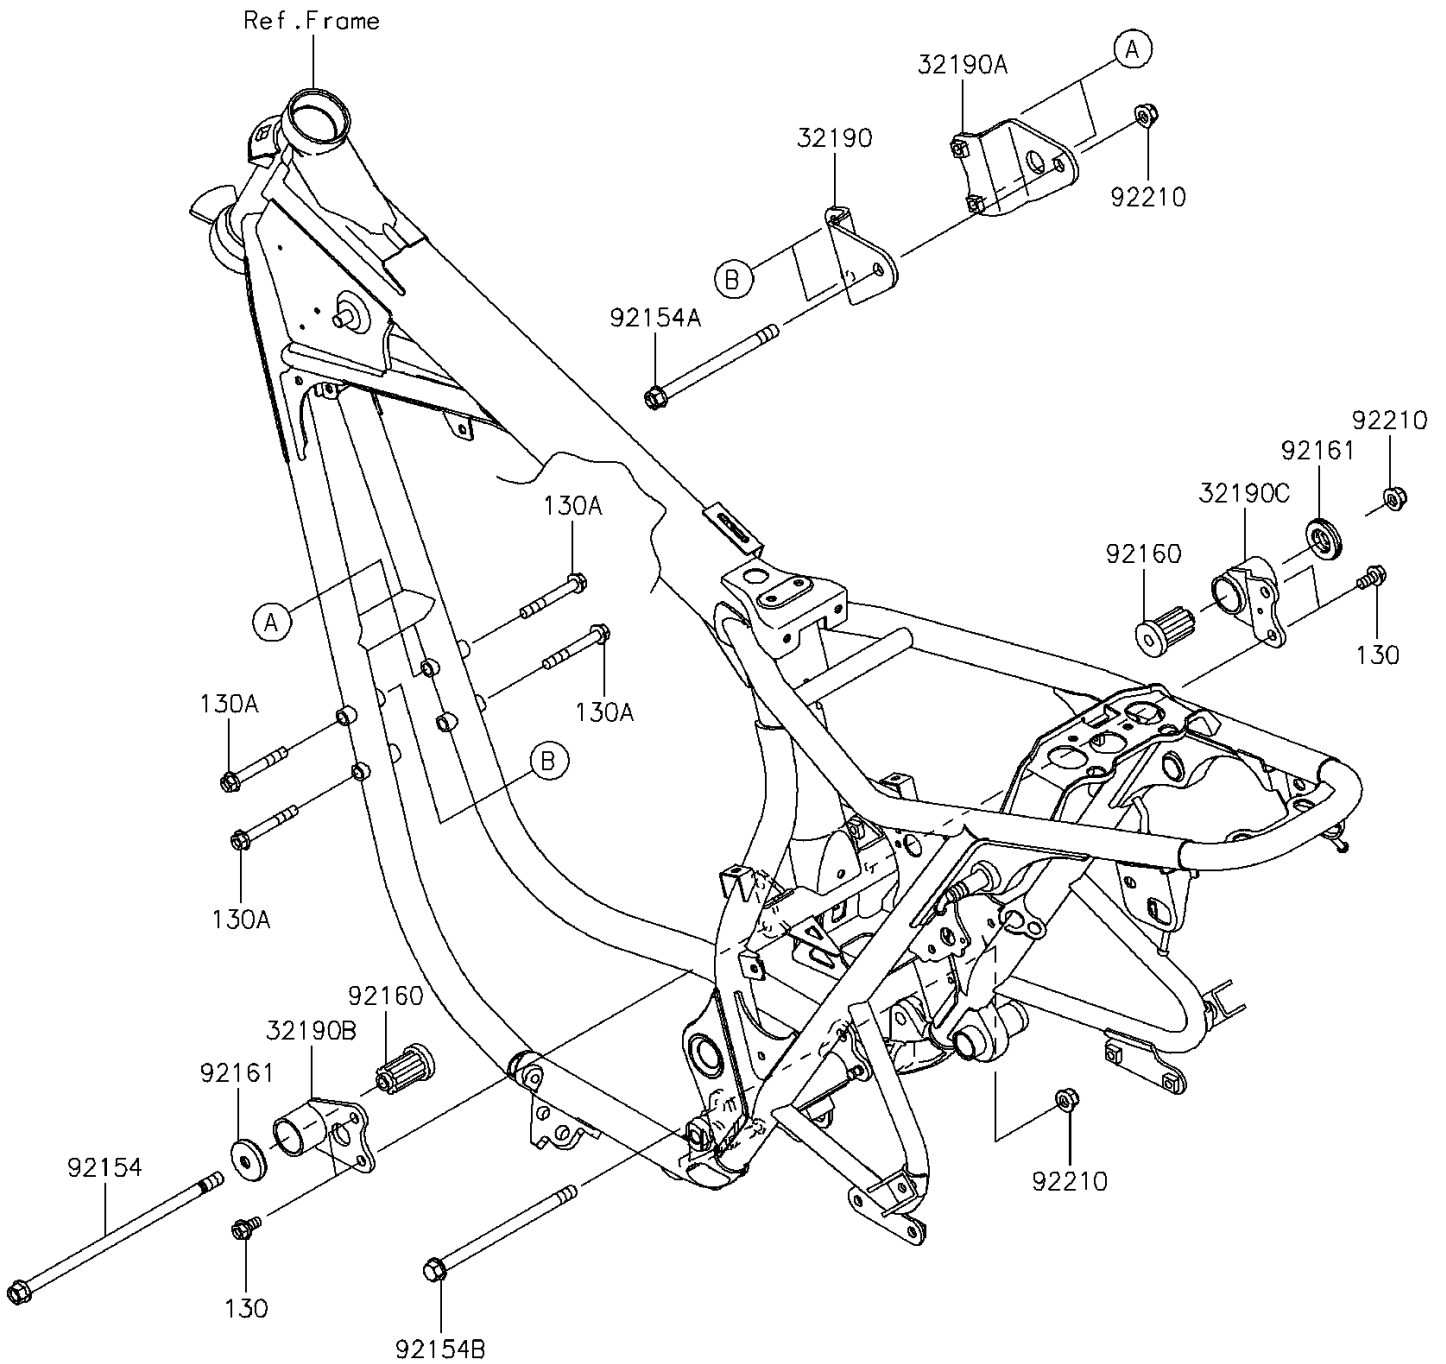

2015 W800 (European) PARTS DIAGRAM

Engine Mount

F2122

2015 W800 (European) PARTS LIST

Engine Mount

ITEM NAME	PART NUMBER	QUANTITY
BOLT-FLANGED,8X16 (Ref # 130)	130BA0816	4
BOLT-FLANGED,8X60 (Ref # 130A)	130CA0860	4
BRACKET-ENGINE,FR,LH (Ref # 32190)	32190-0473	1
BRACKET-ENGINE,FR,RH (Ref # 32190A)	32190-0474	1
BRACKET-ENGINE,RR,UPP,LH (Ref # 32190B)	32190-1173	1
BRACKET-ENGINE,RR,UPP,RH (Ref # 32190C)	32190-1226	1
BOLT,10X230 (Ref # 92154)	92154-0443	1
BOLT,FLANGED,10X135 (Ref # 92154A)	92154-0444	1
BOLT,FLANGED,10X158 (Ref # 92154B)	92154-0514	1
DAMPER,ENGINE MOUNT (Ref # 92160)	92160-1483	2
DAMPER (Ref # 92161)	92161-0598	2
NUT,LOCK,FLANGED,10MM (Ref # 92210)	92210-0276	3