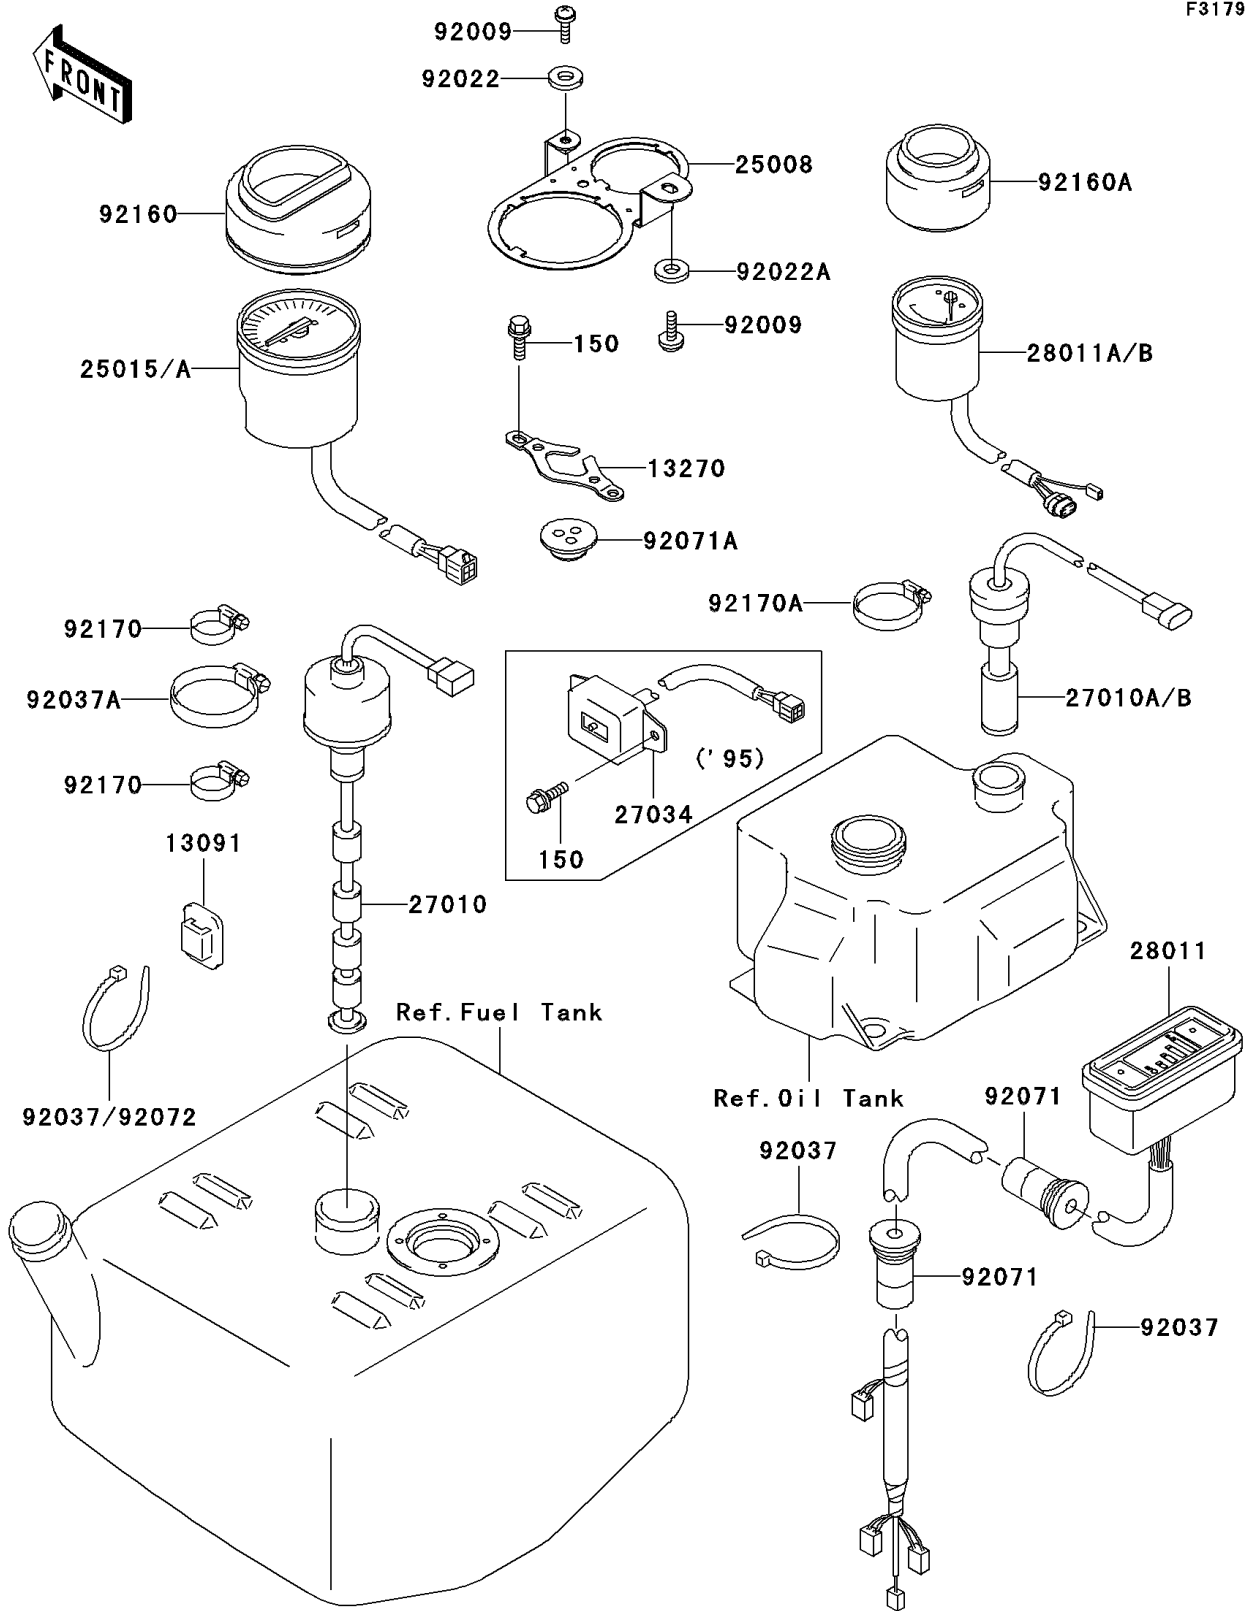

1996 STS PARTS DIAGRAM

Meters

F3179

1996 STS PARTS LIST

Meters

ITEM NAME	PART NUMBER	QUANTITY
BOLT-WS,6X14 (Ref # 150)	150R0614	2
HOLDER,BAND (Ref # 13091)	13091-3764	6
PLATE,GROMMET (Ref # 13270)	13270-3737	1
BRACKET-METER,TACHO&TRIM (Ref # 25008)	25008-3707	1
TACHOMETER,X1000R/MIN (Ref # 25015)	25015-3702	1
SWITCH,FUEL LEVEL (Ref # 27010)	27010-3727	1
SWITCH,OIL LEVEL (Ref # 27010B)	27010-3748	1
METER,FUEL (Ref # 28011)	28011-3702	1
METER,TRIM (Ref # 28011B)	28011-3717	1
SCREW,6X18 (Ref # 92009)	92009-3805	2
WASHER,6.5X16X1 (Ref # 92022)	92022-1143	1
WASHER,6.5X20X1.5 (Ref # 92022A)	92022-3710	1
CLAMP (Ref # 92037)	92037-1173	4
CLAMP (Ref # 92037A)	92037-3009	1
GROMMET (Ref # 92071)	92071-3795	2
GROMMET (Ref # 92071A)	92071-3797	1
BAND (Ref # 92072)	92072-3778	5
DAMPER,TACHOMETER (Ref # 92160)	92160-3829	1
DAMPER,TRIM METER (Ref # 92160A)	92160-3830	1
CLAMP (Ref # 92170)	92170-3718	2
CLAMP (Ref # 92170A)	92170-3734	1