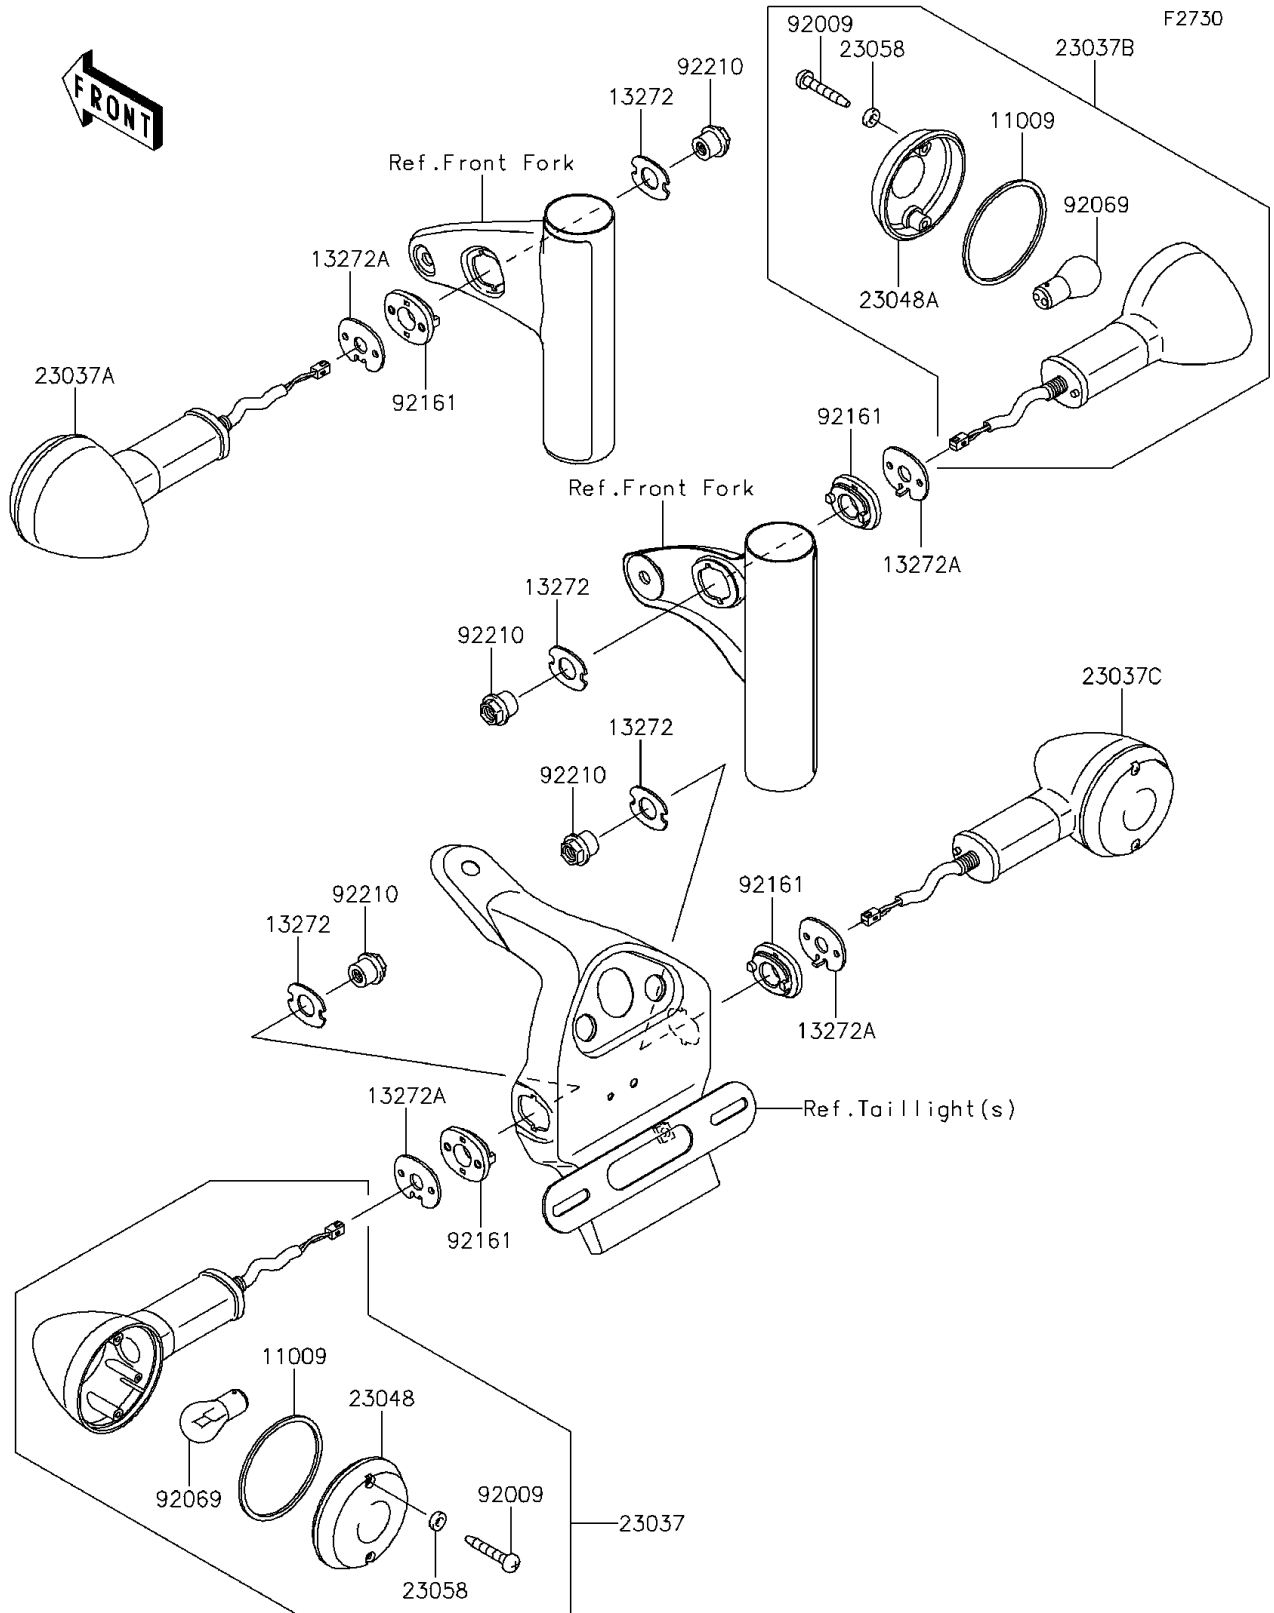

2015 W800 (European) PARTS DIAGRAM

Turn Signals

2015 W800 (European) PARTS LIST

Turn Signals

ITEM NAME	PART NUMBER	QUANTITY
GASKET,SIGNAL LAMP (Ref # 11009)	11009-1413	4
PLATE,SIGNAL LAMP (Ref # 13272)	13272-0968	4
PLATE,POSITIONING (Ref # 13272A)	13272-1314	4
LAMP-ASSY-SIGNAL,RR,LH (Ref # 23037)	23037-0189	1
LAMP-ASSY-SIGNAL,FR,LH (Ref # 23037A)	23037-0196	1
LAMP-ASSY-SIGNAL,FR,RH (Ref # 23037B)	23037-0197	1
LAMP-ASSY-SIGNAL,RR,RH (Ref # 23037C)	23037-0199	1
LENS-SIGNAL LAMP (Ref # 23048)	23048-1065	2
LENS-SIGNAL LAMP (Ref # 23048A)	23048-1066	2
WASHER,PLAIN,4MM (Ref # 23058)	23058-002	8
SCREW,TAPPING,4X25 (Ref # 92009)	92009-1637	8
BULB,12V 21W (Ref # 92069)		4
DAMPER,SIGNAL LAMP (Ref # 92161)	92161-1461	4
NUT (Ref # 92210)	92210-0632	4