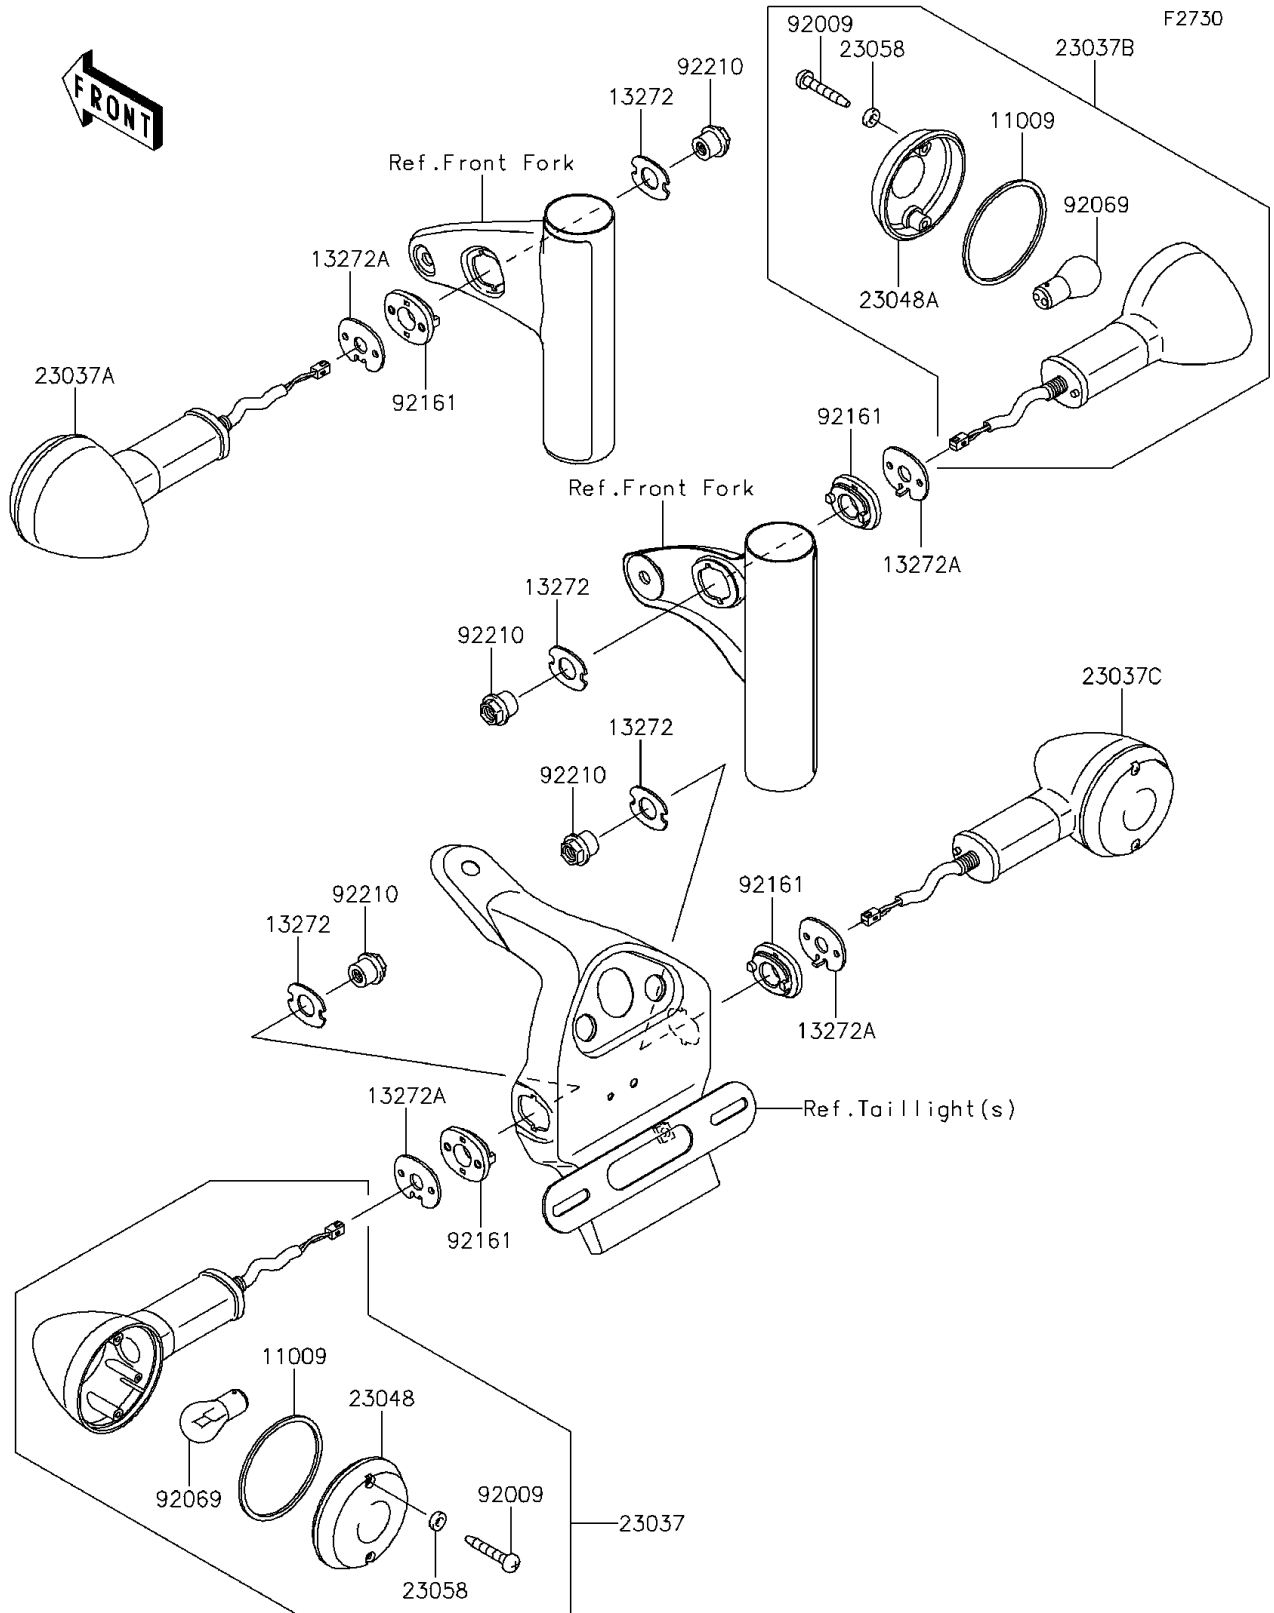

2016 W800 (European) PARTS DIAGRAM

Turn Signals

2016 W800 (European) PARTS LIST

Turn Signals

ITEM NAME	PART NUMBER	QUANTITY
GASKET,SIGNAL LAMP (Ref # 11009)	11009-1413	4
PLATE,SIGNAL LAMP (Ref # 13272)	13272-0968	4
PLATE,POSITIONING (Ref # 13272A)	13272-1314	4
LAMP-ASSY-SIGNAL,RR,LH (Ref # 23037)	23037-0189	1
LAMP-ASSY-SIGNAL,FR,LH (Ref # 23037A)	23037-0196	1
LAMP-ASSY-SIGNAL,FR,RH (Ref # 23037B)	23037-0197	1
LAMP-ASSY-SIGNAL,RR,RH (Ref # 23037C)	23037-0199	1
LENS-SIGNAL LAMP (Ref # 23048)	23048-1065	2
LENS-SIGNAL LAMP (Ref # 23048A)	23048-1066	2
WASHER,PLAIN,4MM (Ref # 23058)	23058-002	8
SCREW,TAPPING,4X25 (Ref # 92009)	92009-1637	8
BULB,12V 21W (Ref # 92069)		4
DAMPER,SIGNAL LAMP (Ref # 92161)	92161-1461	4
NUT (Ref # 92210)	92210-0632	4