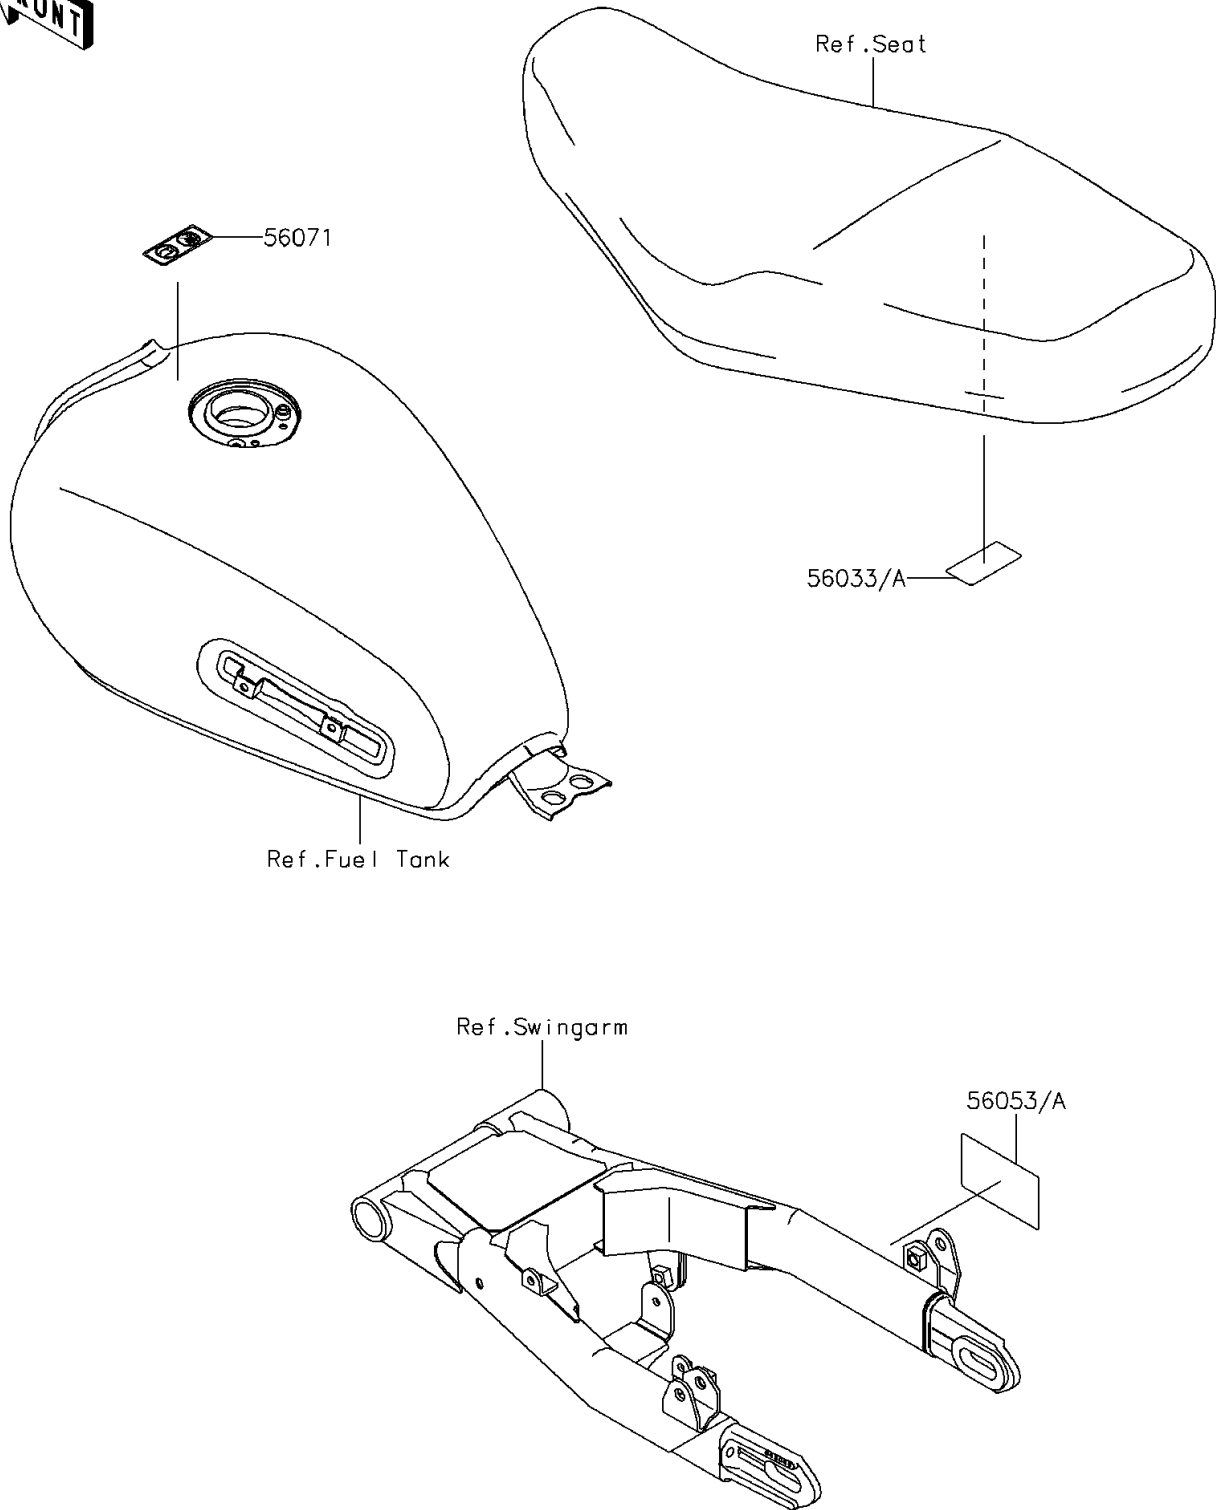

# 2015 W800 (European) PARTS DIAGRAM

Labels

F2860

### Labels

ITEM NAME	PART NUMBER	QUANTITY
LABEL-MANUAL,CHAIN (Ref # 56033)	56033-0759	1
LABEL-SPECIFICATION,TIRE&LOAD (Ref # 56053)	56053-0724	1
LABEL-WARNING (Ref # 56071)	56071-0324	1