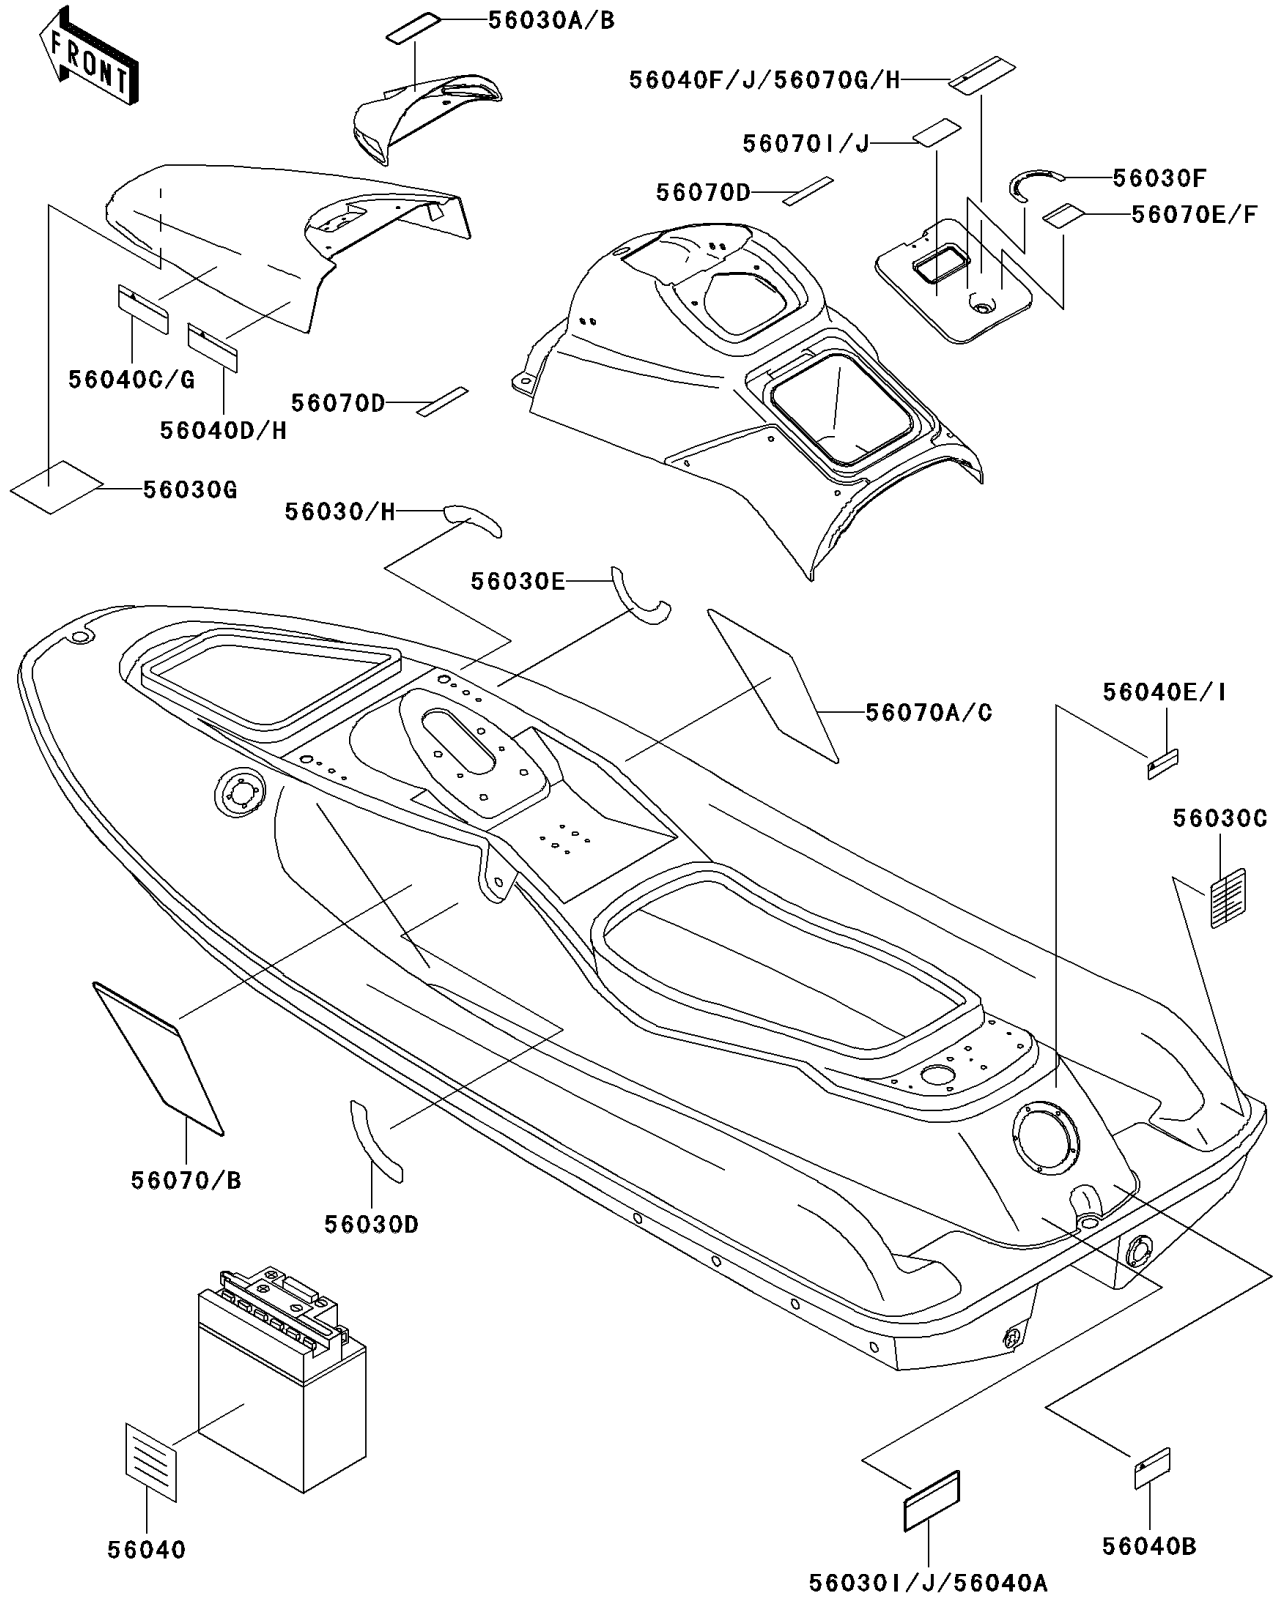

1995 STS PARTS DIAGRAM

Labels

F3183

1995 STS PARTS LIST

Labels

ITEM NAME	PART NUMBER	QUANTITY
LABEL,REVERSE (Ref # 56030)	56030-3743	1
LABEL,FIRE EXTINGUISHER (Ref # 56030A)	56030-3755	1
LABEL,CHOKE (Ref # 56030D)	56030-3793	1
LABEL,FUEL (Ref # 56030E)	56030-3794	1
LABEL,STORAGE LOCK (Ref # 56030F)	56030-3798	1
LABEL,TO CLOSE HATCH COVER (Ref # 56030G)	56030-3800	1
LABEL,REVERSE BUCKET (Ref # 56030I)	56030-3808	1
LABEL-WARNING,NOZZLE (Ref # 56040A)	56040-3898	1
LABEL-WARNING,BREAK-IN (Ref # 56040C)	56040-3969	1
LABEL-WARNING,GASOLINE (Ref # 56040D)	56040-3972	1
LABEL-WARNING,GRAB HANDLE (Ref # 56040E)	56040-3973	1
LABEL-WARNING,OVERHEAT (Ref # 56040F)	56040-3974	1
LABEL-WARNING,IMPORTANT SAFETY (Ref # 56070)	56070-3726	1
LABEL-WARNING,IMPORTANT SAFETY (Ref # 56070A)	56070-3727	1
LABEL-WARNING,MIRROR (Ref # 56070D)	56070-3764	2
LABEL-WARNING,REVERSE (Ref # 56070F)	56070-3768	1
LABEL-WARNING,TETHER SWITCH (Ref # 56070I)	56070-3787	1
LABEL,FIRE EXTINGUISHER(FRENCH (Ref # 56030B)	56030-3757	1
LABEL,ENGLISH/FRENCH(FRENCH) (Ref # 56030C)	56030-3785	1
LABEL,REVERSE(FRENCH) (Ref # 56030H)	56030-3802	1
LABEL,REVERSE BUCKET(FRENCH) (Ref # 56030J)	56030-3810	1
LABEL,BATTERY CAUTION(FRENCH) (Ref # 56040)	56040-1106	1
LABEL-WARNING,NOZZLE(FRENCH) (Ref # 56040B)	56040-3916	1
LABEL,BREAK-IN(FRENCH) (Ref # 56040G)	56040-3975	1
LABEL,GASOLINE(FRENCH) (Ref # 56040H)	56040-3978	1
LABEL,GRAB HANDLE(FRENCH) (Ref # 56040I)	56040-3979	1
LABEL,OVERHEAT(FRENCH) (Ref # 56040J)	56040-3980	1
LABEL,IMPORTANT SAFETY(FRENCH) (Ref # 56070B)	56070-3757	1
LABEL,IMPORTANT SAFETY(FRENCH) (Ref # 56070C)	56070-3758	1

1995 STS PARTS LIST

Labels

ITEM NAME	PART NUMBER	QUANTITY
LABEL-WARNING,REVERSE(FRENCH) (Ref # 56070E)	56070-3766	1
LABEL,TETHER SWITCH(FRENCH) (Ref # 56070J)	56070-3802	1