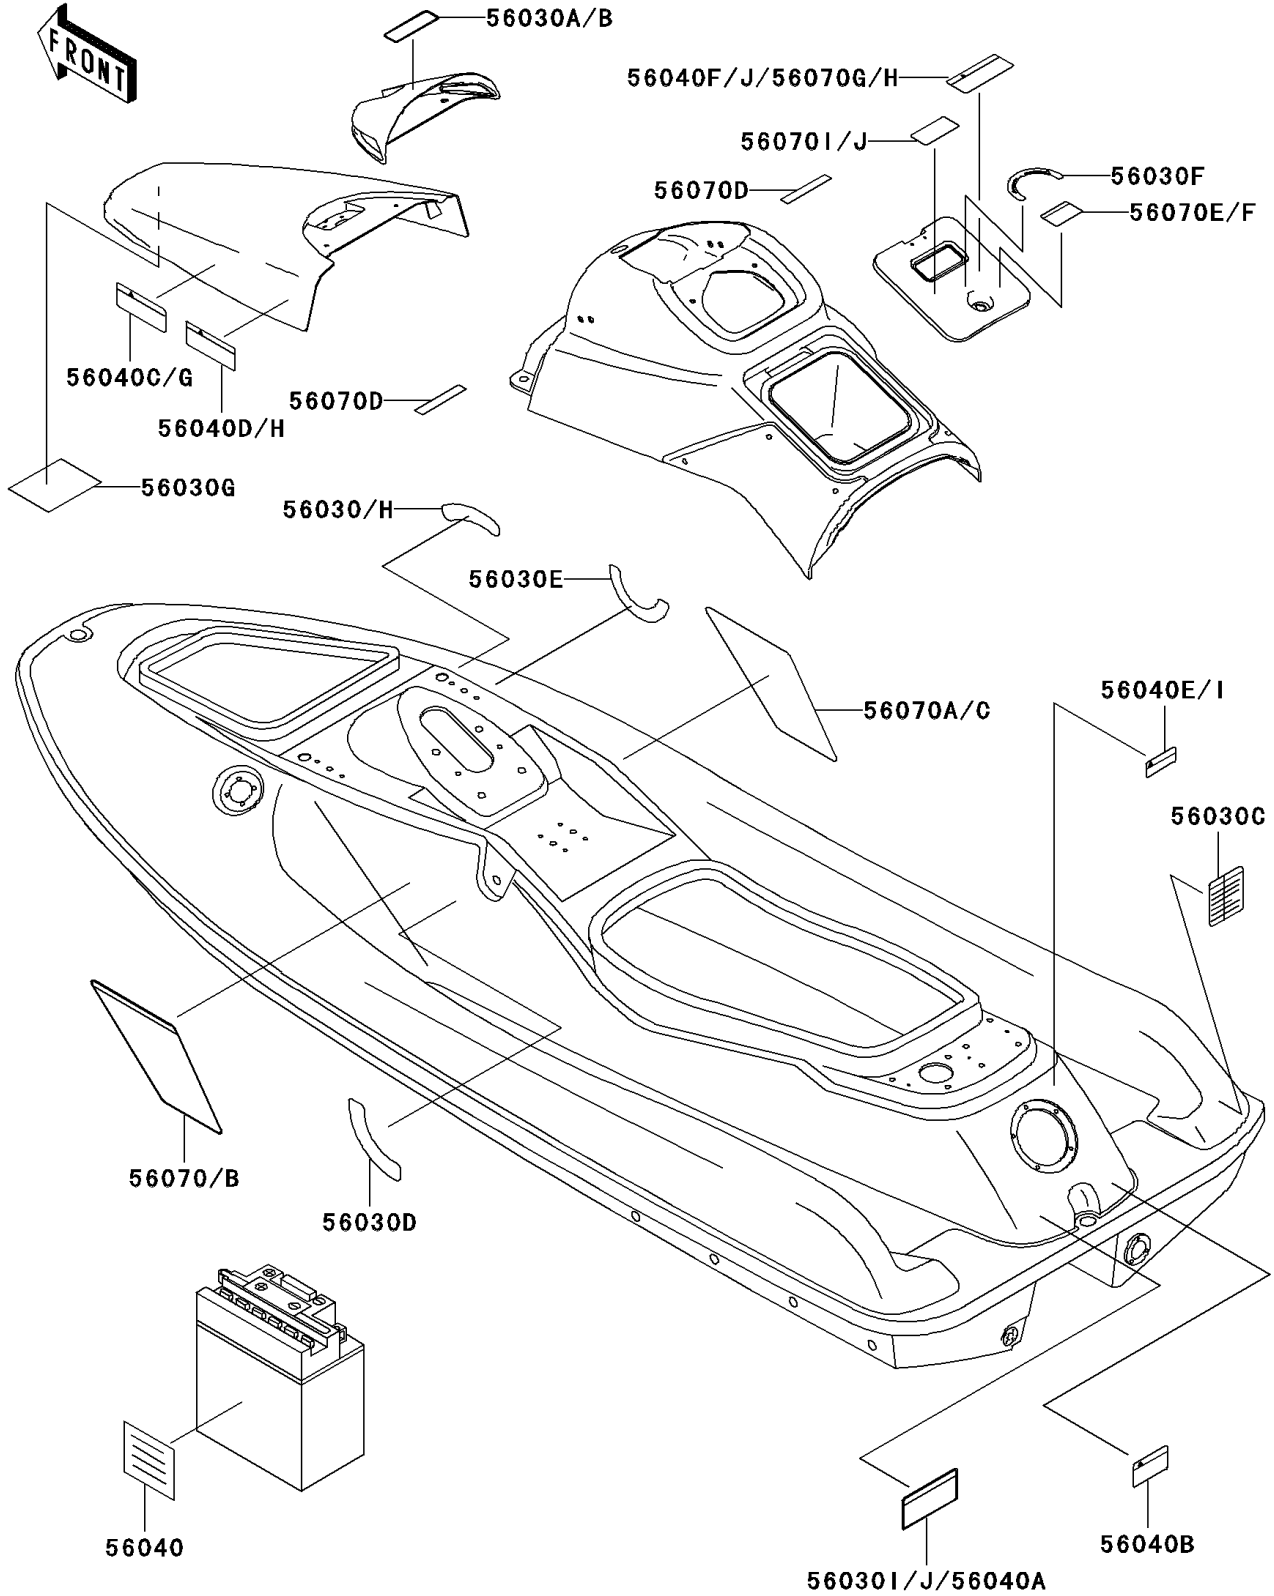

1996 STS PARTS DIAGRAM

Labels

F3183

1996 STS PARTS LIST

Labels

ITEM NAME	PART NUMBER	QUANTITY
LABEL,REVERSE (Ref # 56030)	56030-3743	1
LABEL,FIRE EXTINGUISHER (Ref # 56030A)	56030-3755	1
LABEL,CHOKE (Ref # 56030D)	56030-3793	1
LABEL,FUEL (Ref # 56030E)	56030-3794	1
LABEL,STORAGE LOCK (Ref # 56030F)	56030-3798	1
LABEL,TO CLOSE HATCH COVER (Ref # 56030G)	56030-3800	1
LABEL,REVERSE BUCKET (Ref # 56030I)	56030-3808	1
LABEL-WARNING,NOZZLE (Ref # 56040A)	56040-3898	1
LABEL-WARNING,BREAK-IN (Ref # 56040C)	56040-3969	1
LABEL-WARNING,GASOLINE (Ref # 56040D)	56040-3972	1
LABEL-WARNING,GRAB HANDLE (Ref # 56040E)	56040-3973	1
LABEL-WARNING,IMPORTANT SAFETY (Ref # 56070)	56070-3726	1
LABEL-WARNING,IMPORTANT SAFETY (Ref # 56070A)	56070-3727	1
LABEL-WARNING,MIRROR (Ref # 56070D)	56070-3764	2
LABEL-WARNING,OVER HEAT (Ref # 56070H)	56070-3777	1
LABEL-WARNING,TETHER SWITCH (Ref # 56070I)	56070-3787	1
LABEL,FIRE EXTINGUISHER(FRENCH (Ref # 56030B)	56030-3757	1
LABEL,ENGLISH/FRENCH(FRENCH) (Ref # 56030C)	56030-3785	1
LABEL,REVERSE(FRENCH) (Ref # 56030H)	56030-3802	1
LABEL,REVERSE BUCKET(FRENCH) (Ref # 56030J)	56030-3810	1
LABEL,BATTERY CAUTION(FRENCH) (Ref # 56040)	56040-1106	1
LABEL-WARNING,NOZZLE(FRENCH) (Ref # 56040B)	56040-3916	1
LABEL,BREAK-IN(FRENCH) (Ref # 56040G)	56040-3975	1
LABEL,GASOLINE(FRENCH) (Ref # 56040H)	56040-3978	1
LABEL,GRAB HANDLE(FRENCH) (Ref # 56040I)	56040-3979	1
LABEL,IMPORTANT SAFETY(FRENCH) (Ref # 56070B)	56070-3757	1
LABEL,IMPORTANT SAFETY(FRENCH) (Ref # 56070C)	56070-3758	1
LABEL-WARNING,OVER HEAT(FRENCH (Ref # 56070G)	56070-3770	1
LABEL,TETHER SWITCH(FRENCH) (Ref # 56070J)	56070-3802	1