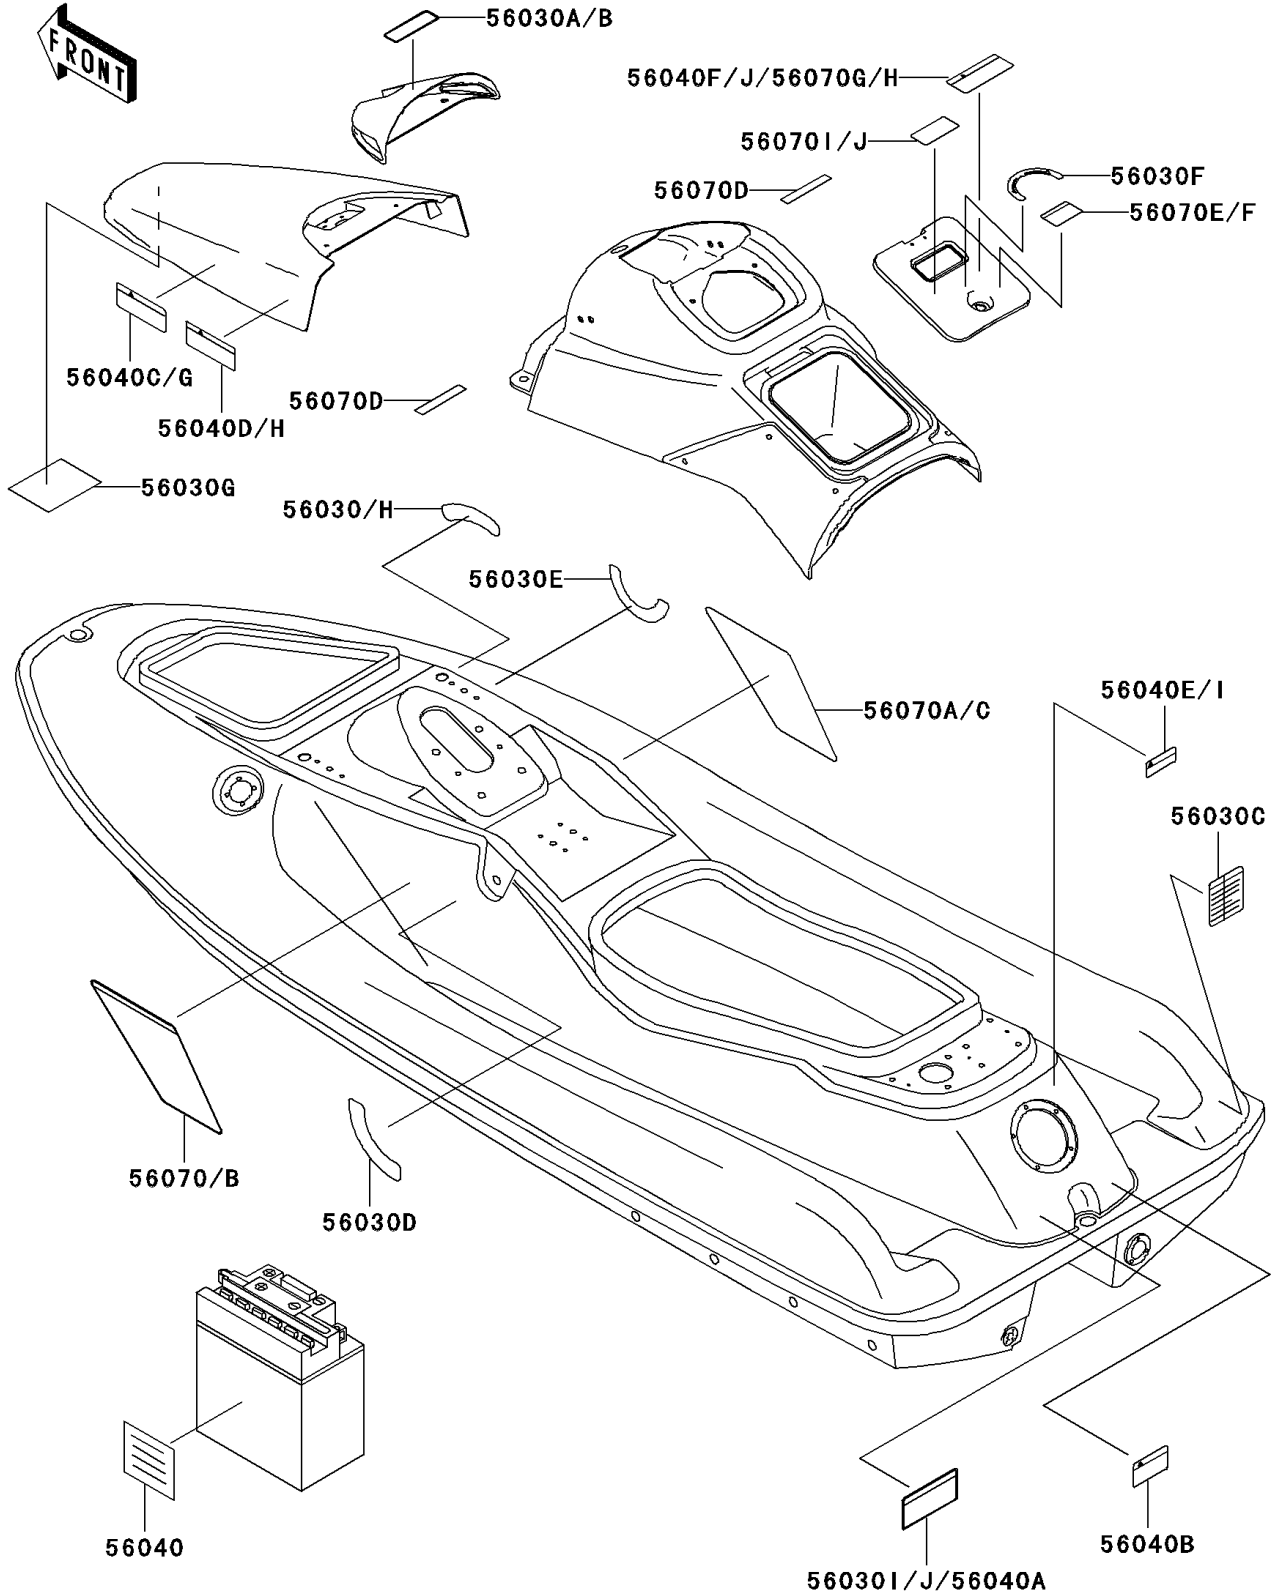

1997 STS PARTS DIAGRAM

Labels

F3183

1997 STS PARTS LIST

Labels

ITEM NAME	PART NUMBER	QUANTITY
LABEL,REVERSE (Ref # 56030)	56030-3743	1
LABEL,FIRE EXTINGUISHER (Ref # 56030A)	56030-3755	1
LABEL,CHOKE (Ref # 56030D)	56030-3793	1
LABEL,FUEL (Ref # 56030E)	56030-3794	1
LABEL,STORAGE LOCK (Ref # 56030F)	56030-3798	1
LABEL,TO CLOSE HATCH COVER (Ref # 56030G)	56030-3800	1
LABEL,REVERSE BUCKET (Ref # 56030I)	56030-3808	1
LABEL-WARNING,NOZZLE (Ref # 56040A)	56040-3898	1
LABEL-WARNING,BREAK-IN (Ref # 56040C)	56040-3969	1
LABEL-WARNING,GASOLINE (Ref # 56040D)	56040-3972	1
LABEL-WARNING,GRAB HANDLE (Ref # 56040E)	56040-3973	1
LABEL-WARNING,IMPORTANT SAFETY (Ref # 56070)	56070-3726	1
LABEL-WARNING,IMPORTANT SAFETY (Ref # 56070A)	56070-3727	1
LABEL-WARNING,MIRROR (Ref # 56070D)	56070-3764	2
LABEL-WARNING,OVER HEAT (Ref # 56070H)	56070-3777	1
LABEL-WARNING,TETHER SWITCH (Ref # 56070I)	56070-3787	1
LABEL,FIRE EXTINGUISHER(FRENCH (Ref # 56030B)	56030-3757	1
LABEL,ENGLISH/FRENCH(FRENCH) (Ref # 56030C)	56030-3785	1
LABEL,REVERSE(FRENCH) (Ref # 56030H)	56030-3802	1
LABEL,REVERSE BUCKET(FRENCH) (Ref # 56030J)	56030-3810	1
LABEL,BATTERY CAUTION(FRENCH) (Ref # 56040)	56040-1106	1
LABEL-WARNING,NOZZLE(FRENCH) (Ref # 56040B)	56040-3916	1
LABEL,BREAK-IN(FRENCH) (Ref # 56040G)	56040-3975	1
LABEL,GASOLINE(FRENCH) (Ref # 56040H)	56040-3978	1
LABEL,GRAB HANDLE(FRENCH) (Ref # 56040I)	56040-3979	1
LABEL,IMPORTANT SAFETY(FRENCH) (Ref # 56070B)	56070-3757	1
LABEL,IMPORTANT SAFETY(FRENCH) (Ref # 56070C)	56070-3758	1
LABEL-WARNING,OVER HEAT(FRENCH (Ref # 56070G)	56070-3770	1
LABEL,TETHER SWITCH(FRENCH) (Ref # 56070J)	56070-3802	1