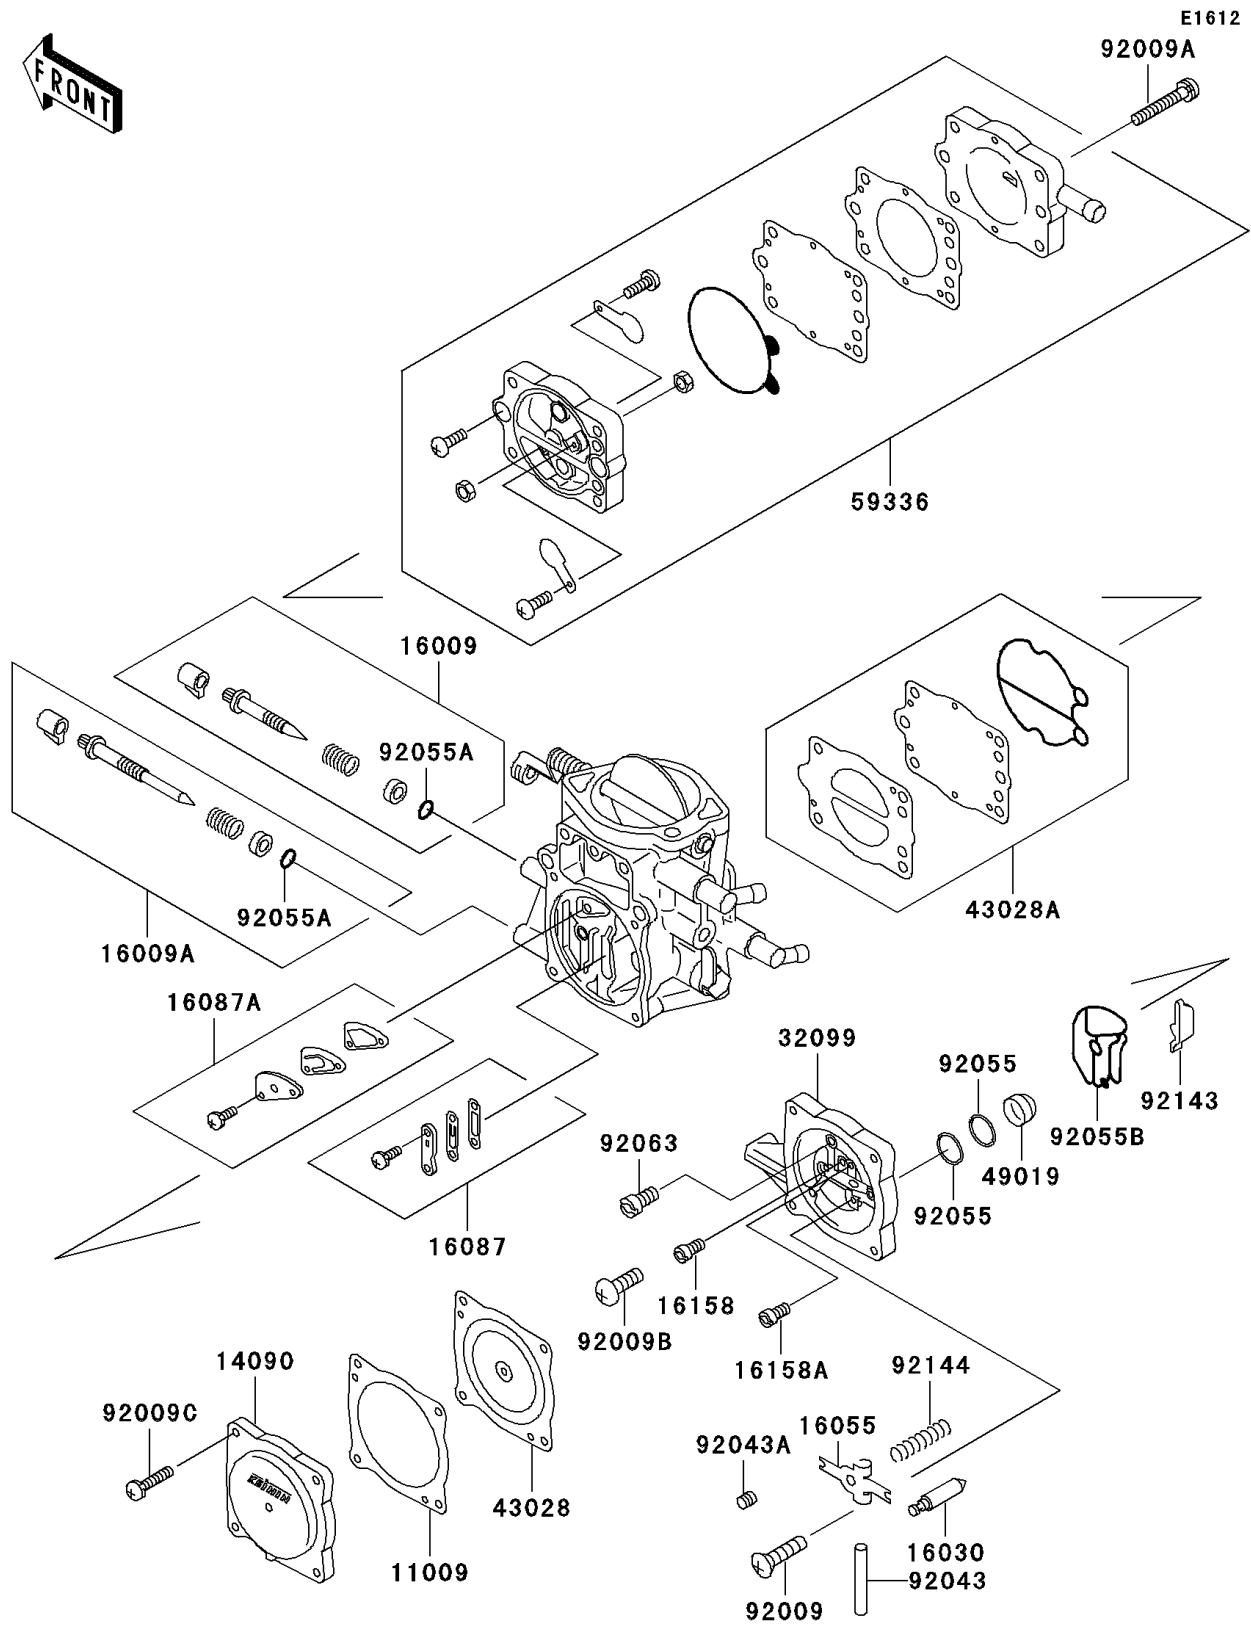

# 1998 750 STX PARTS DIAGRAM

Carburetor Parts

# 1998 750 STX PARTS LIST

## Carburetor Parts

ITEM NAME	PART NUMBER	QUANTITY
GASKET,DIAPHRAGM (Ref # 11009)	11009-3730	2
COVER,DIAPHRAGM (Ref # 14090)	14090-3702	2
NEEDLE-JET,MAIN (Ref # 16009)	16009-3711	2
NEEDLE-JET,SLOW (Ref # 16009A)	16009-3715	2
VALVE-FLOAT (Ref # 16030)	16030-3701	2
ARM-FLOAT (Ref # 16055)	16055-3701	2
VALVE-CHECK (Ref # 16087)	16087-3704	2
VALVE-CHECK,MAIN (Ref # 16087A)	16087-3705	2
JET-SLOW,#72 (Ref # 16158)	16158-3710	2
JET-SLOW,#40 (Ref # 16158A)	16158-3718	2
CASE,CARBURETOR (Ref # 32099)	32099-3793	2
DIAPHRAGM,CARBURETOR (Ref # 43028)	43028-3704	2
DIAPHRAGM,PUMP (Ref # 43028A)	43028-3706	1
FILTER-FUEL,STRAINER (Ref # 49019)	49019-3707	2
CASE-PUMP (Ref # 59336)	59336-3710	1
SCREW,3X8 (Ref # 92009)	92009-3712	2
SCREW,5X28 (Ref # 92009A)	92009-3783	4
SCREW,4X8 (Ref # 92009B)	92009-3804	2
SCREW,4X18 (Ref # 92009C)	92009-3808	8
PIN,FLOAT (Ref # 92043)	92043-1209	2
PIN,THROTTLE STOP SCREW (Ref # 92043A)	92043-3712	2
RING-O (Ref # 92055)	92055-1246	4
RING-O,ADJUST SCREW (Ref # 92055A)	92055-3713	4
RING-O (Ref # 92055B)	92055-3735	2
JET-MAIN,#145 (Ref # 92063)	92063-3703	2
COLLAR (Ref # 92143)	92143-3727	2
SPRING,FLOAT ARM (Ref # 92144)	92144-3744	2