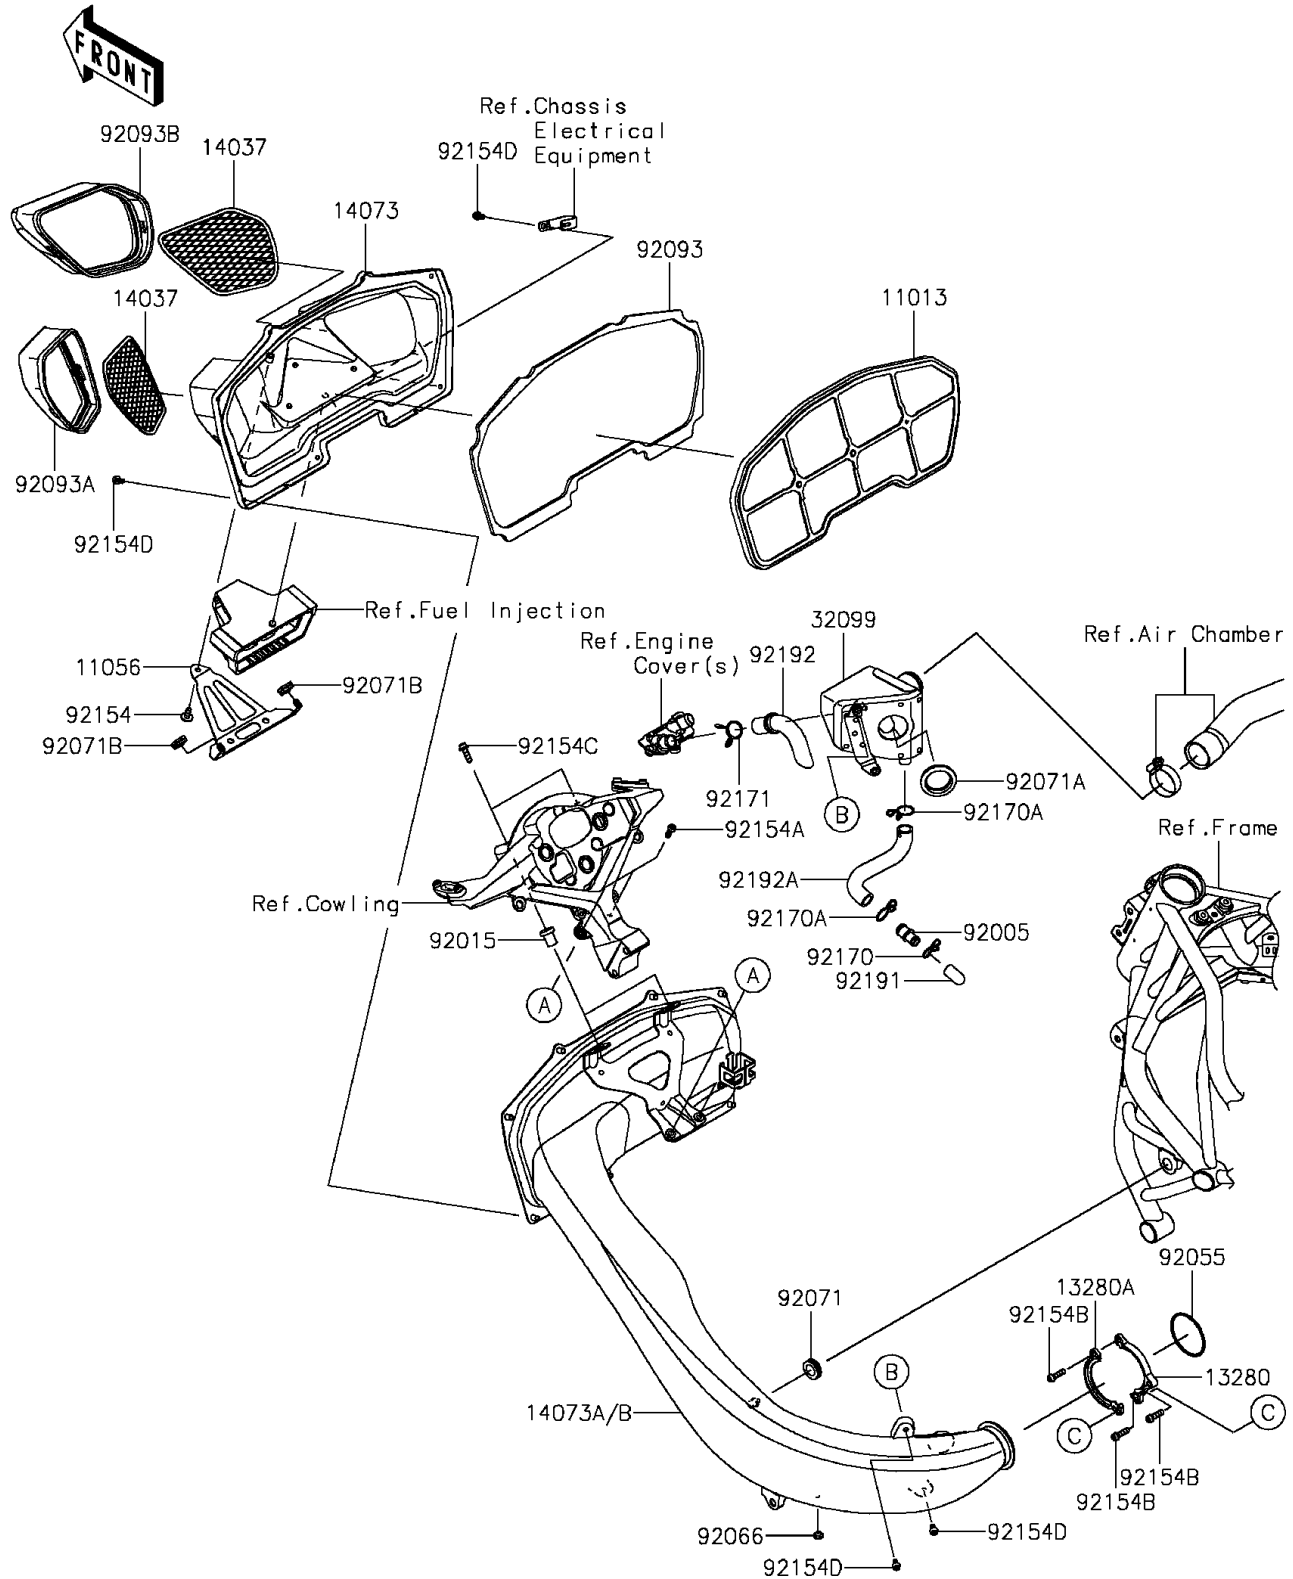

# 2016 NINJA H2™ R PARTS DIAGRAM

## Air Cleaner

E1130

# 2016 NINJA H2™R PARTS LIST

Air Cleaner

ITEM NAME	PART NUMBER	QUANTITY
-----------	-------------	----------