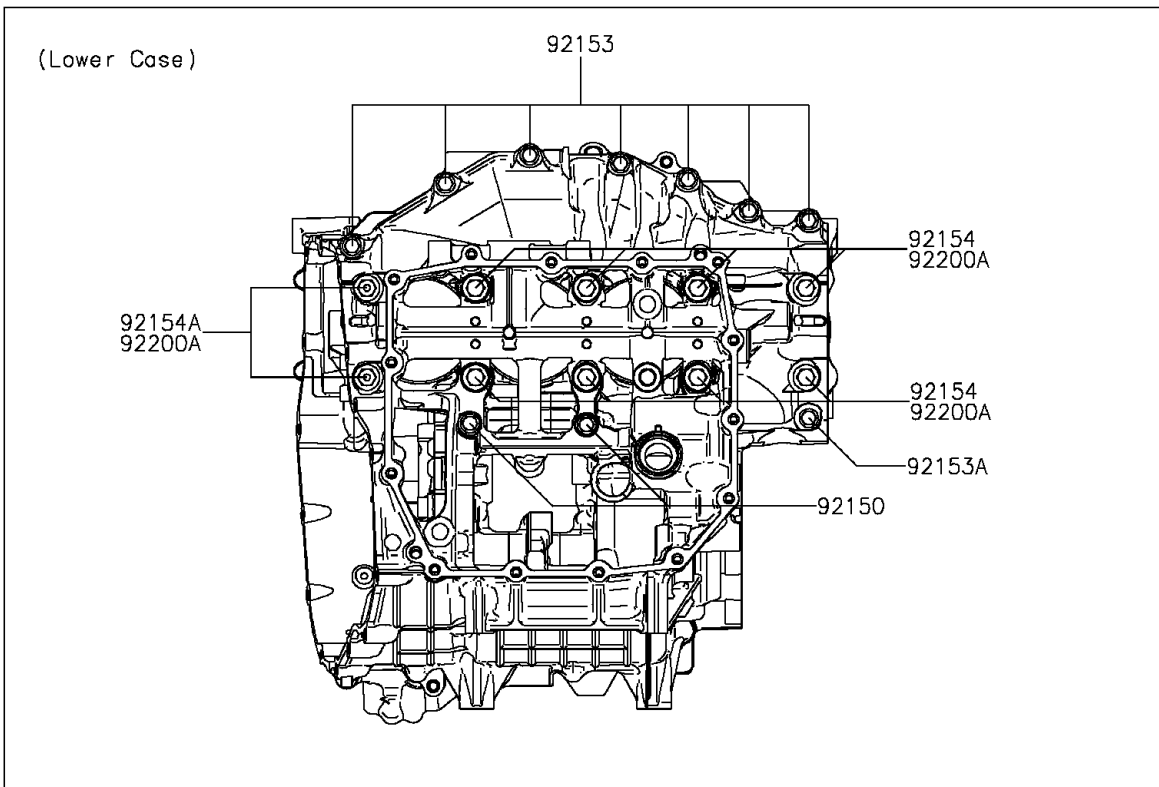

2016 NINJA H2™R PARTS DIAGRAM

Crankcase Bolt Pattern

E1412

2016 NINJA H2™R PARTS LIST

Crankcase Bolt Pattern

ITEM NAME	PART NUMBER	QUANTITY
-----------	-------------	----------