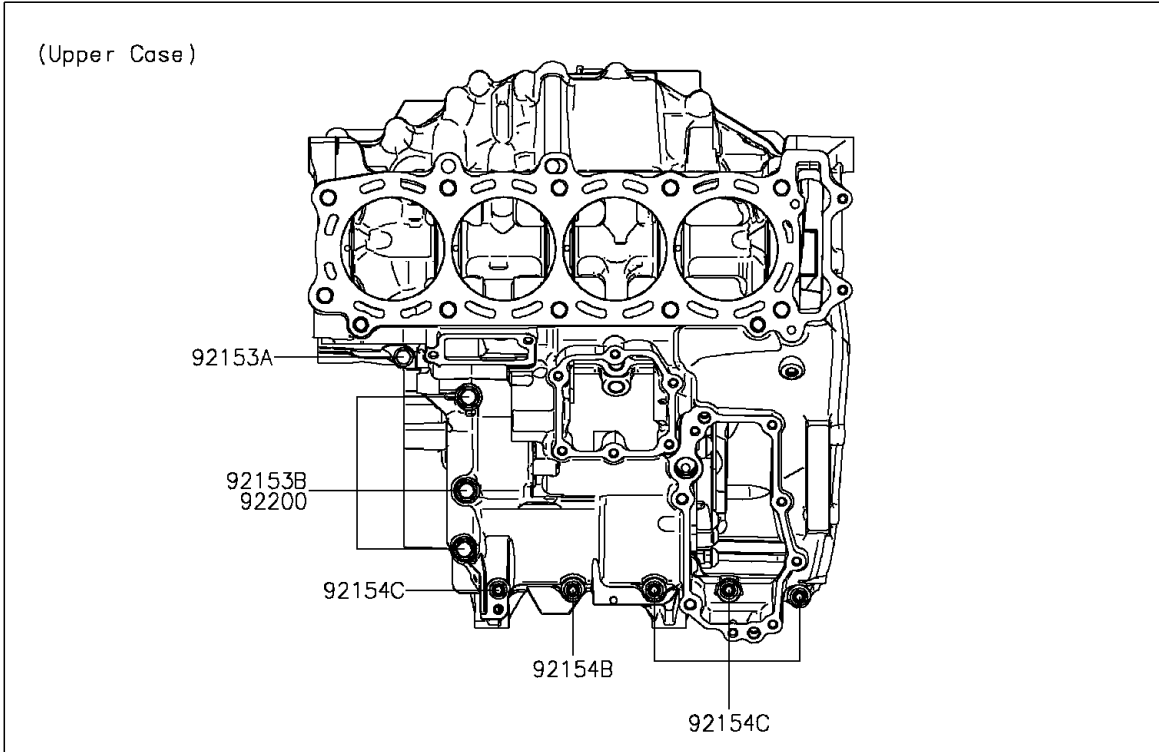

2016 NINJA H2™R PARTS DIAGRAM

Crankcase Bolt Pattern

E1412

2016 NINJA H2™R PARTS LIST

Crankcase Bolt Pattern

ITEM NAME	PART NUMBER	QUANTITY
-----------	-------------	----------