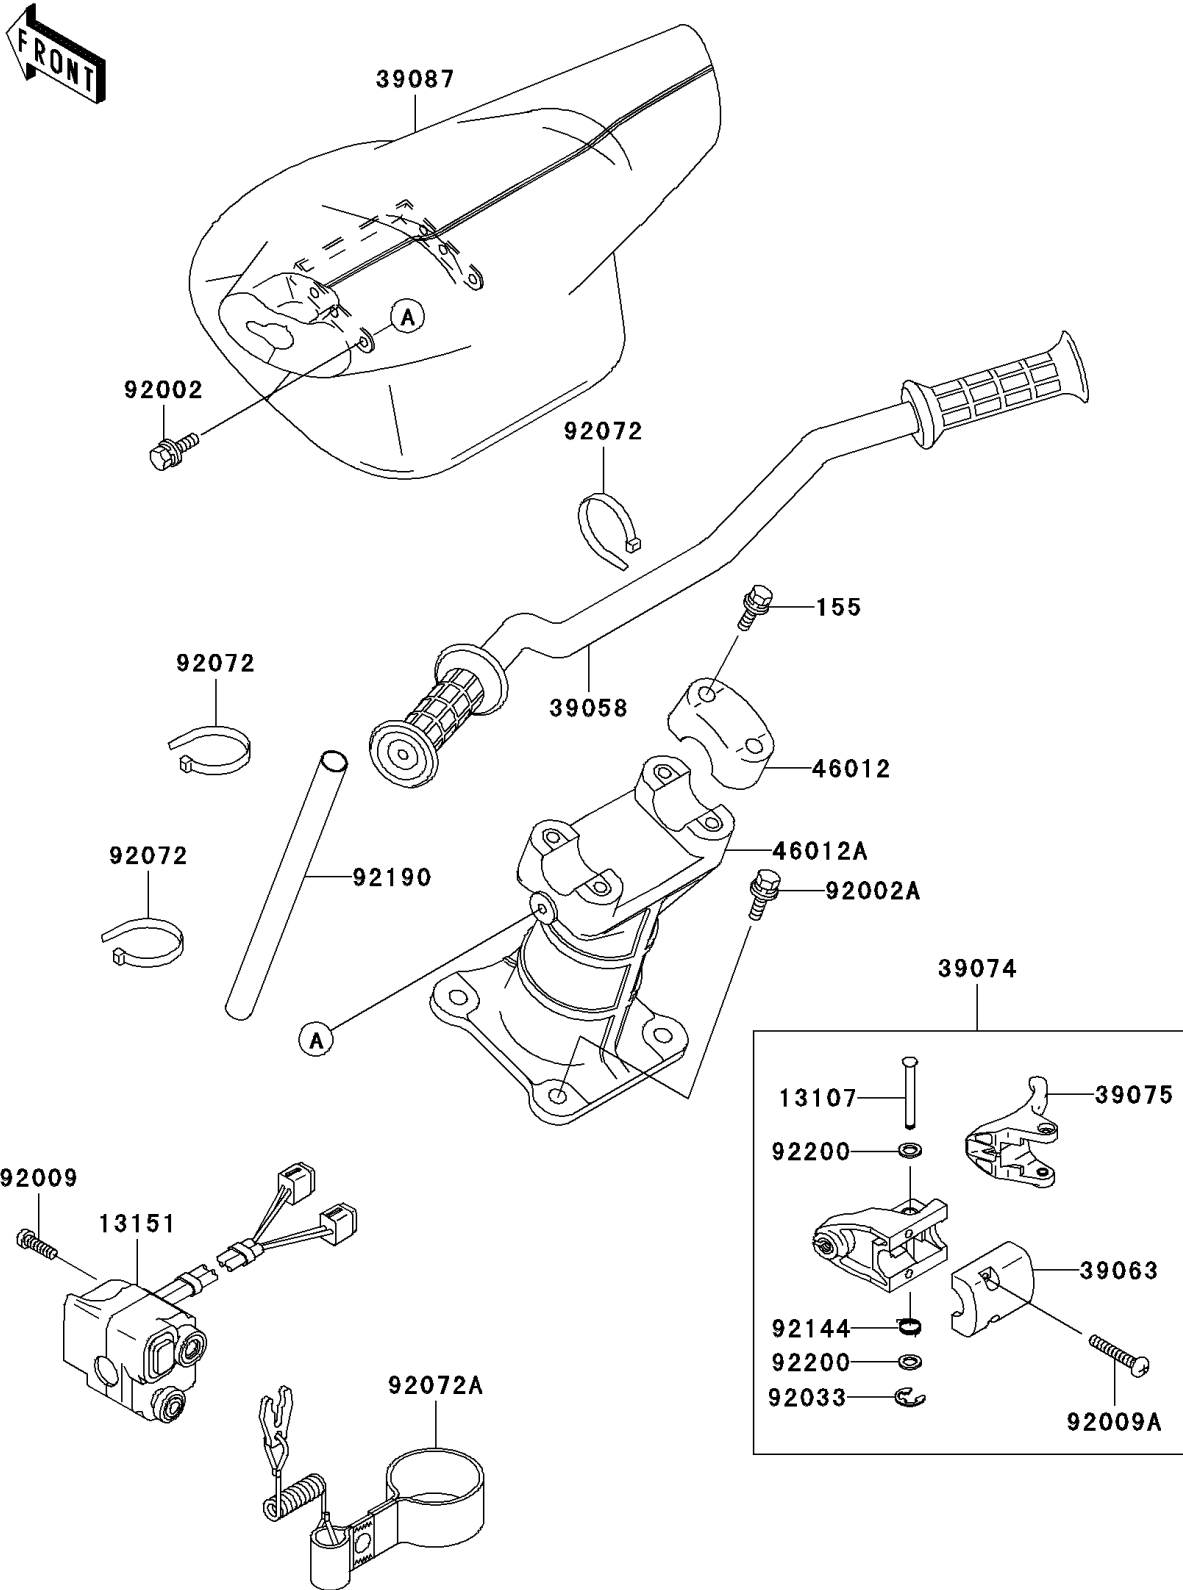

1998 750 STX PARTS DIAGRAM

Handlebar

F3172

1998 750 STX PARTS LIST

Handlebar

ITEM NAME	PART NUMBER	QUANTITY
BOLT-WSP-SMALL,8X35 (Ref # 155)	155R0835	4
SHAFT (Ref # 13107)	13107-3740	1
SWITCH-COMP,STOP&START&TRIM (Ref # 13151)	13151-3733	1
HANDLE-COMP,F.RED (Ref # 39058)	39058-3712-6L	1
HOUSING-CONTROL (Ref # 39063)	39063-3722	1
LEVER-ASSY-THROTTLE (Ref # 39074)	39074-3719	1
LEVER-THROTTLE (Ref # 39075)	39075-3714	1
PAD-HANDLE,GRAY (Ref # 39087)	39087-3720-LG	1
HOLDER-HANDLE,UPP (Ref # 46012)	46012-3720	2
HOLDER-HANDLE,LWR (Ref # 46012A)	46012-3722	1
BOLT,6X12 (Ref # 92002)	92002-3763	2
BOLT,8X25 (Ref # 92002A)	92002-3774	4
SCREW,5X30 (Ref # 92009)	92009-3836	3
SCREW,6X30 (Ref # 92009A)	92009-3837	2
RING-SNAP (Ref # 92033)	92033-3723	1
BAND (Ref # 92072)	92072-3778	3
BAND,TETHER SWITCH (Ref # 92072A)	92072-3816	1
SPRING (Ref # 92144)	92144-3749	1
TUBE,22X24X270 (Ref # 92190)	92190-3935	1
WASHER (Ref # 92200)	92200-3738	2