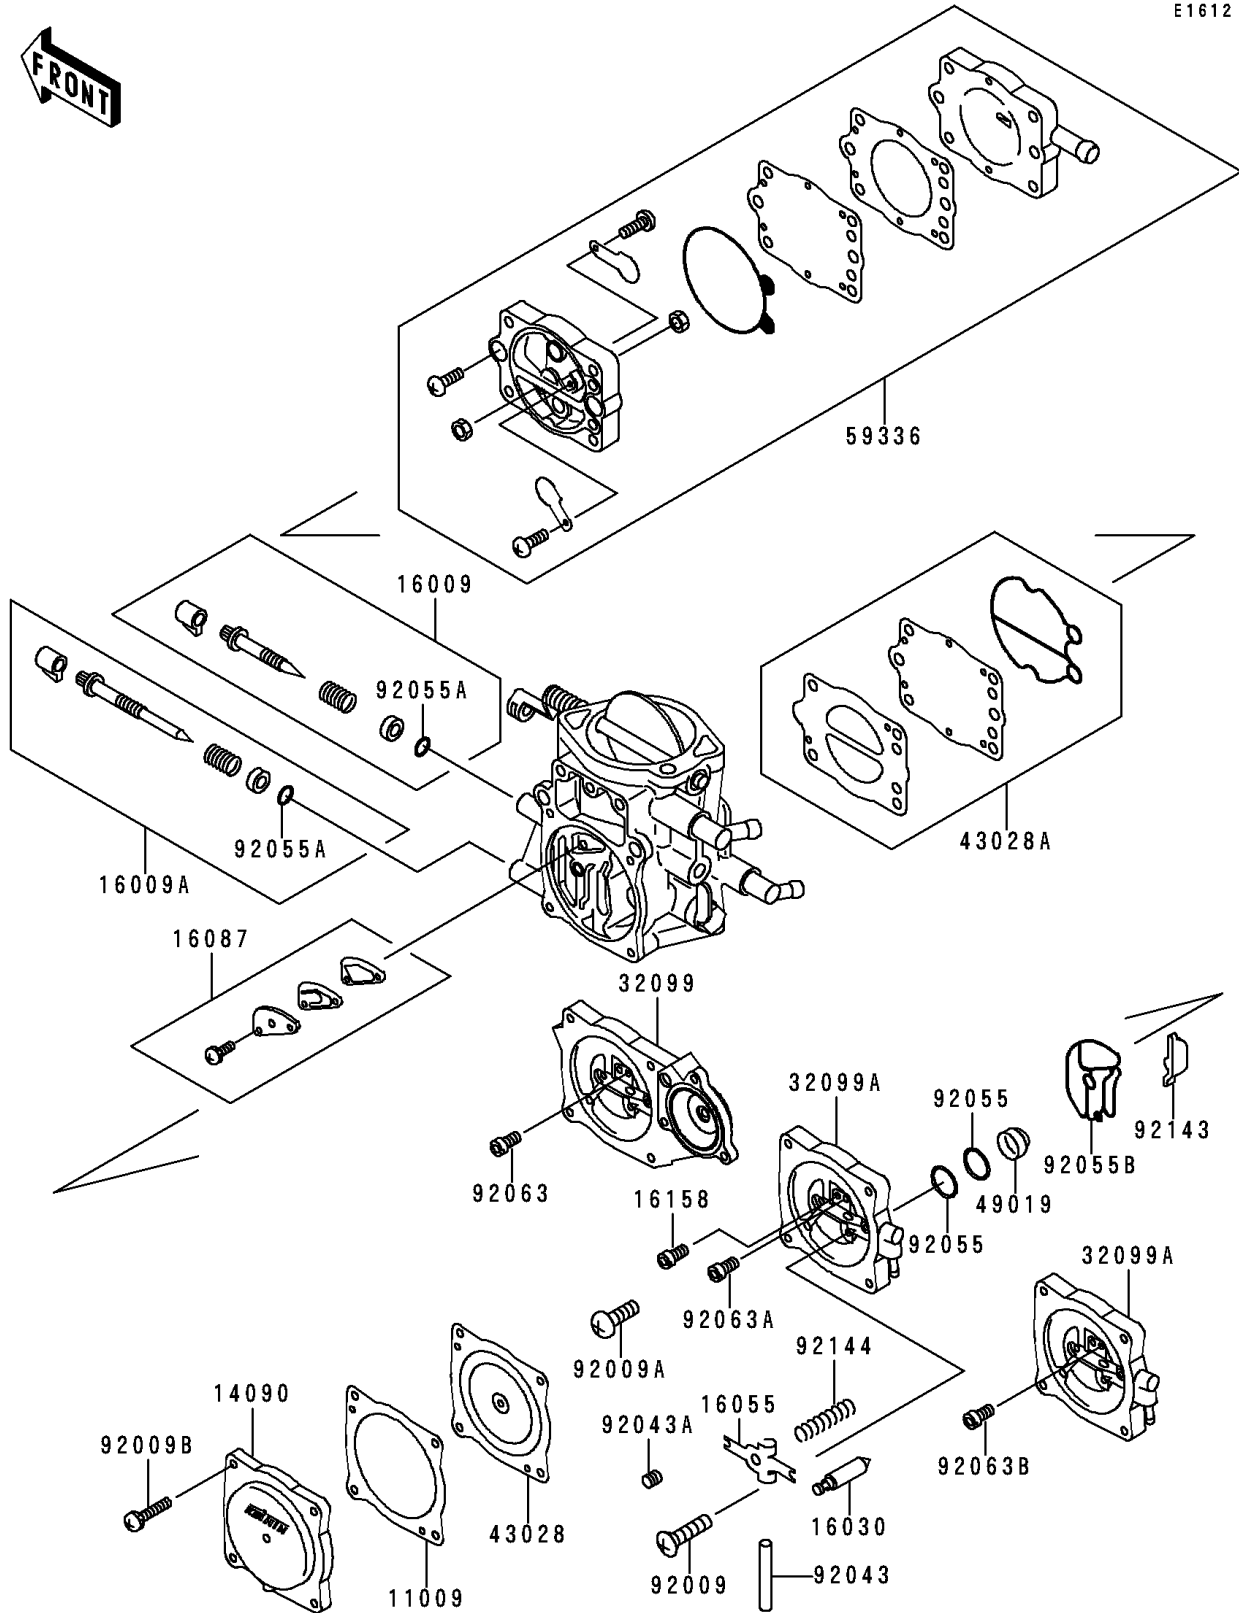

1998 900 STX PARTS DIAGRAM

Carburetor Parts

E1612

1998 900 STX PARTS LIST

Carburetor Parts

ITEM NAME	PART NUMBER	QUANTITY
GASKET,DIAPHRAGM (Ref # 11009)	11009-3730	3
COVER,DIAPHRAGM (Ref # 14090)	14090-3702	3
NEEDLE-JET,MAIN (Ref # 16009)	16009-3719	3
NEEDLE-JET,SLOW (Ref # 16009A)	16009-3720	3
VALVE-FLOAT (Ref # 16030)	16030-3701	3
ARM-FLOAT (Ref # 16055)	16055-3701	3
VALVE-CHECK,MAIN (Ref # 16087)	16087-3705	3
JET-SLOW,#80 (Ref # 16158)	16158-3713	3
CASE,FR (Ref # 32099)	32099-3813	1
CASE (Ref # 32099A)	32099-3824	2
DIAPHRAGM,CARBURETOR (Ref # 43028)	43028-3704	3
DIAPHRAGM,PUMP (Ref # 43028A)	43028-3706	1
FILTER-FUEL,STRAINER (Ref # 49019)	49019-3707	3
CASE-PUMP (Ref # 59336)	59336-3710	1
SCREW,3X8 (Ref # 92009)	92009-3712	3
SCREW,4X8 (Ref # 92009A)	92009-3804	3
SCREW,4X18 (Ref # 92009B)	92009-3808	12
PIN,FLOAT (Ref # 92043)	92043-1209	3
PIN,THROTTLE STOP SCREW (Ref # 92043A)	92043-3712	3
RING-O (Ref # 92055)	92055-1246	6
RING-O,ADJUST SCREW (Ref # 92055A)	92055-3713	6
RING-O (Ref # 92055B)	92055-3735	3
JET-MAIN,#95 (Ref # 92063)	92063-3716	1
JET-MAIN,#85 (Ref # 92063A)	92063-3717	1
JET-MAIN,#90 (Ref # 92063B)	92063-3718	1
COLLAR (Ref # 92143)	92143-3727	3
SPRING,FLOAT ARM (Ref # 92144)	92144-3744	3