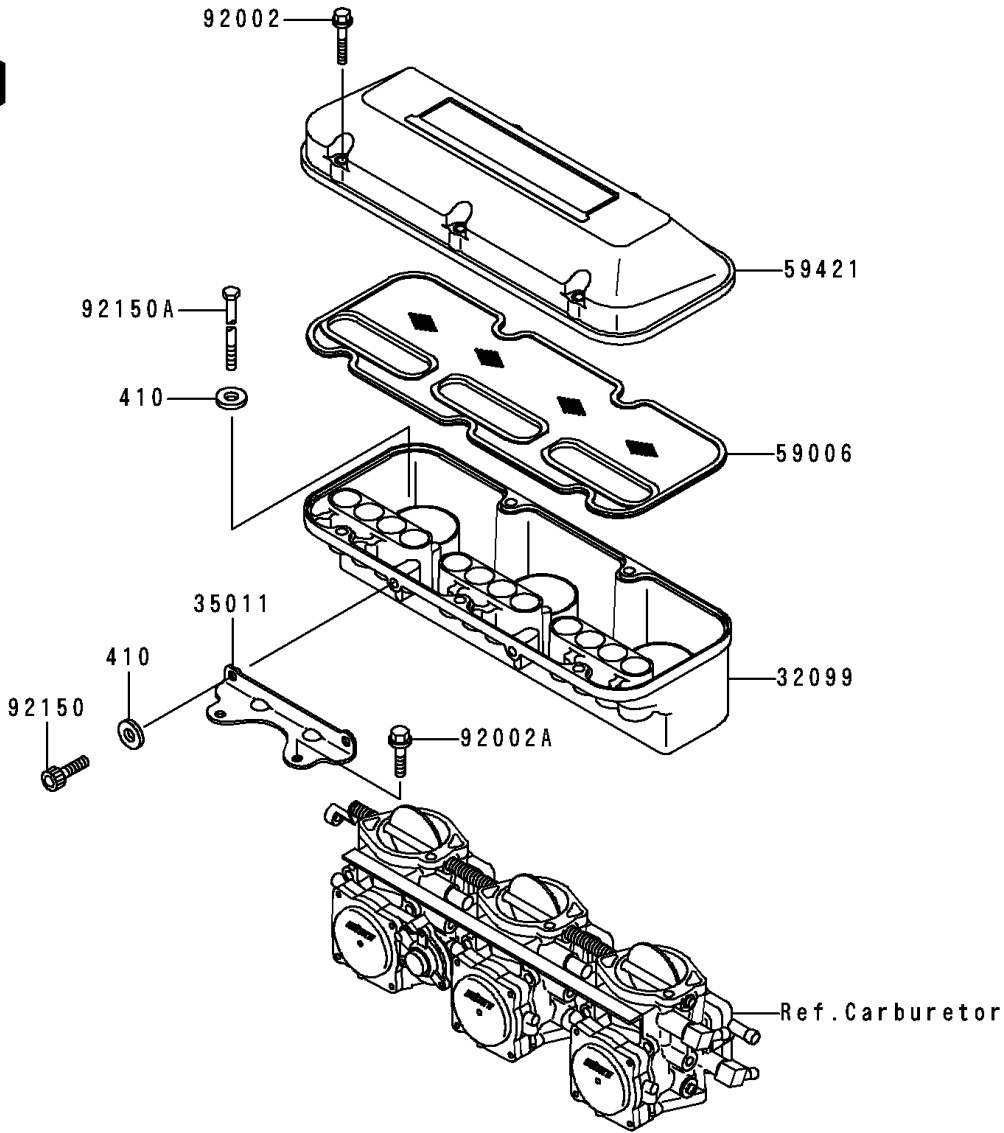

1997 900 STX PARTS DIAGRAM

Flame Arrester

E1614

1997 900 STX PARTS LIST

Flame Arrester

ITEM NAME	PART NUMBER	QUANTITY
WASHER-PLAIN-SMALL,6MM (Ref # 410)	410S0600	8
PIN-DOWEL (Ref # 551)	551R0408	4
GASKET,CARBURETOR (Ref # 11060)	11060-3775	1
GASKET (Ref # 11060A)	11060-3776	1
PIPE-INTAKE (Ref # 16060)	16060-3705	1
CASE (Ref # 32099)	32099-3827	1
STAY (Ref # 35011)	35011-3713	1
ARRESTER-FLAME (Ref # 59006)	59006-3714	1
COVER-INTAKE (Ref # 59421)	59421-3727	1
BOLT,6X30 (Ref # 92002)	92002-3726	5
BOLT,6X16 (Ref # 92002A)	92002-3728	2
NUT,6MM (Ref # 92015)	92015-3767	18
BOLT,SOCKET,6X18 (Ref # 92150)	92150-3795	2
BOLT,6X125 (Ref # 92150A)	92150-3824	6