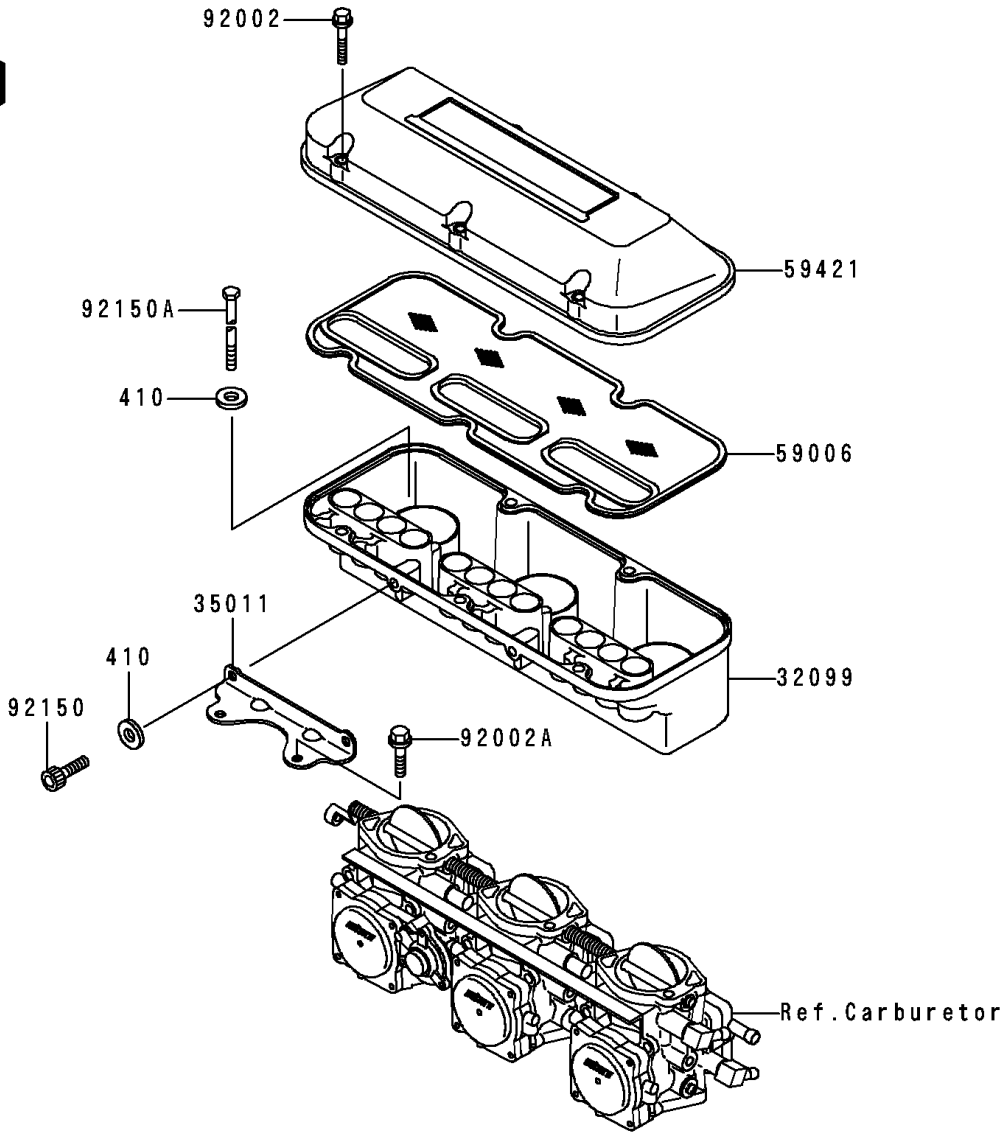

1997 900 STX PARTS DIAGRAM

Flame Arrester

E1614

1997 900 STX PARTS LIST

Flame Arrester

ITEM NAME	PART NUMBER	QUANTITY
WASHER-PLAIN-SMALL,6MM (Ref # 410)	410S0600	8
PIN-DOWEL (Ref # 551)	551R0408	4
GASKET,CARBURETOR (Ref # 11060)	11060-3775	1
GASKET (Ref # 11060A)	11060-3776	1
PIPE-INTAKE (Ref # 16060)	16060-3705	1
CASE (Ref # 32099)	32099-3827	1
STAY (Ref # 35011)	35011-3713	1
ARRESTER-FLAME (Ref # 59006)	59006-3714	1
COVER-INTAKE (Ref # 59421)	59421-3727	1
BOLT,6X30 (Ref # 92002)	92002-3726	5
BOLT,6X16 (Ref # 92002A)	92002-3728	2
NUT,6MM (Ref # 92015)	92015-3767	18
BOLT,SOCKET,6X18 (Ref # 92150)	92150-3795	2
BOLT,6X125 (Ref # 92150A)	92150-3824	6