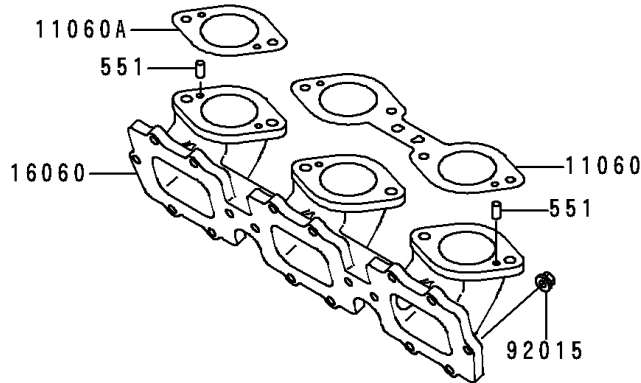

1997 900 STX PARTS DIAGRAM

Flame Arrester

E1614

1997 900 STX PARTS LIST

Flame Arrester

ITEM NAME	PART NUMBER	QUANTITY
WASHER-PLAIN-SMALL,6MM (Ref # 410)	410S0600	8
PIN-DOWEL (Ref # 551)	551R0408	4
GASKET,CARBURETOR (Ref # 11060)	11060-3775	1
GASKET (Ref # 11060A)	11060-3776	1
PIPE-INTAKE (Ref # 16060)	16060-3705	1
CASE (Ref # 32099)	32099-3827	1
STAY (Ref # 35011)	35011-3713	1
ARRESTER-FLAME (Ref # 59006)	59006-3714	1
COVER-INTAKE (Ref # 59421)	59421-3727	1
BOLT,6X30 (Ref # 92002)	92002-3726	5
BOLT,6X16 (Ref # 92002A)	92002-3728	2
NUT,6MM (Ref # 92015)	92015-3767	18
BOLT,SOCKET,6X18 (Ref # 92150)	92150-3795	2
BOLT,6X125 (Ref # 92150A)	92150-3824	6