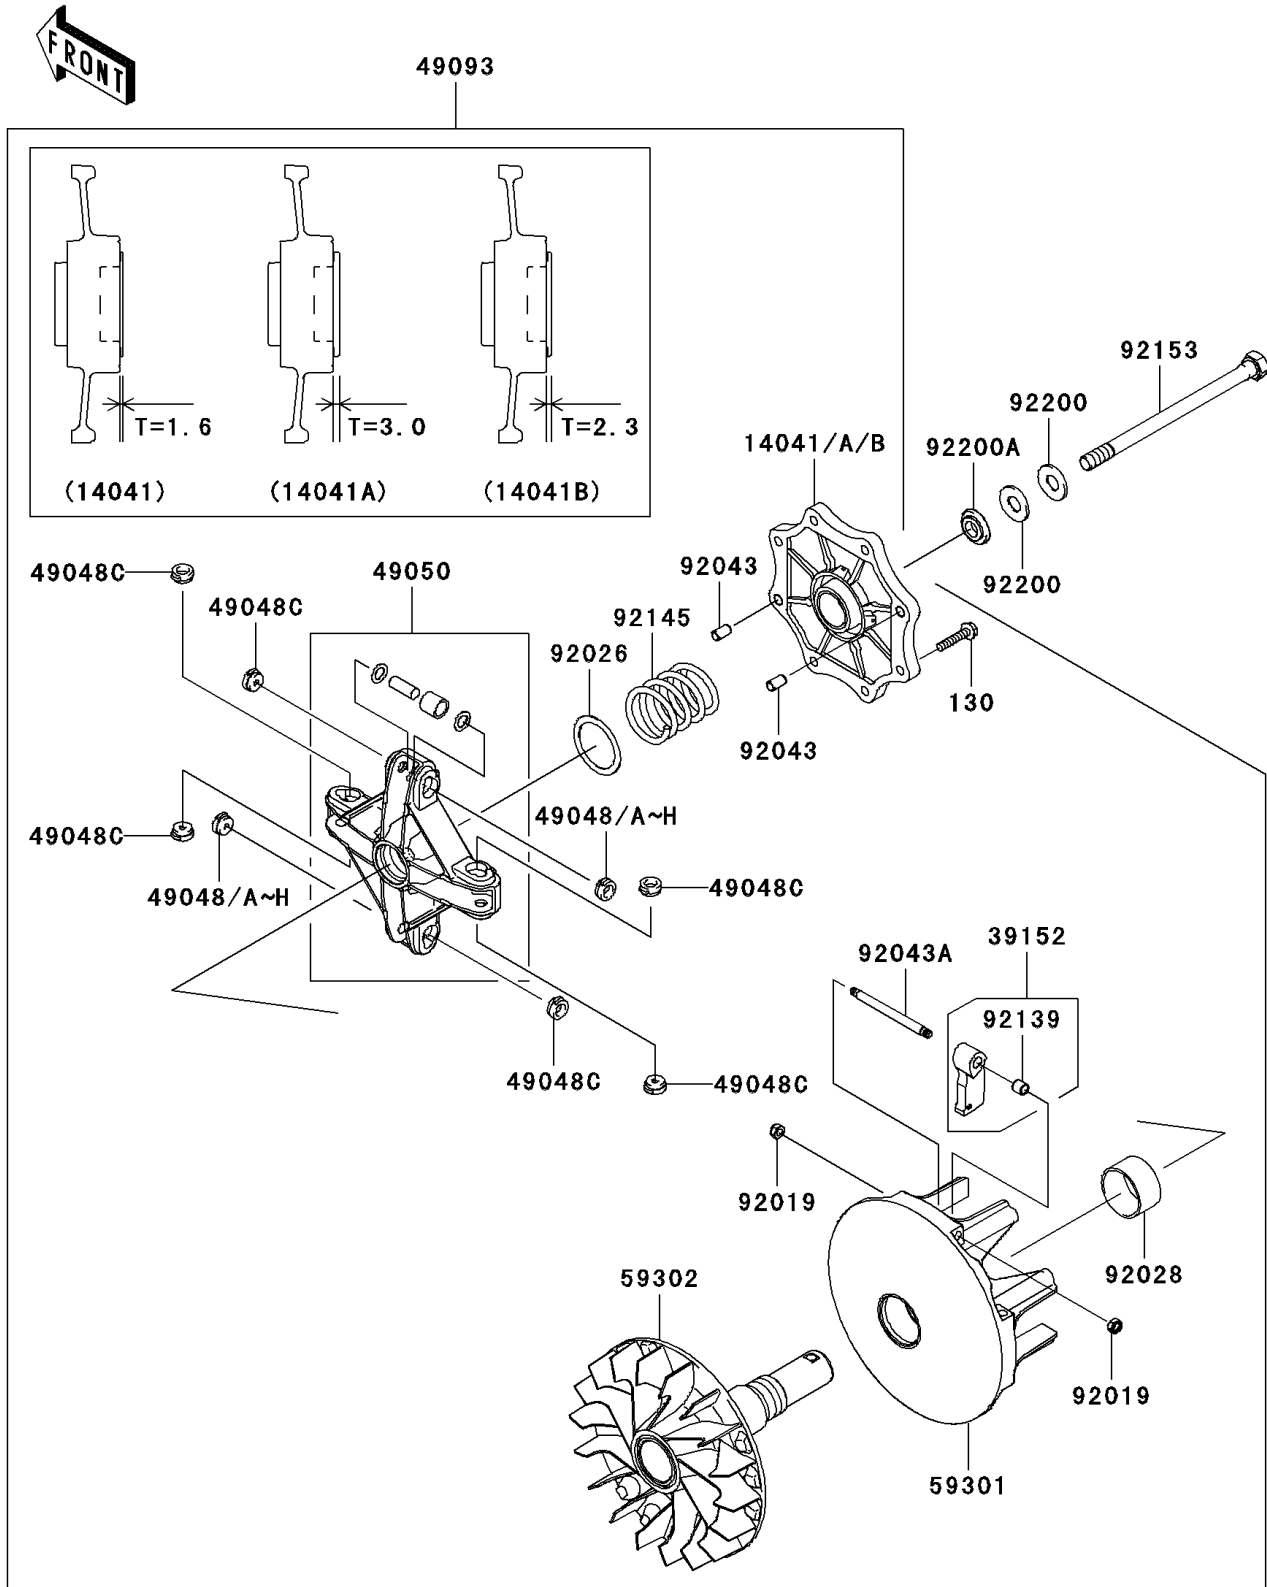

2008 Teryx® 750 4x4 LE PARTS DIAGRAM

Drive Converter

E1391

2008 Teryx® 750 4x4 LE PARTS LIST

Drive Converter

ITEM NAME	PART NUMBER	QUANTITY
BOLT-FLANGED,6X30 (Ref # 130)	130CA0630	8
COVER-COMP,RED (Ref # 14041)	14041-1159	AR
COVER-COMP,BLUE (Ref # 14041A)	14041-1160	AR
COVER-COMP,STD (Ref # 14041B)	14041-1161	AR
WEIGHT-RAMP (Ref # 39152)	39152-0026	4
SHOE,T=7.2 (Ref # 49048)	49048-1087	AR
SHOE,T=7.3 (Ref # 49048A)	49048-1088	AR
SHOE,T=7.4 (Ref # 49048B)	49048-1089	AR
SHOE,T=7.5 (Ref # 49048C)	49048-1090	8
SHOE,T=7.6 (Ref # 49048D)	49048-1091	AR
SHOE,T=7.7 (Ref # 49048E)	49048-1092	AR
SHOE,T=7.8 (Ref # 49048F)	49048-1093	AR
SHOE,T=7.9 (Ref # 49048G)	49048-1094	AR
SHOE,T=8.0 (Ref # 49048H)	49048-1095	AR
SPIDER (Ref # 49050)	49050-0016	1
CONVERTER-ASSY-DRIVE (Ref # 49093)	49093-0020	1
SHEAVE-MOVABLE (Ref # 59301)	59301-0007	1
SHEAVE-COMP (Ref # 59302)	59302-0021	1
NUT,LOCK,6MM (Ref # 92019)	92019-008	8
SPACER,39X49.5X1.0 (Ref # 92026)	92026-1603	1
BUSHING (Ref # 92028)	92028-1975	1
PIN,6.2X8X14 (Ref # 92043)	92043-1263	2
PIN (Ref # 92043A)	92043-1688	4
BUSHING (Ref # 92139)	92139-0215	4
SPRING (Ref # 92145)	92145-1465	1
BOLT,12X180 (Ref # 92153)	92153-1726	1
WASHER,SPRING (Ref # 92200)	92200-1504	2
WASHER (Ref # 92200A)	92200-1634	1