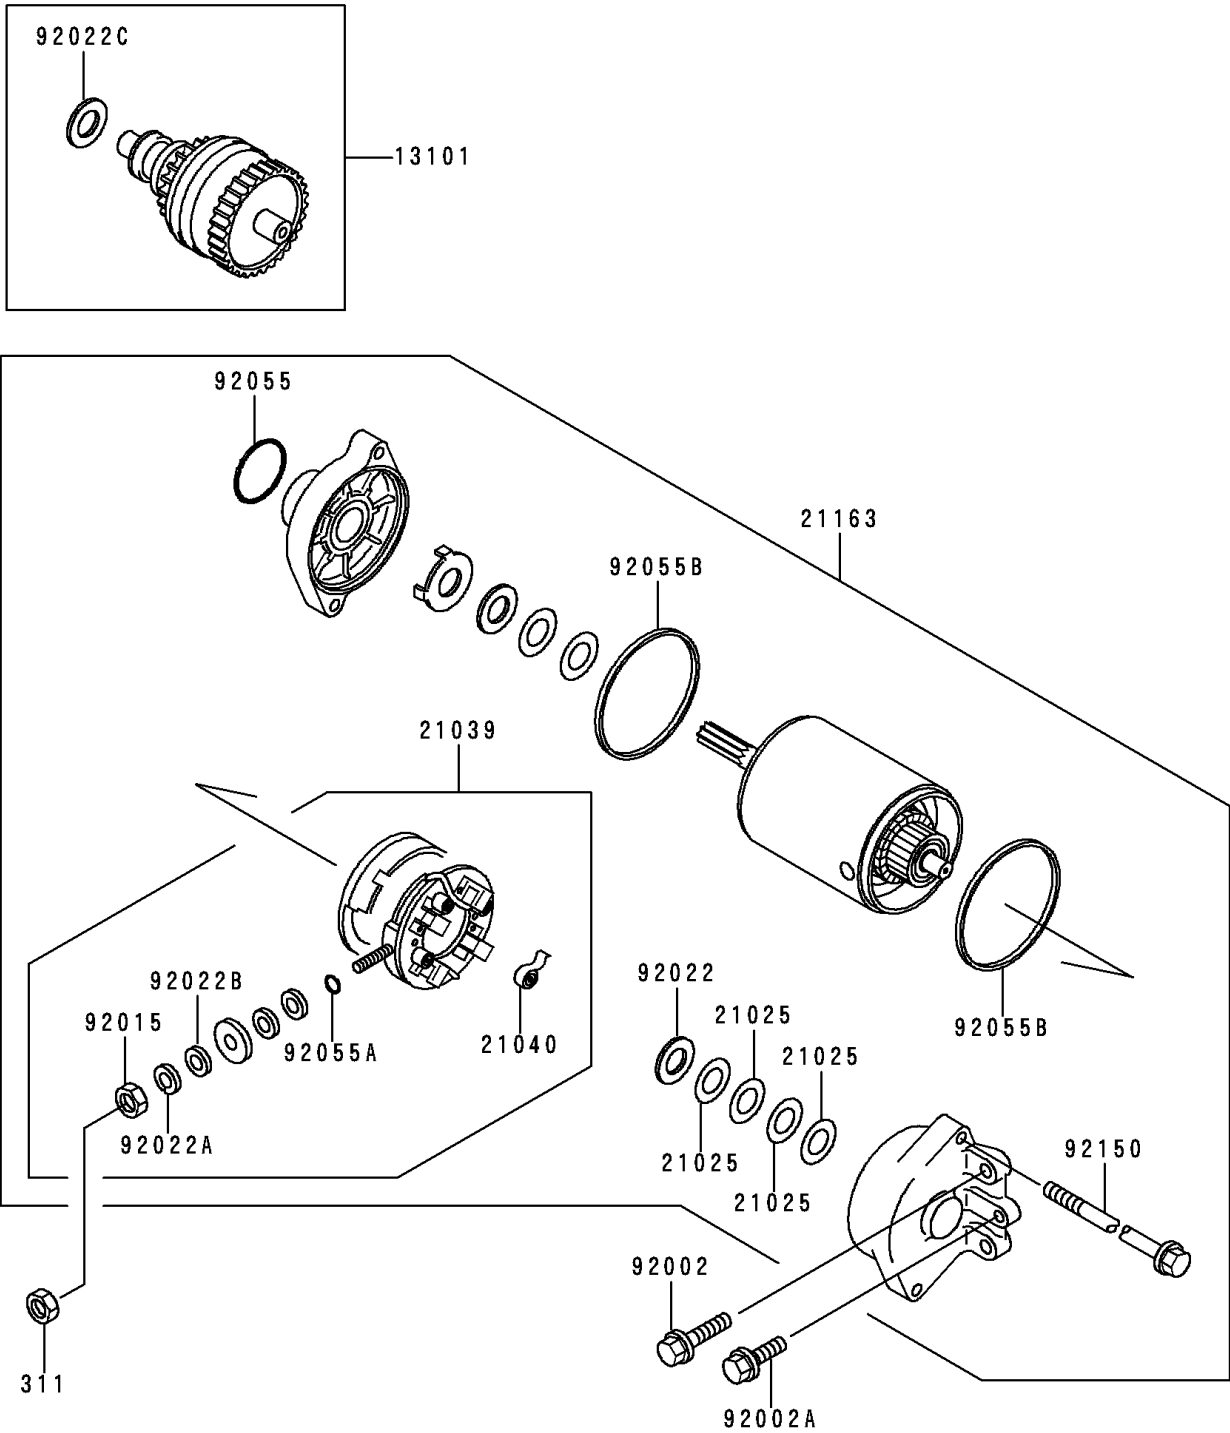

1997 900 STX PARTS DIAGRAM

Starter Motor

E1840

1997 900 STX PARTS LIST

Starter Motor

ITEM NAME	PART NUMBER	QUANTITY
NUT-HEX,6MM (Ref # 311)	311R0600	1
GEAR-ASSY (Ref # 13101)	13101-3708	1
WASHER,9.1X18X0.2 (Ref # 21025)	21025-011	4
BRUSH,CARBON (Ref # 21039)	21039-3703	1
SPRING-BRUSH (Ref # 21040)	21040-1055	4
STARTER-ELECTRIC (Ref # 21163)	21163-3709	1
BOLT,6X25 (Ref # 92002)	92002-3714	2
BOLT,6X12 (Ref # 92002A)	92002-3763	1
NUT,6MM (Ref # 92015)	92015-3710	1
WASHER,9.1X18X0.8 (Ref # 92022)	92022-1132	1
WASHER,6MM (Ref # 92022A)	92022-3711	1
WASHER,6MM (Ref # 92022B)	92022-3713	1
WASHER,12X24X1.0 (Ref # 92022C)	92022-3731	1
RING-O (Ref # 92055)	92055-1276	1
RING-O,4.5X2.0 (Ref # 92055A)	92055-1370	1
RING-O,STARTER MOTOR (Ref # 92055B)	92055-1381	2
BOLT (Ref # 92150)	92150-3772	2