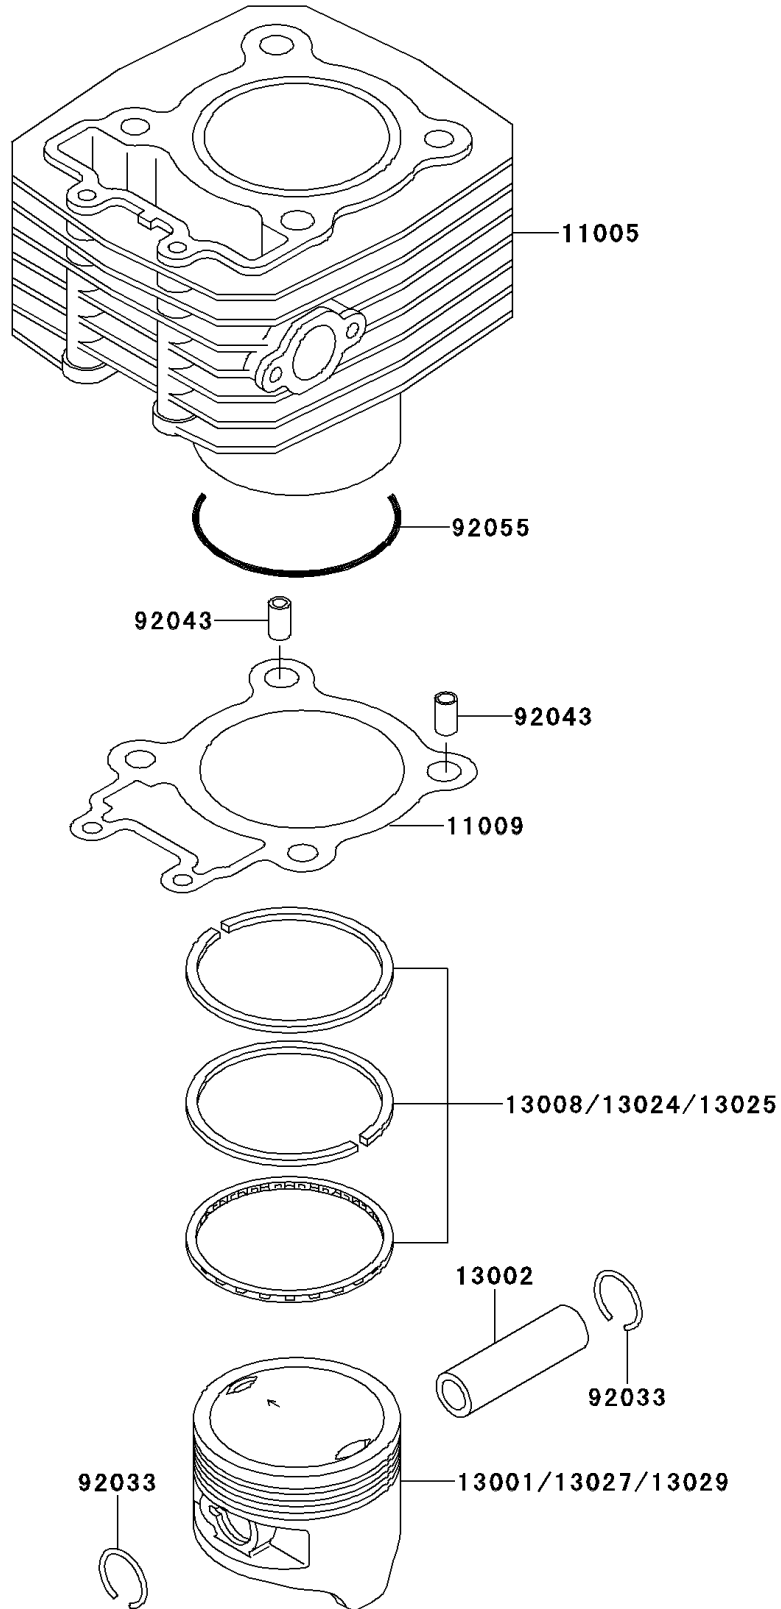

# 1993 Bayou 220 PARTS DIAGRAM

Cylinder/Piston(s)

E1120

# 1993 Bayou 220 PARTS LIST

Cylinder/Piston(s)

ITEM NAME	PART NUMBER	QUANTITY
CYLINDER-ENGINE (Ref # 11005)	11005-1669	1
GASKET,CYLINDER BASE (Ref # 11009)	11009-1670	1
PISTON-ENGINE,STD (Ref # 13001)	13001-1282	1
PIN-PISTON (Ref # 13002)	13002-1004	1
RING-SET-PISTON,STD (Ref # 13008)	13008-1090	1
RING-SET-PISTON LL,O/S 1.00 (Ref # 13024)	13024-1075	1
RING-SET-PISTON L,O/S 0.50 (Ref # 13025)	13025-1085	1
PISTON-ENGINE LL,O/S 1.00 (Ref # 13027)	13027-1154	1
PISTON-ENGINE L,O/S 0.50 (Ref # 13029)	13029-1177	1
RING-SNAP,PISTON PIN (Ref # 92033)	92033-1161	2
PIN,10.1X12X14 (Ref # 92043)	92043-4009	2
RING-O,68.6MM (Ref # 92055)	92055-1178	1