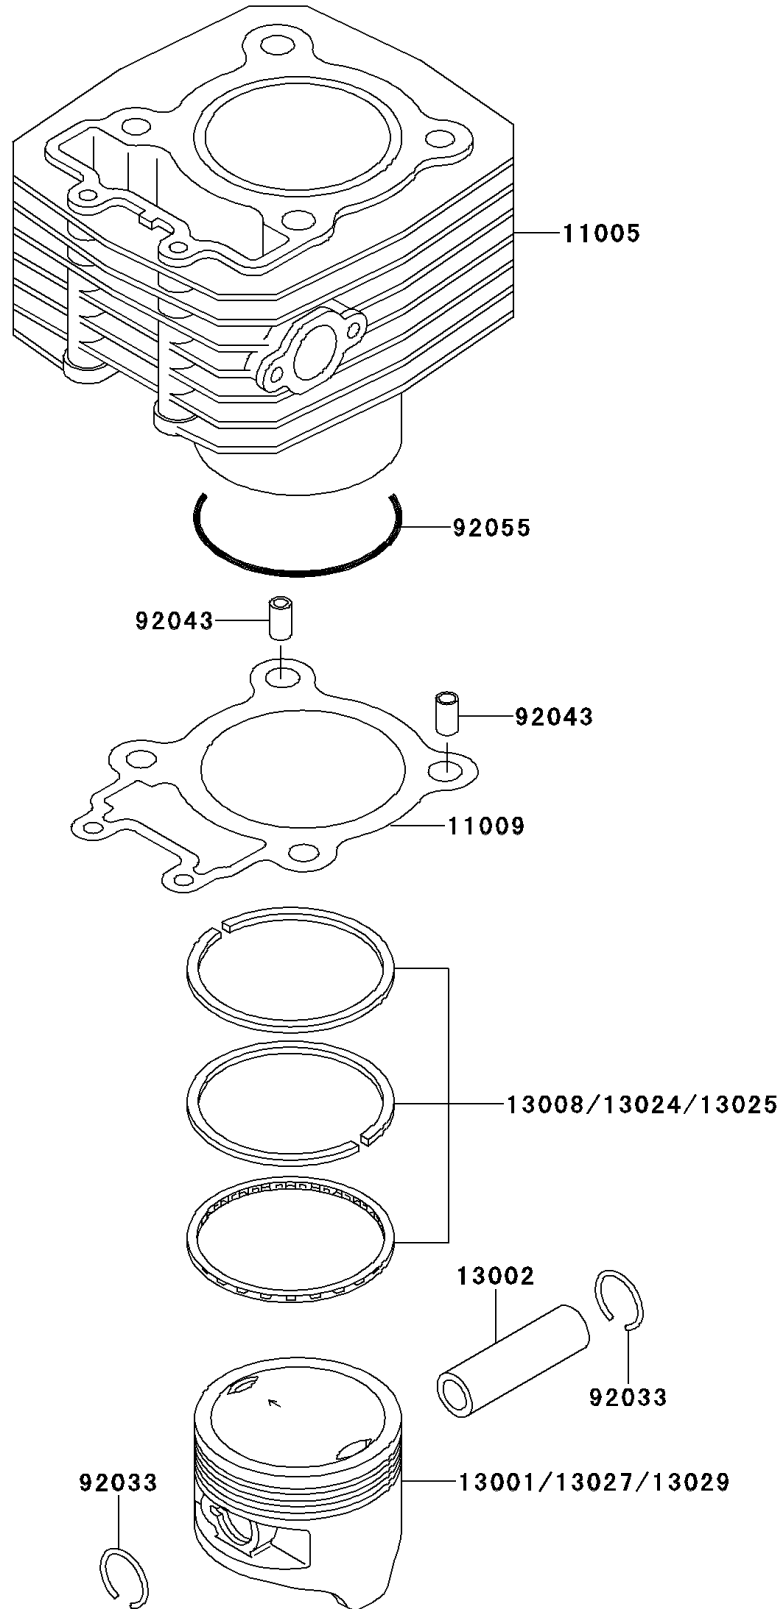

1994 Bayou 220 PARTS DIAGRAM

Cylinder/Piston(s)

E1120

1994 Bayou 220 PARTS LIST

Cylinder/Piston(s)

ITEM NAME	PART NUMBER	QUANTITY
CYLINDER-ENGINE (Ref # 11005)	11005-1669	1
GASKET,CYLINDER BASE (Ref # 11009)	11009-1670	1
PISTON-ENGINE,STD (Ref # 13001)	13001-1282	1
PIN-PISTON (Ref # 13002)	13002-1004	1
RING-SET-PISTON,STD (Ref # 13008)	13008-1090	1
RING-SET-PISTON LL,O/S 1.00 (Ref # 13024)	13024-1075	1
RING-SET-PISTON L,O/S 0.50 (Ref # 13025)	13025-1085	1
PISTON-ENGINE LL,O/S 1.00 (Ref # 13027)	13027-1154	1
PISTON-ENGINE L,O/S 0.50 (Ref # 13029)	13029-1177	1
RING-SNAP,PISTON PIN (Ref # 92033)	92033-1161	2
PIN,10.1X12X14 (Ref # 92043)	92043-4009	2
RING-O,68.6MM (Ref # 92055)	92055-1178	1