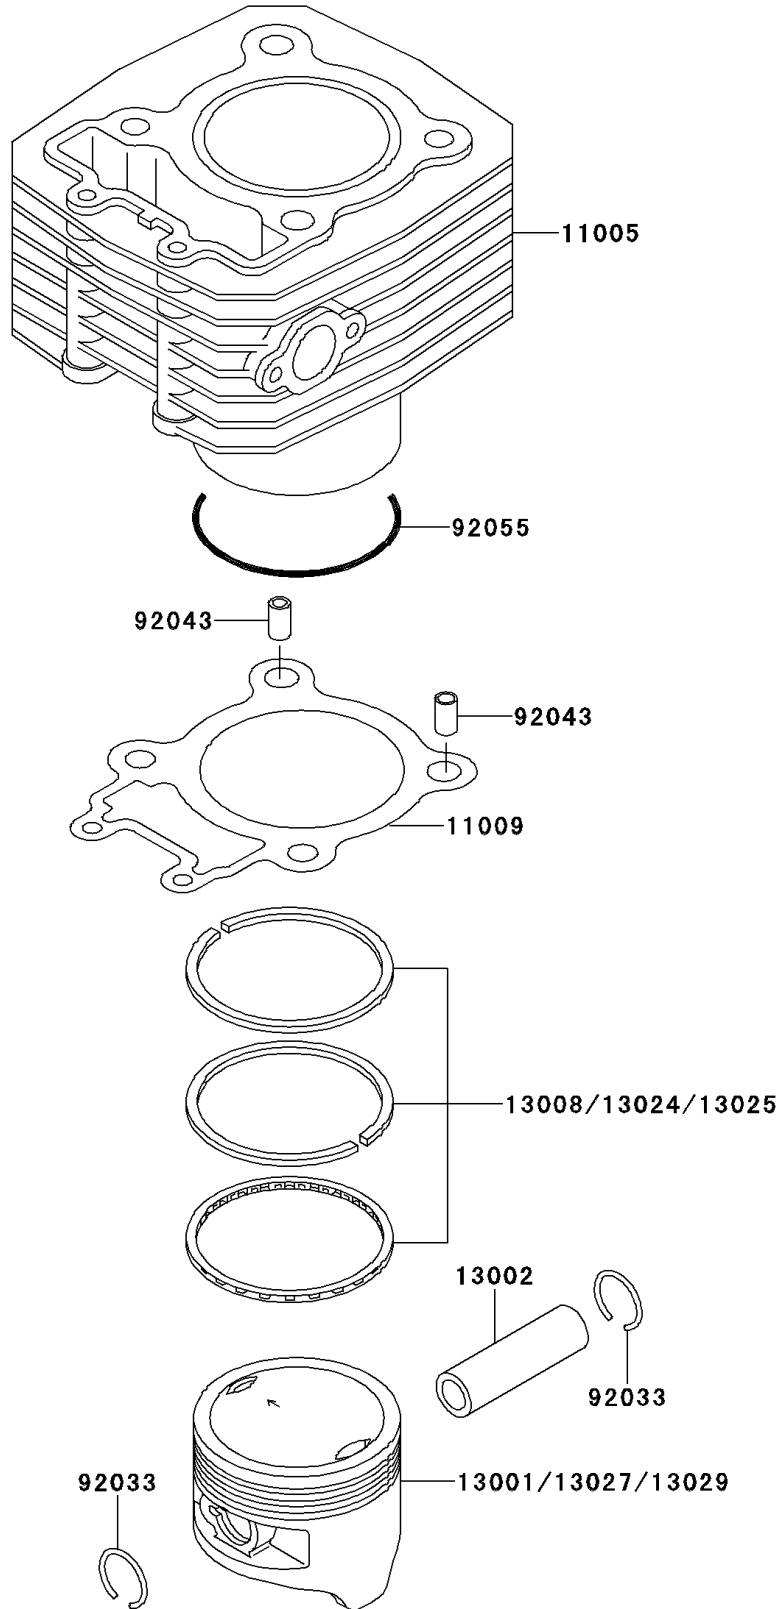

# 1995 Bayou 220 PARTS DIAGRAM

Cylinder/Piston(s)

E1120

# 1995 Bayou 220 PARTS LIST

Cylinder/Piston(s)

ITEM NAME	PART NUMBER	QUANTITY
CYLINDER-ENGINE (Ref # 11005)	11005-1669	1
GASKET,CYLINDER BASE (Ref # 11009)	11009-1670	1
PISTON-ENGINE,STD (Ref # 13001)	13001-1282	1
PIN-PISTON (Ref # 13002)	13002-1004	1
RING-SET-PISTON,STD (Ref # 13008)	13008-1090	1
RING-SET-PISTON LL,O/S 1.00 (Ref # 13024)	13024-1075	1
RING-SET-PISTON L,O/S 0.50 (Ref # 13025)	13025-1085	1
PISTON-ENGINE LL,O/S 1.00 (Ref # 13027)	13027-1154	1
PISTON-ENGINE L,O/S 0.50 (Ref # 13029)	13029-1177	1
RING-SNAP,PISTON PIN (Ref # 92033)	92033-1161	2
PIN,10.1X12X14 (Ref # 92043)	92043-4009	2
RING-O,68.6MM (Ref # 92055)	92055-1178	1