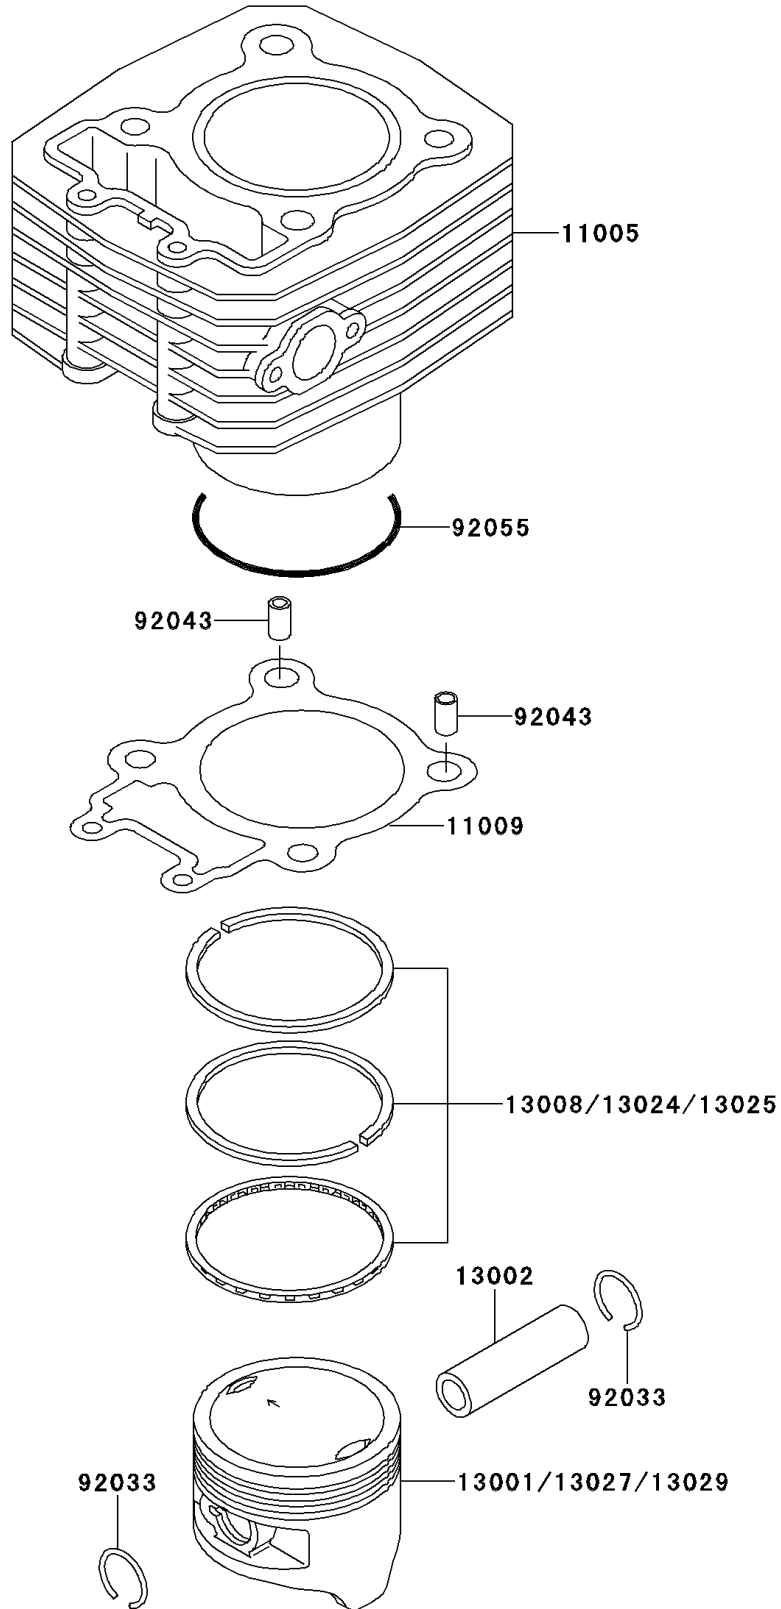

1996 Bayou 220 PARTS DIAGRAM

Cylinder/Piston(s)

E1120

1996 Bayou 220 PARTS LIST

Cylinder/Piston(s)

ITEM NAME	PART NUMBER	QUANTITY
CYLINDER-ENGINE (Ref # 11005)	11005-1669	1
GASKET,CYLINDER BASE (Ref # 11009)	11009-1670	1
PISTON-ENGINE,STD (Ref # 13001)	13001-1282	1
PIN-PISTON (Ref # 13002)	13002-1004	1
RING-SET-PISTON,STD (Ref # 13008)	13008-1090	1
RING-SET-PISTON LL,O/S 1.00 (Ref # 13024)	13024-1075	1
RING-SET-PISTON L,O/S 0.50 (Ref # 13025)	13025-1085	1
PISTON-ENGINE LL,O/S 1.00 (Ref # 13027)	13027-1154	1
PISTON-ENGINE L,O/S 0.50 (Ref # 13029)	13029-1177	1
RING-SNAP,PISTON PIN (Ref # 92033)	92033-1161	2
PIN,10.1X12X14 (Ref # 92043)	92043-4009	2
RING-O,68.6MM (Ref # 92055)	92055-1178	1