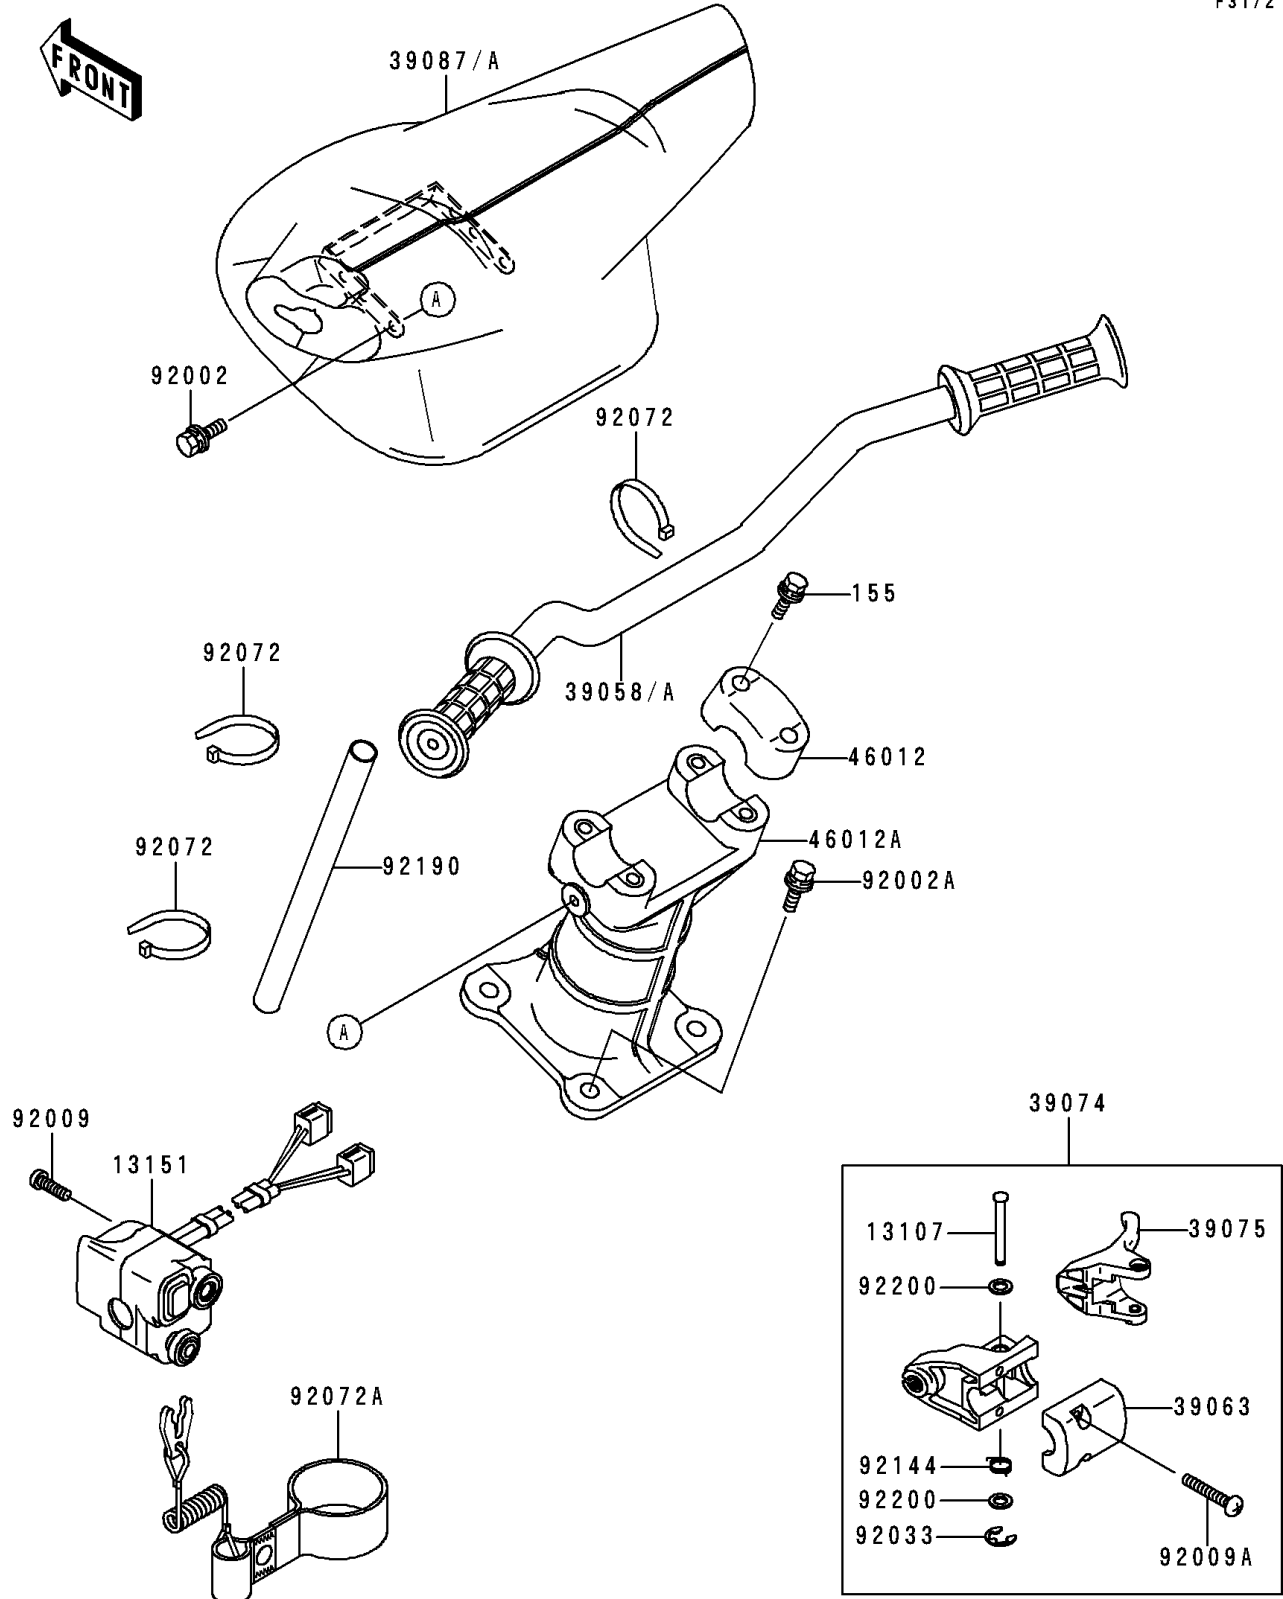

# 1997 900 STX PARTS DIAGRAM

Handlebar

F3172

# 1997 900 STX PARTS LIST

## Handlebar

ITEM NAME	PART NUMBER	QUANTITY
BOLT-WSP-SMALL,8X35 (Ref # 155)	155R0835	4
SHAFT (Ref # 13107)	13107-3740	1
SWITCH-COMP,STOP&START&TRIM (Ref # 13151)	13151-3733	1
HANDLE-COMP,F.RED (Ref # 39058)	39058-3712-6L	1
HOUSING-CONTROL (Ref # 39063)	39063-3722	1
LEVER-ASSY-THROTTLE (Ref # 39074)	39074-3719	1
LEVER-THROTTLE (Ref # 39075)	39075-3714	1
PAD-HANDLE,GRAY (Ref # 39087)	39087-3720-LG	1
HOLDER-HANDLE,UPP (Ref # 46012)	46012-3720	2
HOLDER-HANDLE,LWR (Ref # 46012A)	46012-3722	1
BOLT,6X12 (Ref # 92002)	92002-3763	2
BOLT,8X25 (Ref # 92002A)	92002-3774	4
SCREW,5X30 (Ref # 92009)	92009-3836	3
SCREW,6X30 (Ref # 92009A)	92009-3837	2
RING-SNAP (Ref # 92033)	92033-3723	1
BAND (Ref # 92072)	92072-3778	3
BAND,TETHER SWITCH (Ref # 92072A)	92072-3816	1
SPRING (Ref # 92144)	92144-3749	1
TUBE,22X24X270 (Ref # 92190)	92190-3935	1
WASHER (Ref # 92200)	92200-3738	2