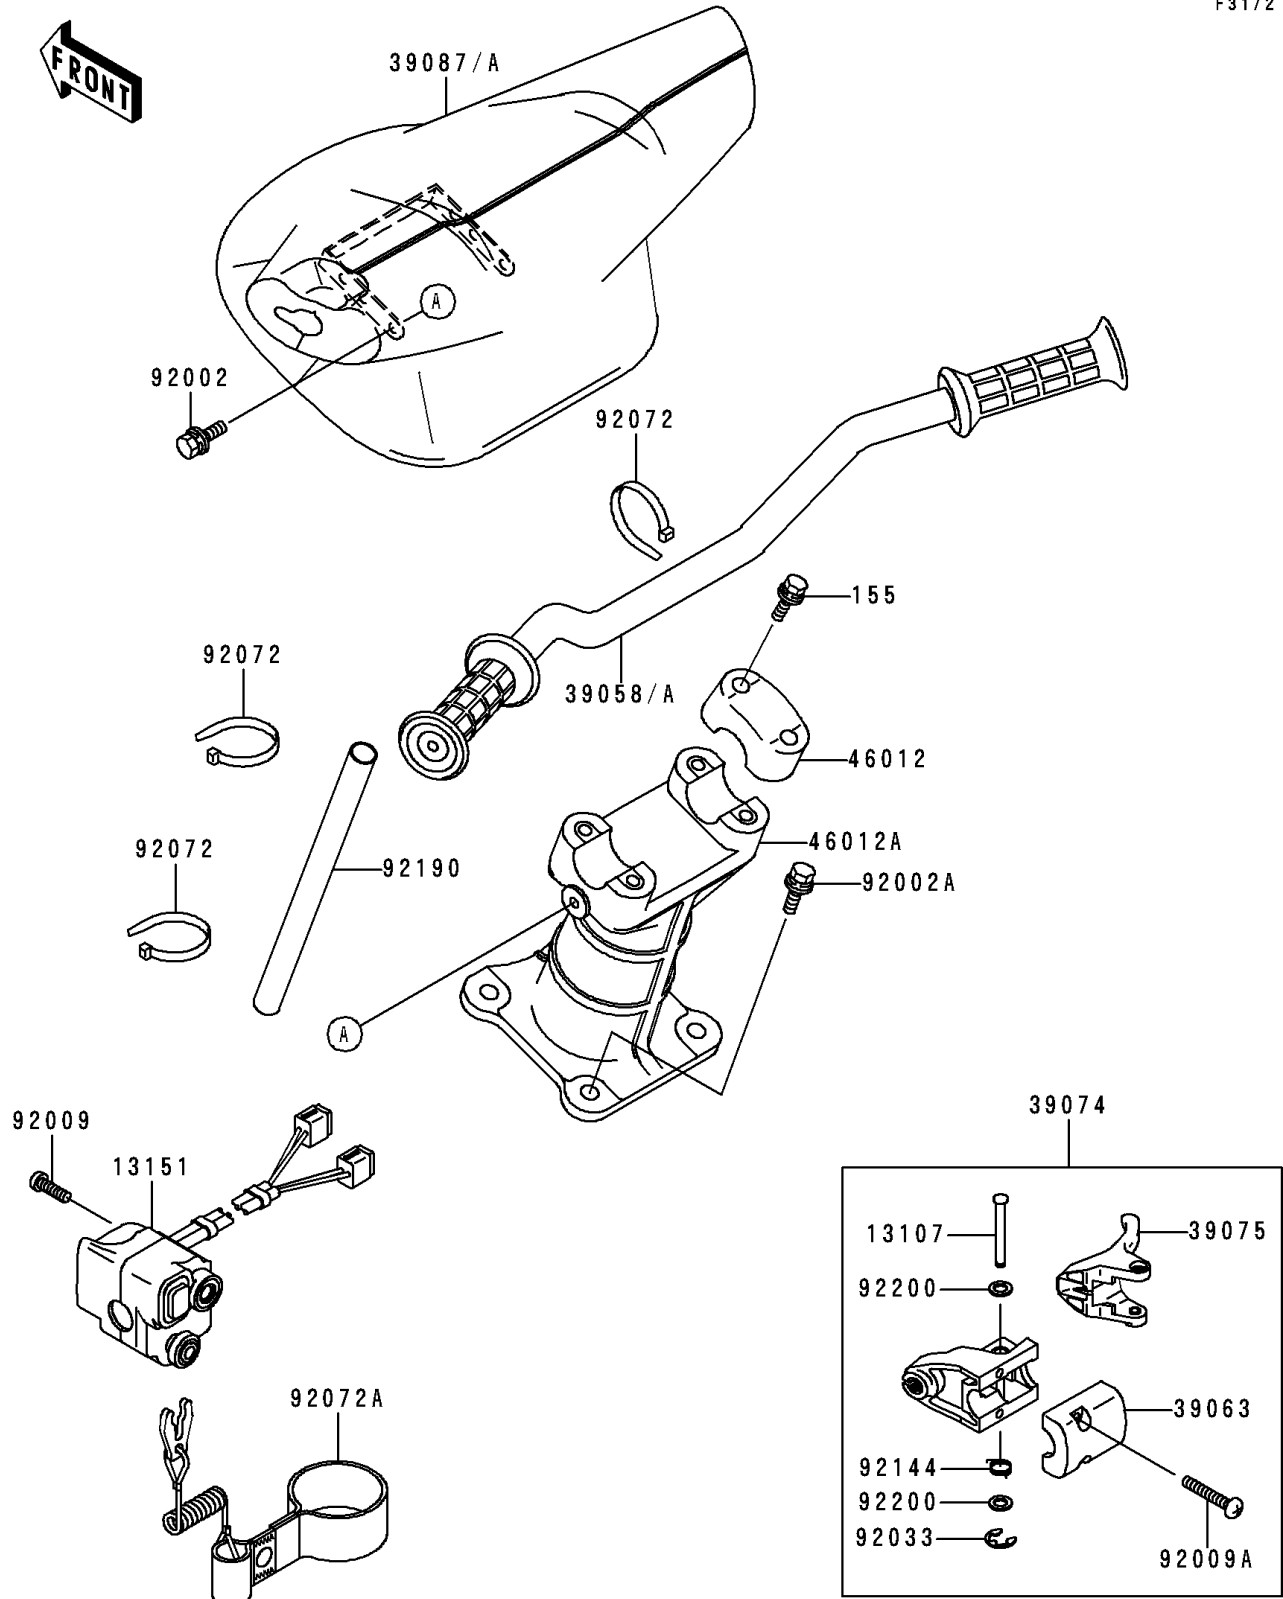

# 1998 900 STX PARTS DIAGRAM

Handlebar

F3172

# 1998 900 STX PARTS LIST

## Handlebar

ITEM NAME	PART NUMBER	QUANTITY
BOLT-WSP-SMALL,8X35 (Ref # 155)	155R0835	4
SHAFT (Ref # 13107)	13107-3740	1
SWITCH-COMP,STOP&START&TRIM (Ref # 13151)	13151-3733	1
HANDLE-COMP,F.BLACK (Ref # 39058A)	39058-3712-6Z	1
HOUSING-CONTROL (Ref # 39063)	39063-3722	1
LEVER-ASSY-THROTTLE (Ref # 39074)	39074-3719	1
LEVER-THROTTLE (Ref # 39075)	39075-3714	1
PAD-HANDLE,BOULOGNE (Ref # 39087A)	39087-3720-ML	1
HOLDER-HANDLE,UPP (Ref # 46012)	46012-3720	2
HOLDER-HANDLE,LWR (Ref # 46012A)	46012-3722	1
BOLT,6X12 (Ref # 92002)	92002-3763	2
BOLT,8X25 (Ref # 92002A)	92002-3774	4
SCREW,5X30 (Ref # 92009)	92009-3836	3
SCREW,6X30 (Ref # 92009A)	92009-3837	2
RING-SNAP (Ref # 92033)	92033-3723	1
BAND (Ref # 92072)	92072-3778	3
BAND,TETHER SWITCH (Ref # 92072A)	92072-3816	1
SPRING (Ref # 92144)	92144-3749	1
TUBE,22X24X270 (Ref # 92190)	92190-3935	1
WASHER (Ref # 92200)	92200-3738	2