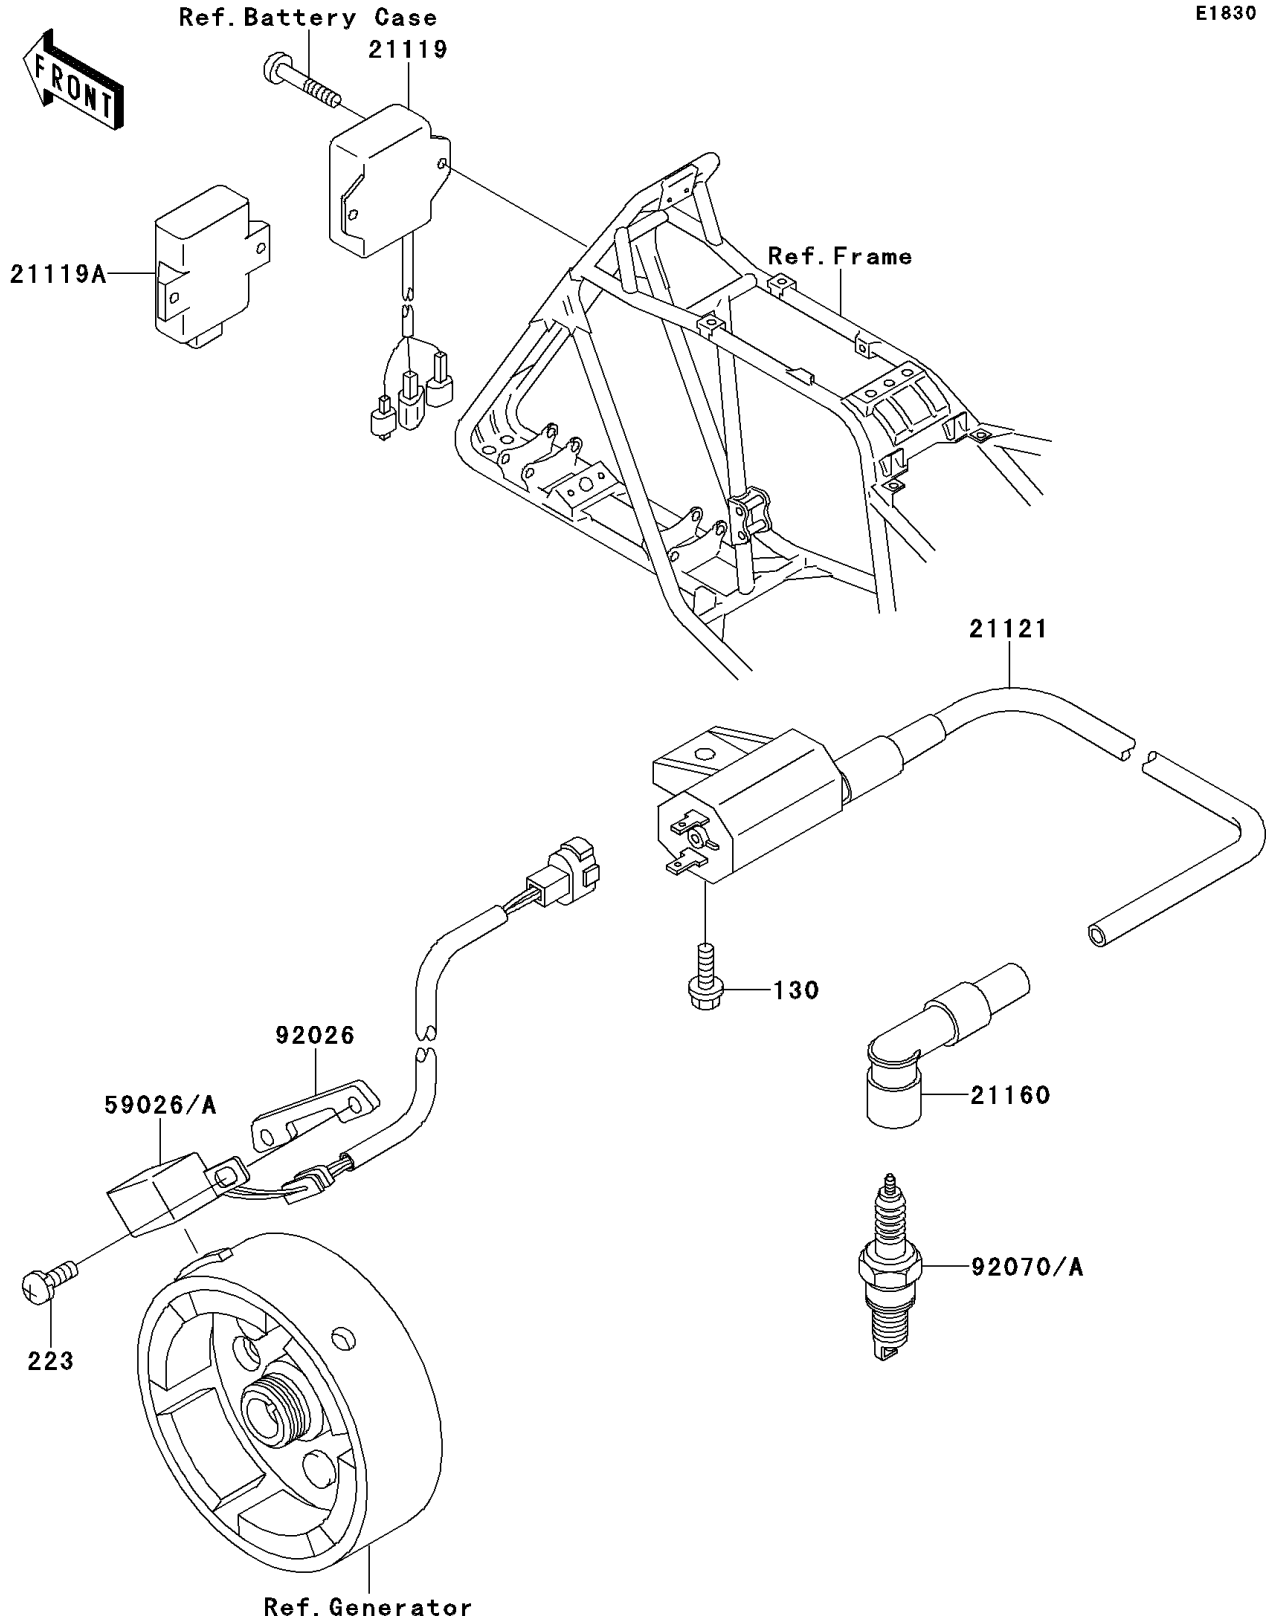

# 1992 Bayou 220 PARTS DIAGRAM

## Ignition System

E1830

# 1992 Bayou 220 PARTS LIST

## Ignition System

ITEM NAME	PART NUMBER	QUANTITY
BOLT-FLANGED (Ref # 130)	130D0616	1
SCREW-PAN-WS-CROS (Ref # 223)	223B0516	2
IGNITER (Ref # 21119)	21119-1226	1
COIL-IGNITION (Ref # 21121)	21121-1160	1
CAP-ASSY-PLUG (Ref # 21160)	21160-1085	1
COIL-PULSING (Ref # 59026)	59026-1088	1
SPACER (Ref # 92026)	92026-1292	1
PLUG-SPARK,D8EA(NGK) (Ref # 92070)	92070-1011	1
PLUG-SPARK,DR8ES(NGK) (Ref # 92070A)	92070-1019	1