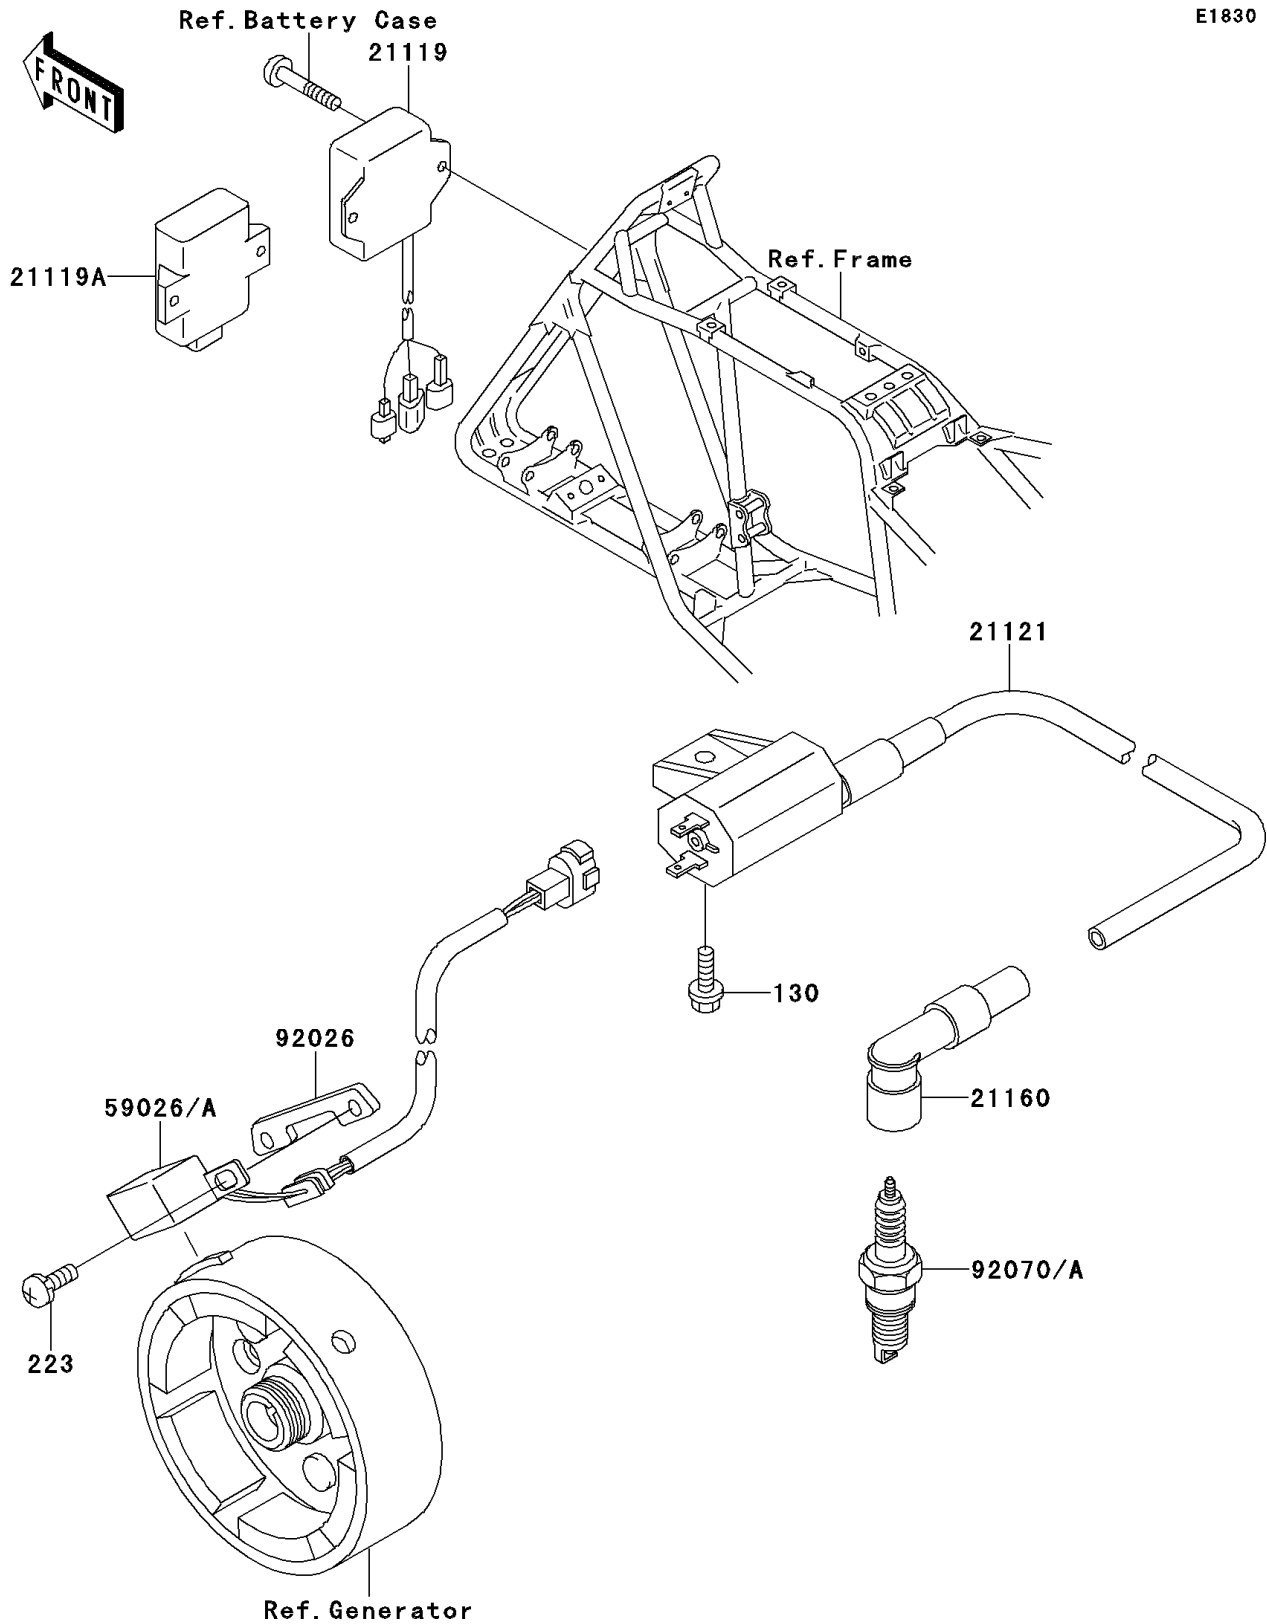

# 1992 Bayou 220 PARTS DIAGRAM

## Ignition System

E1830

# 1992 Bayou 220 PARTS LIST

## Ignition System

ITEM NAME	PART NUMBER	QUANTITY
BOLT-FLANGED (Ref # 130)	130D0616	1
SCREW-PAN-WS-CROS (Ref # 223)	223B0516	2
IGNITER (Ref # 21119)	21119-1226	1
COIL-IGNITION (Ref # 21121)	21121-1160	1
CAP-ASSY-PLUG (Ref # 21160)	21160-1085	1
COIL-PULSING (Ref # 59026)	59026-1088	1
SPACER (Ref # 92026)	92026-1292	1
PLUG-SPARK,D8EA(NGK) (Ref # 92070)	92070-1011	1
PLUG-SPARK,DR8ES(NGK) (Ref # 92070A)	92070-1019	1