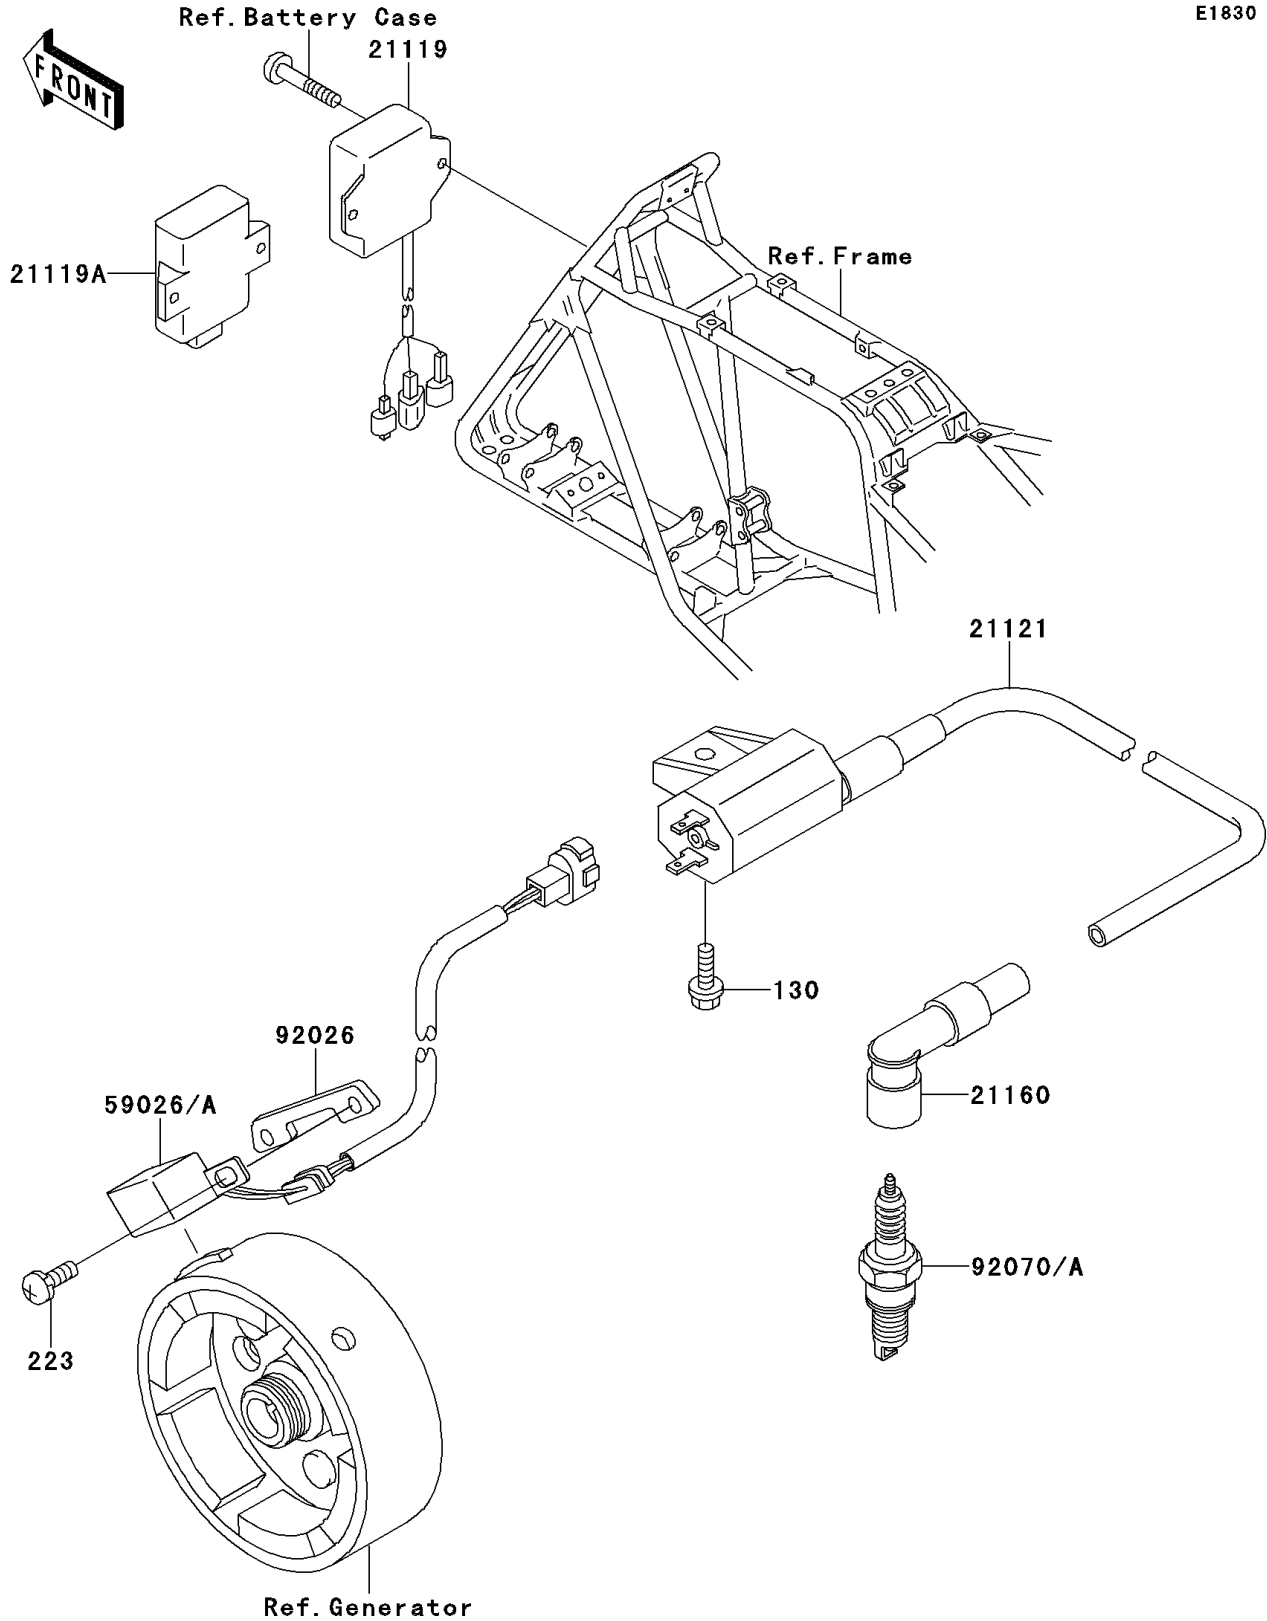

1993 Bayou 220 PARTS DIAGRAM

Ignition System

E1830

1993 Bayou 220 PARTS LIST

Ignition System

ITEM NAME	PART NUMBER	QUANTITY
-----------	-------------	----------