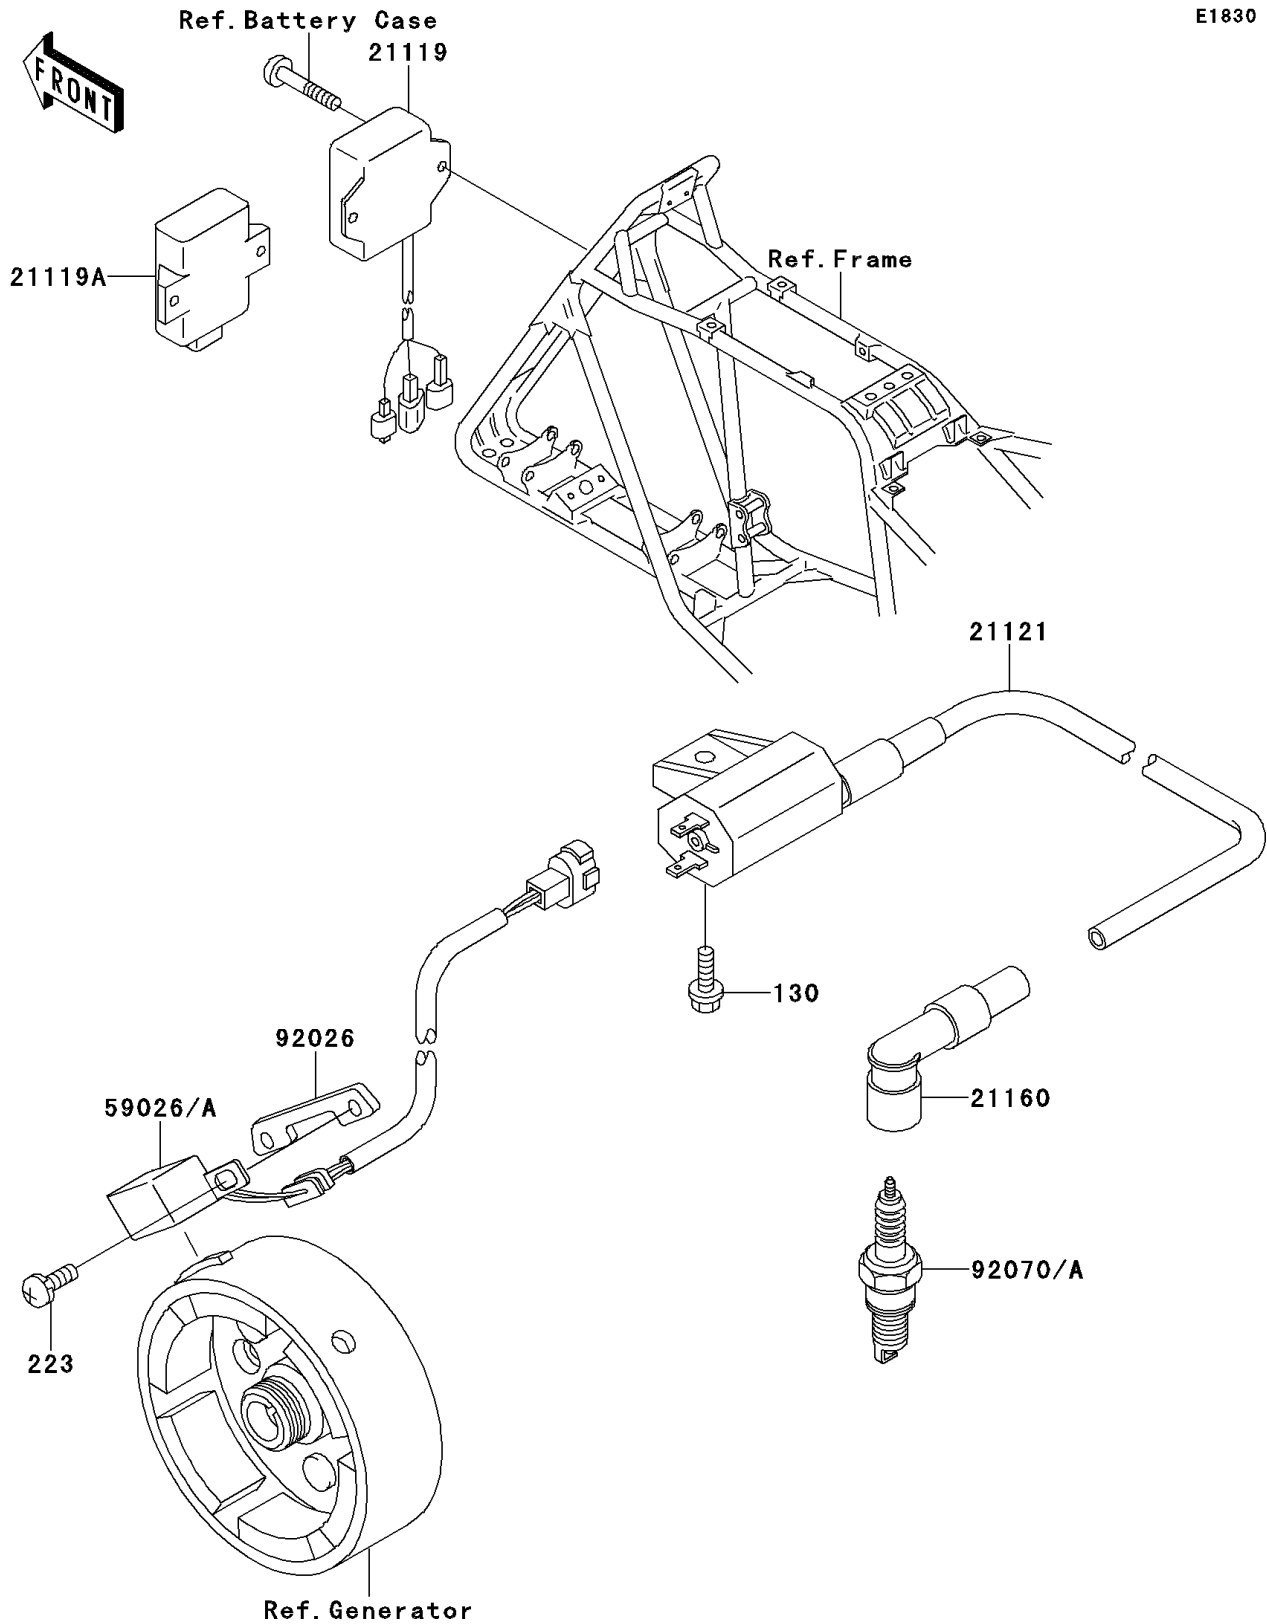

1993 Bayou 220 PARTS DIAGRAM

Ignition System

E1830

1993 Bayou 220 PARTS LIST

Ignition System

ITEM NAME	PART NUMBER	QUANTITY
BOLT-FLANGED (Ref # 130)	130D0616	1
SCREW-PAN-WS-CROS (Ref # 223)	223B0516	2
IGNITER (Ref # 21119)	21119-1226	1
COIL-IGNITION (Ref # 21121)	21121-1160	1
CAP-ASSY-PLUG (Ref # 21160)	21160-1085	1
COIL-PULSING (Ref # 59026)	59026-1088	1
SPACER (Ref # 92026)	92026-1292	1
PLUG-SPARK,D8EA(NGK) (Ref # 92070)	92070-1011	1
PLUG-SPARK,DR8ES(NGK) (Ref # 92070A)	92070-1019	1