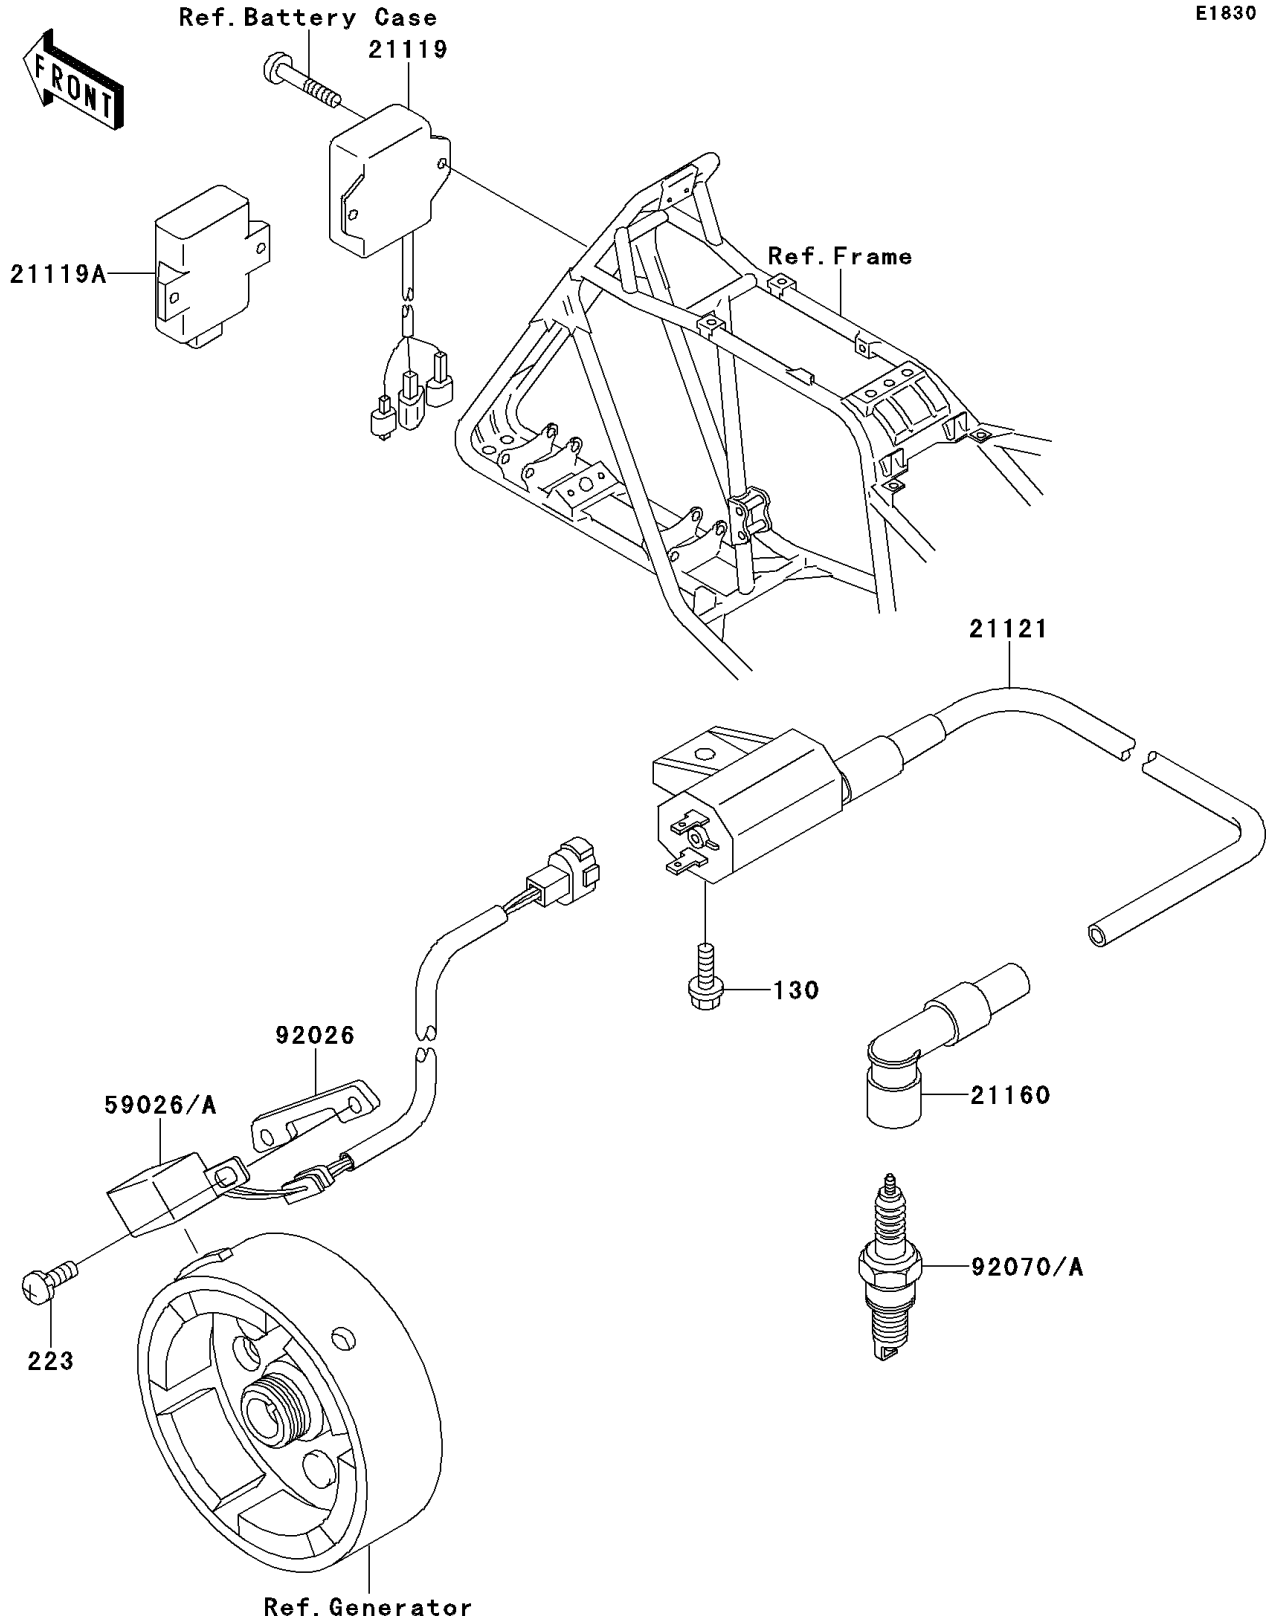

1995 Bayou 220 PARTS DIAGRAM

Ignition System

E1830

1995 Bayou 220 PARTS LIST

Ignition System

ITEM NAME	PART NUMBER	QUANTITY
BOLT-FLANGED (Ref # 130)	130D0616	1
SCREW-PAN-WS-CROS (Ref # 223)	223B0516	2
IGNITER (Ref # 21119)	21119-1226	1
COIL-IGNITION (Ref # 21121)	21121-1160	1
CAP-ASSY-PLUG (Ref # 21160)	21160-1085	1
COIL-PULSING (Ref # 59026)	59026-1088	1
SPACER (Ref # 92026)	92026-1292	1
PLUG-SPARK,D8EA(NGK) (Ref # 92070)	92070-1011	1
PLUG-SPARK,DR8ES(NGK) (Ref # 92070A)	92070-1019	1