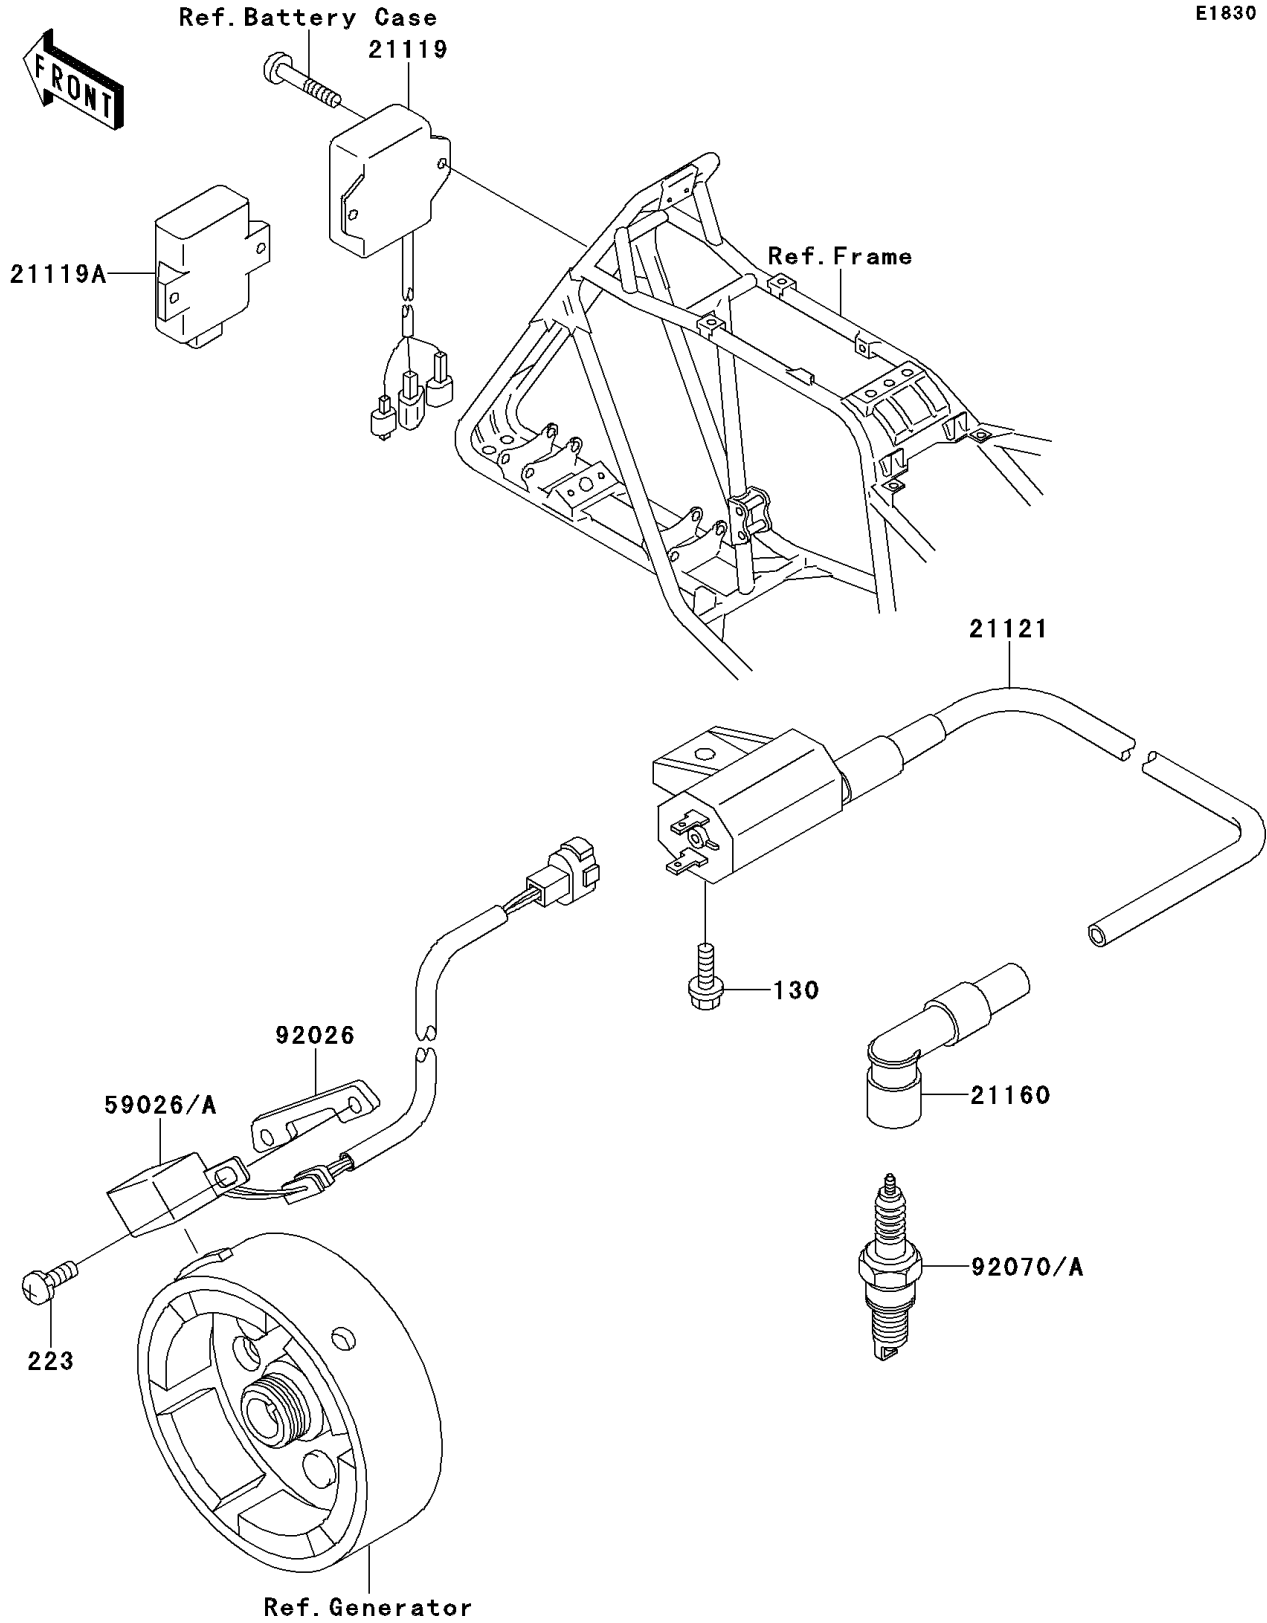

1996 Bayou 220 PARTS DIAGRAM

Ignition System

E1830

1996 Bayou 220 PARTS LIST

Ignition System

ITEM NAME	PART NUMBER	QUANTITY
BOLT-FLANGED (Ref # 130)	130D0616	1
SCREW-PAN-WS-CROS (Ref # 223)	223B0516	2
IGNITER (Ref # 21119A)	21119-1457	1
COIL-IGNITION (Ref # 21121)	21121-1160	1
CAP-ASSY-PLUG (Ref # 21160)	21160-1085	1
COIL-PULSING (Ref # 59026A)	59026-1135	1
SPACER (Ref # 92026)	92026-1292	1
PLUG-SPARK,D8EA(NGK) (Ref # 92070)	92070-1011	1
PLUG-SPARK,DR8ES(NGK) (Ref # 92070A)	92070-1019	1