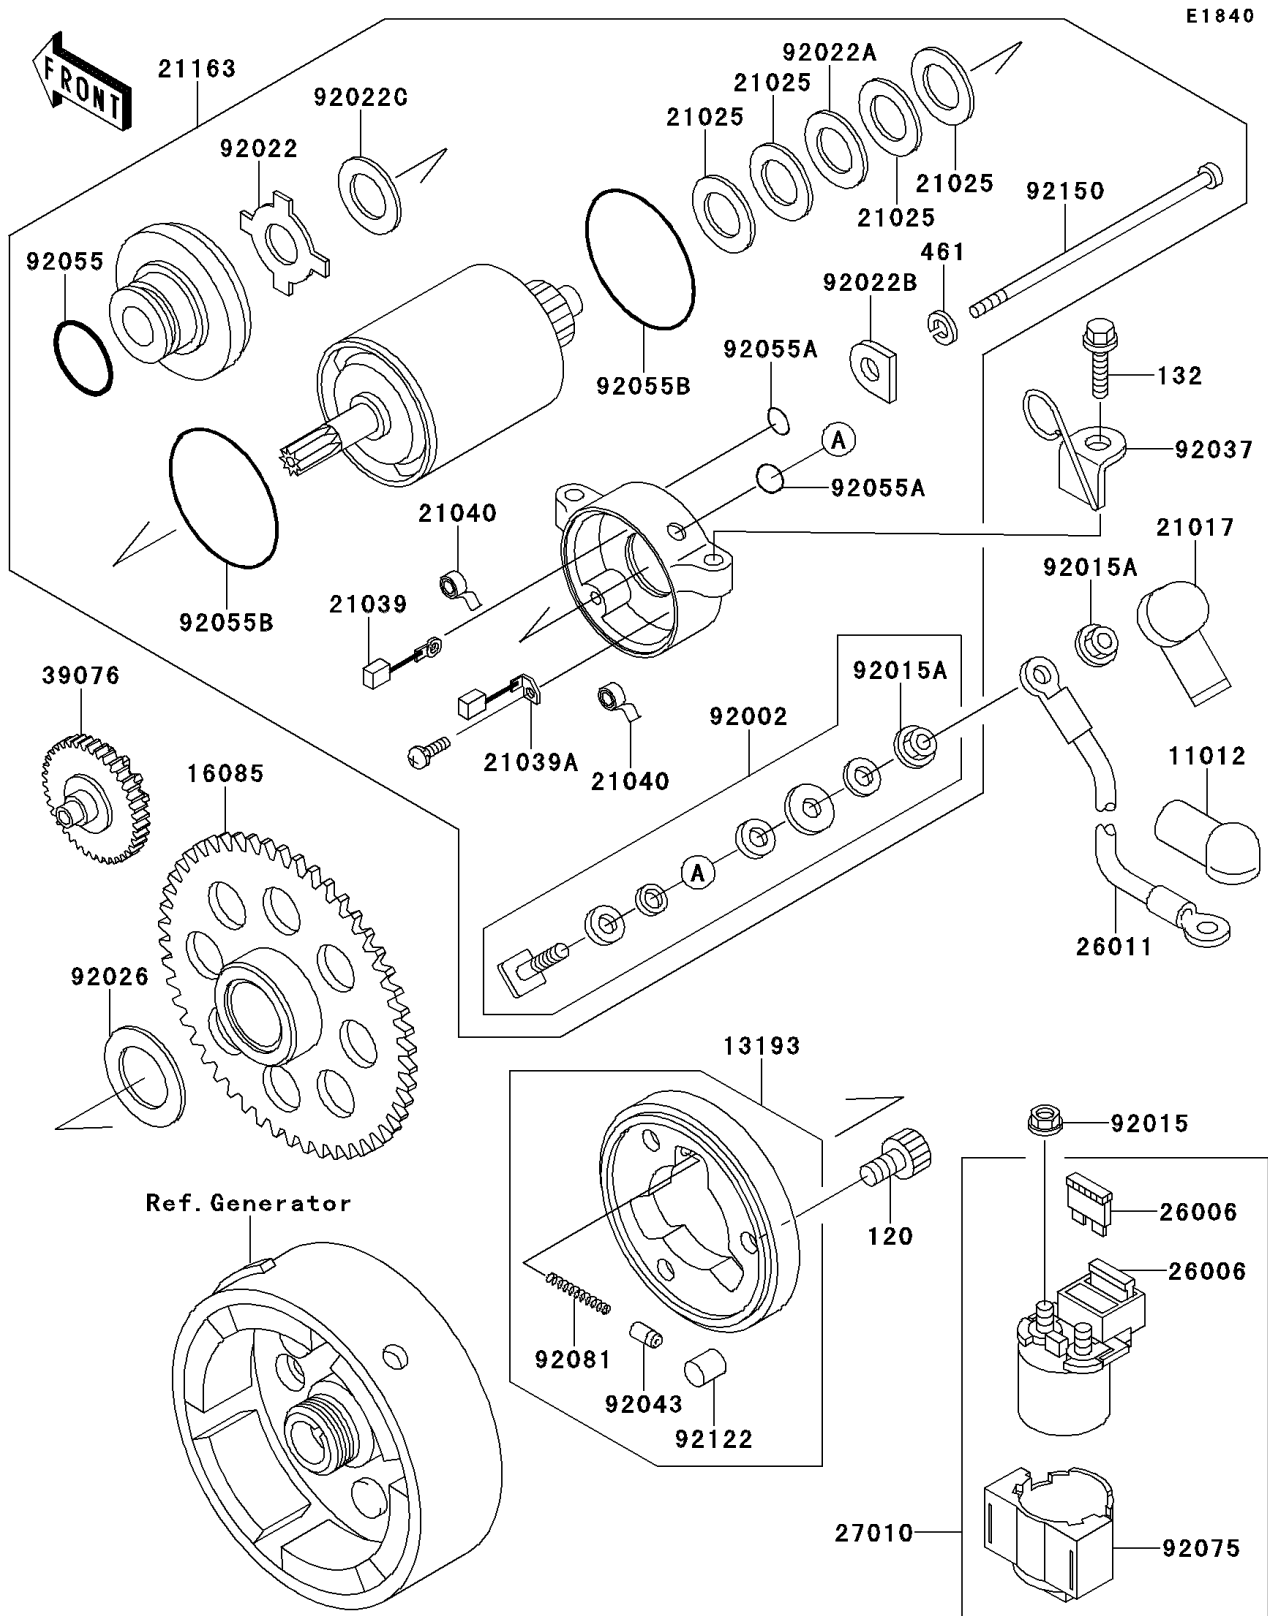

# 1994 Bayou 220 PARTS DIAGRAM

Starter Motor(KLF220-A5/A6/A7/A8)

# 1994 Bayou 220 PARTS LIST

Starter Motor(KLF220-A5/A6/A7/A8)

ITEM NAME	PART NUMBER	QUANTITY
BOLT-SOCKET,8X14 (Ref # 120)	120P0814	3
BOLT-FLANGED-SMALL (Ref # 132)	132Y0625	2
WASHER-SPRING,5MM (Ref # 461)	461F0500	2
CAP,TERMINAL (Ref # 11012)	11012-1354	1
CLUTCH-ASSY-ONEWAY (Ref # 13193)	13193-1002	1
GEAR,ONEWAY CLUTCH (Ref # 16085)	16085-1198	1
GROMMET,STARTER TERMINAL (Ref # 21017)	21017-017	1
WASHER,9.1X18X0.2 (Ref # 21025)	21025-011	4
BRUSH,CARBON(+) (Ref # 21039)	21039-1001	1
BRUSH,CARBON(-) (Ref # 21039A)	21039-1056	1
SPRING-BRUSH (Ref # 21040)	21040-1053	2
STARTER-ELECTRIC (Ref # 21163)	21163-1253	1
FUSE,20A-Y (Ref # 26006)	26006-1051	2
WIRE-LEAD,STARTER (Ref # 26011)	26011-1417	1
SWITCH (Ref # 27010)	27010-1243	1
LIMITER,STARTER IDLE (Ref # 39076)	39076-1060	1
BOLT,TERMINAL (Ref # 92002)	92002-1819	1
NUT,FLANGED,6MM (Ref # 92015)	92015-1193	2
NUT,STARTER MOTOR (Ref # 92015A)	92015-1476	2
WASHER,THRUST SUPPORT (Ref # 92022)	92022-1130	1
WASHER,9.1X18X0.8 (Ref # 92022A)	92022-1132	1
WASHER,LOCK,T=2.0 (Ref # 92022B)	92022-1458	2
WASHER,22X12.2X0.5 (Ref # 92022C)	92022-1714	1
SPACER,22X35.5X1.0 (Ref # 92026)	92026-092	1
CLAMP (Ref # 92037)	92037-1962	1
PIN (Ref # 92043)	92043-132	3
RING-O (Ref # 92055)	92055-1276	1
RING-O,4.5X2.0 (Ref # 92055A)	92055-1370	3
RING-O (Ref # 92055B)	92055-1418	2

# 1994 Bayou 220 PARTS LIST

Starter Motor(KLF220-A5/A6/A7/A8)

ITEM NAME	PART NUMBER	QUANTITY
DAMPER,MAGNETIC SWITCH (Ref # 92075)	92075-1863	1
SPRING,COIL (Ref # 92081)	92081-159	3
ROLLER (Ref # 92122)	92122-006	3
BOLT,STARTER (Ref # 92150)	92150-1817	2