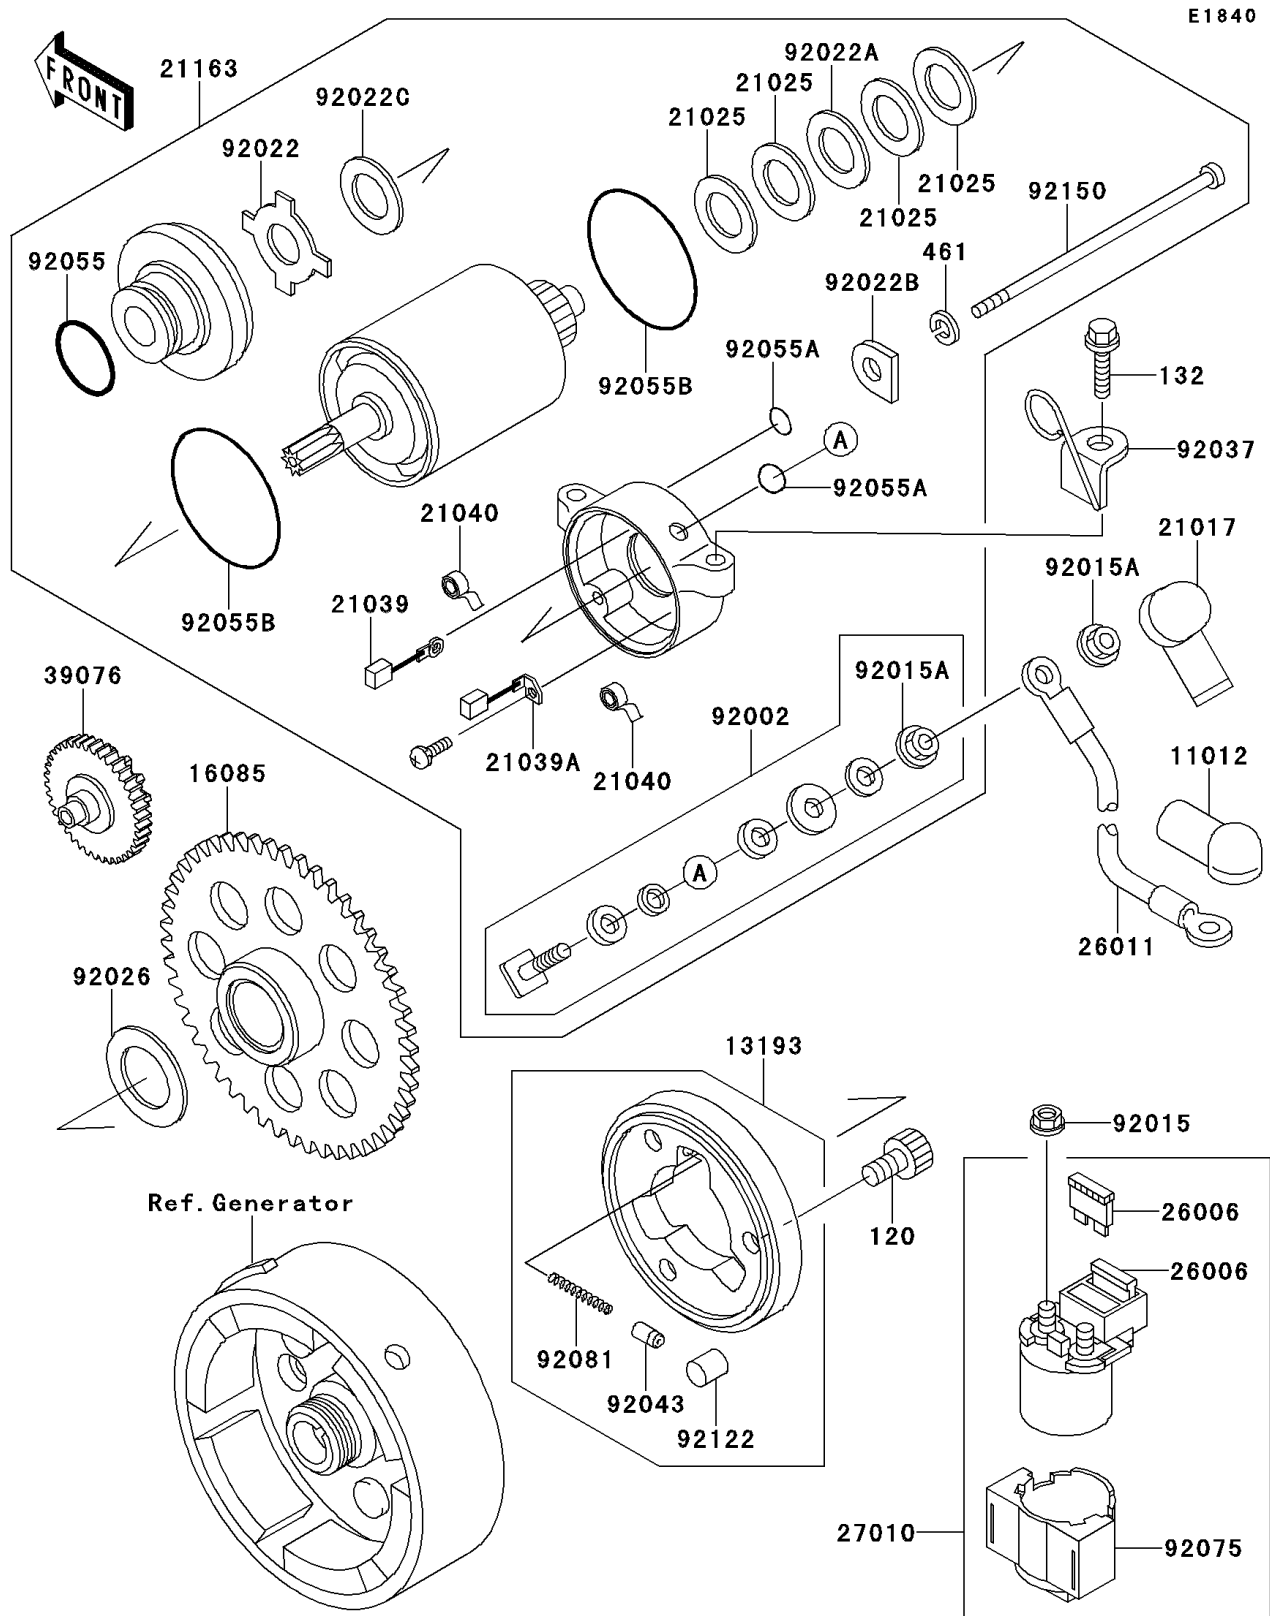

# 1995 Bayou 220 PARTS DIAGRAM

Starter Motor(KLF220-A5/A6/A7/A8)

# 1995 Bayou 220 PARTS LIST

Starter Motor(KLF220-A5/A6/A7/A8)

ITEM NAME	PART NUMBER	QUANTITY
BOLT-SOCKET,8X14 (Ref # 120)	120P0814	3
BOLT-FLANGED-SMALL (Ref # 132)	132Y0625	2
WASHER-SPRING,5MM (Ref # 461)	461F0500	2
CAP,TERMINAL (Ref # 11012)	11012-1354	1
CLUTCH-ASSY-ONEWAY (Ref # 13193)	13193-1002	1
GEAR,ONEWAY CLUTCH (Ref # 16085)	16085-1198	1
GROMMET,STARTER TERMINAL (Ref # 21017)	21017-017	1
WASHER,9.1X18X0.2 (Ref # 21025)	21025-011	4
BRUSH,CARBON(+) (Ref # 21039)	21039-1001	1
BRUSH,CARBON(-) (Ref # 21039A)	21039-1056	1
SPRING-BRUSH (Ref # 21040)	21040-1053	2
STARTER-ELECTRIC (Ref # 21163)	21163-1253	1
FUSE,20A-Y (Ref # 26006)	26006-1051	2
WIRE-LEAD,STARTER (Ref # 26011)	26011-1417	1
SWITCH (Ref # 27010)	27010-1243	1
LIMITER,STARTER IDLE (Ref # 39076)	39076-1060	1
BOLT,TERMINAL (Ref # 92002)	92002-1819	1
NUT,FLANGED,6MM (Ref # 92015)	92015-1193	2
NUT,STARTER MOTOR (Ref # 92015A)	92015-1476	2
WASHER,THRUST SUPPORT (Ref # 92022)	92022-1130	1
WASHER,9.1X18X0.8 (Ref # 92022A)	92022-1132	1
WASHER,LOCK,T=2.0 (Ref # 92022B)	92022-1458	2
WASHER,22X12.2X0.5 (Ref # 92022C)	92022-1714	1
SPACER,22X35.5X1.0 (Ref # 92026)	92026-092	1
CLAMP (Ref # 92037)	92037-1962	1
PIN (Ref # 92043)	92043-132	3
RING-O (Ref # 92055)	92055-1276	1
RING-O,4.5X2.0 (Ref # 92055A)	92055-1370	3
RING-O (Ref # 92055B)	92055-1418	2

# 1995 Bayou 220 PARTS LIST

Starter Motor(KLF220-A5/A6/A7/A8)

ITEM NAME	PART NUMBER	QUANTITY
DAMPER,MAGNETIC SWITCH (Ref # 92075)	92075-1863	1
SPRING,COIL (Ref # 92081)	92081-159	3
ROLLER (Ref # 92122)	92122-006	3
BOLT,STARTER (Ref # 92150)	92150-1817	2