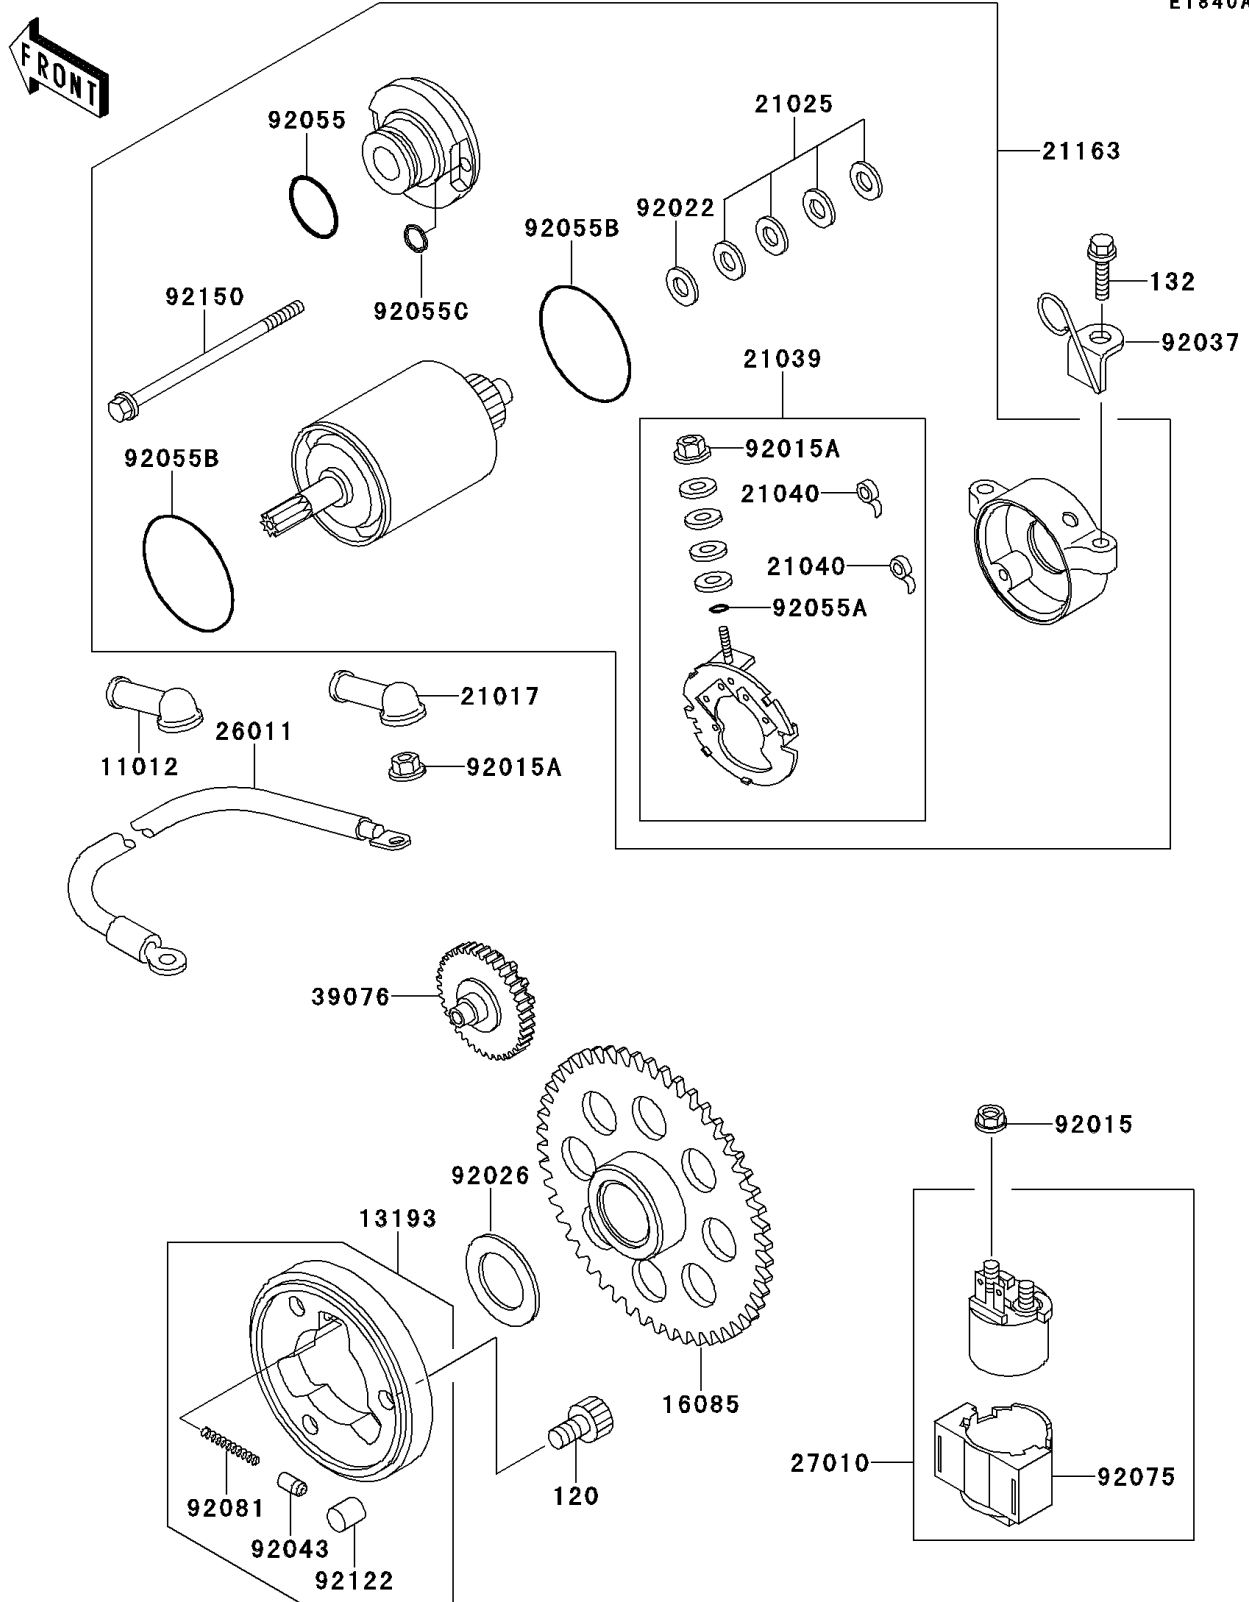

# 1996 Bayou 220 PARTS DIAGRAM

Starter Motor(KLF220-A9)

E1840A

# 1996 Bayou 220 PARTS LIST

Starter Motor(KLF220-A9)

ITEM NAME	PART NUMBER	QUANTITY
BOLT-SOCKET,8X14 (Ref # 120)	120P0814	3
BOLT-FLANGED-SMALL (Ref # 132)	132Y0625	2
CAP,TERMINAL (Ref # 11012)	11012-1354	1
CLUTCH-ASSY-ONEWAY (Ref # 13193)	13193-1002	1
GEAR,ONEWAY CLUTCH (Ref # 16085)	16085-1198	1
GROMMET,STARTER TERMINAL (Ref # 21017)	21017-017	1
WASHER,9.1X18X0.2 (Ref # 21025)	21025-011	AR
BRUSH (Ref # 21039)	21039-1066	1
SPRING-BRUSH (Ref # 21040)	21040-1057	2
STARTER-ELECTRIC (Ref # 21163)	21163-1266	1
WIRE-LEAD,STARTER (Ref # 26011)	26011-1417	1
SWITCH (Ref # 27010)	27010-1283	1
LIMITER,STARTER IDLE (Ref # 39076)	39076-1060	1
NUT,FLANGED,6MM (Ref # 92015)	92015-1193	2
NUT,STARTER MOTOR (Ref # 92015A)	92015-1476	2
WASHER,9.1X18X0.8 (Ref # 92022)	92022-1132	1
SPACER,22X35.5X1.0 (Ref # 92026)	92026-092	1
CLAMP (Ref # 92037)	92037-1962	1
PIN (Ref # 92043)	92043-132	3
RING-O (Ref # 92055)	92055-1276	1
RING-O,4.5X2.0 (Ref # 92055A)	92055-1370	1
RING-O (Ref # 92055B)	92055-1550	2
RING-O (Ref # 92055C)	92055-1551	2
DAMPER,MAGNETIC SWITCH (Ref # 92075)	92075-1863	1
SPRING,COIL (Ref # 92081)	92081-159	3
ROLLER (Ref # 92122)	92122-006	3
BOLT (Ref # 92150)	92150-1969	2