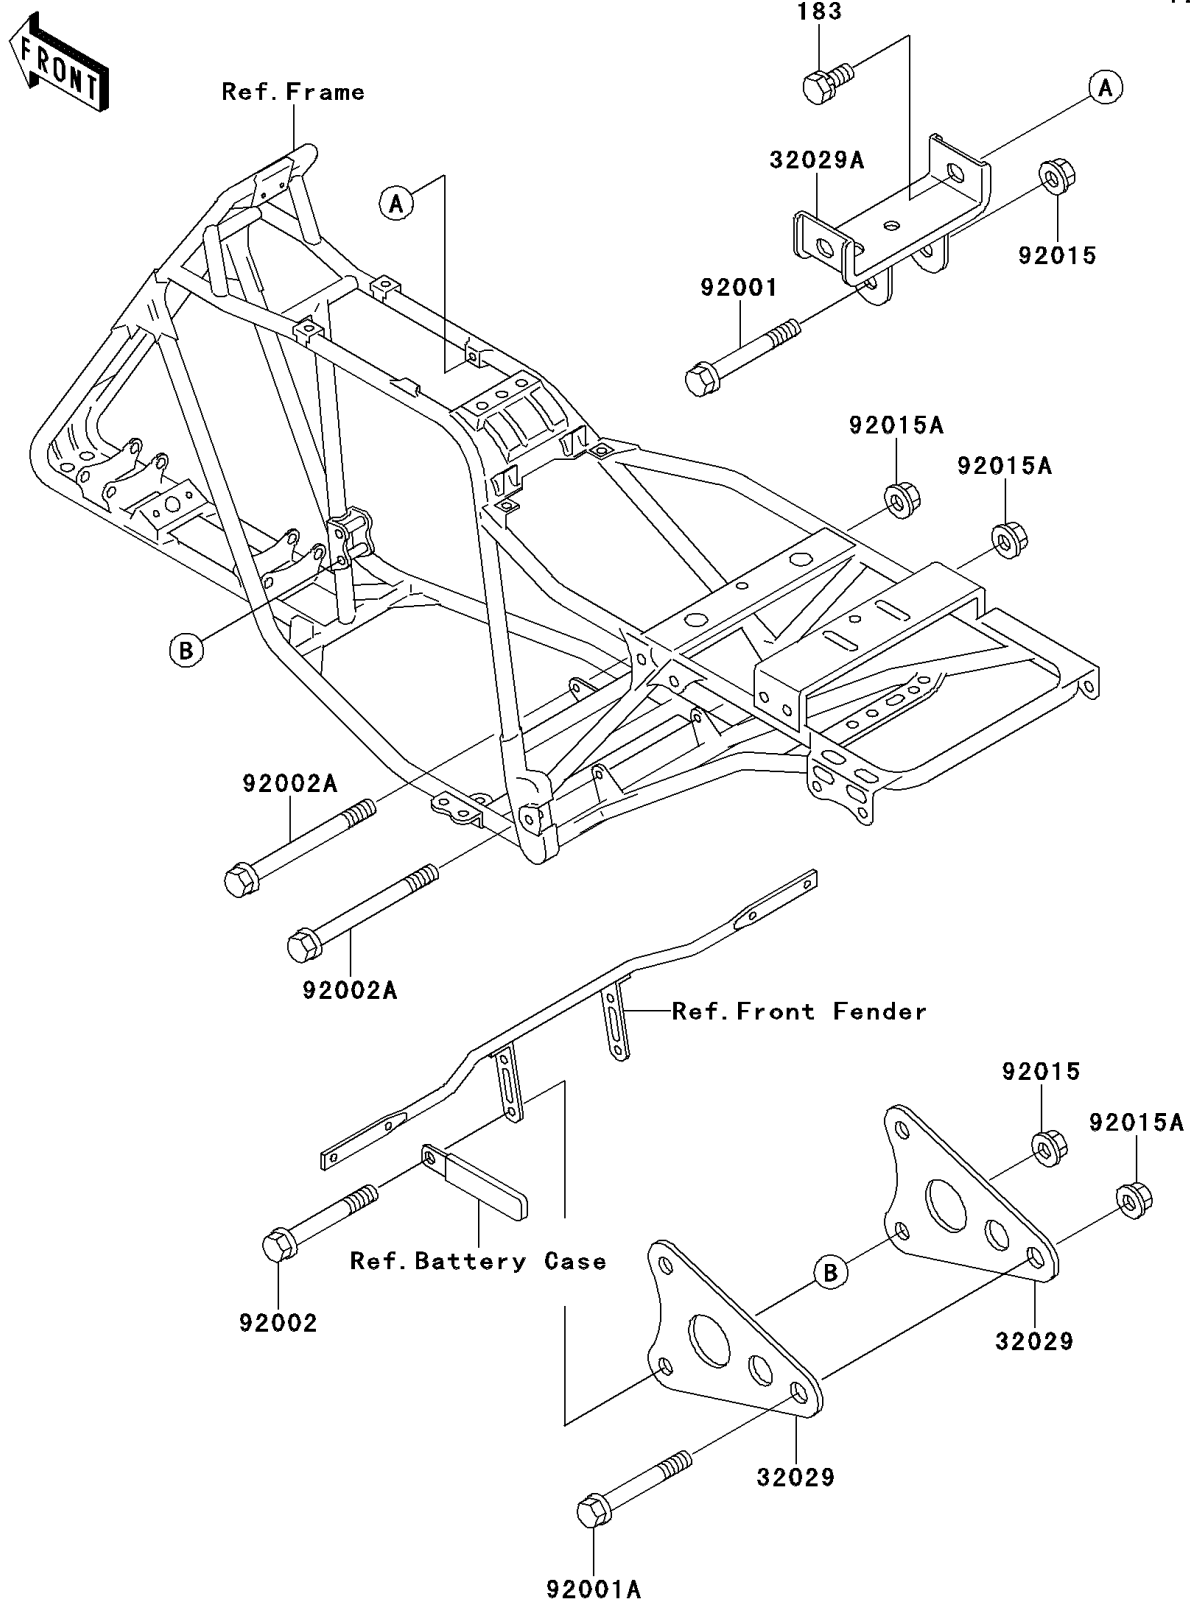

# 1992 Bayou 220 PARTS DIAGRAM

## Frame Fittings

F2131

# 1992 Bayou 220 PARTS LIST

## Frame Fittings

ITEM NAME	PART NUMBER	QUANTITY
BOLT-UPSET-WS-SMALL (Ref # 183)	183J0814	2
BRACKET-ENGINE,FR (Ref # 32029)	32029-1548	2
BRACKET-ENGINE,TOP (Ref # 32029A)	32029-1549	1
BOLT,FLANGED,8X50 (Ref # 92001)	92001-1614	1
BOLT,FLANGED,10X85 (Ref # 92001A)	92001-1619	1
BOLT,FLANGED,8X90 (Ref # 92002)	92002-1401	2
BOLT,FLANGED,10X140 (Ref # 92002A)	92002-1965	2
NUT,FLANGED,8MM,BLACK (Ref # 92015)	92015-1183	3
NUT,FLANGED,10MM (Ref # 92015A)	92015-1727	3