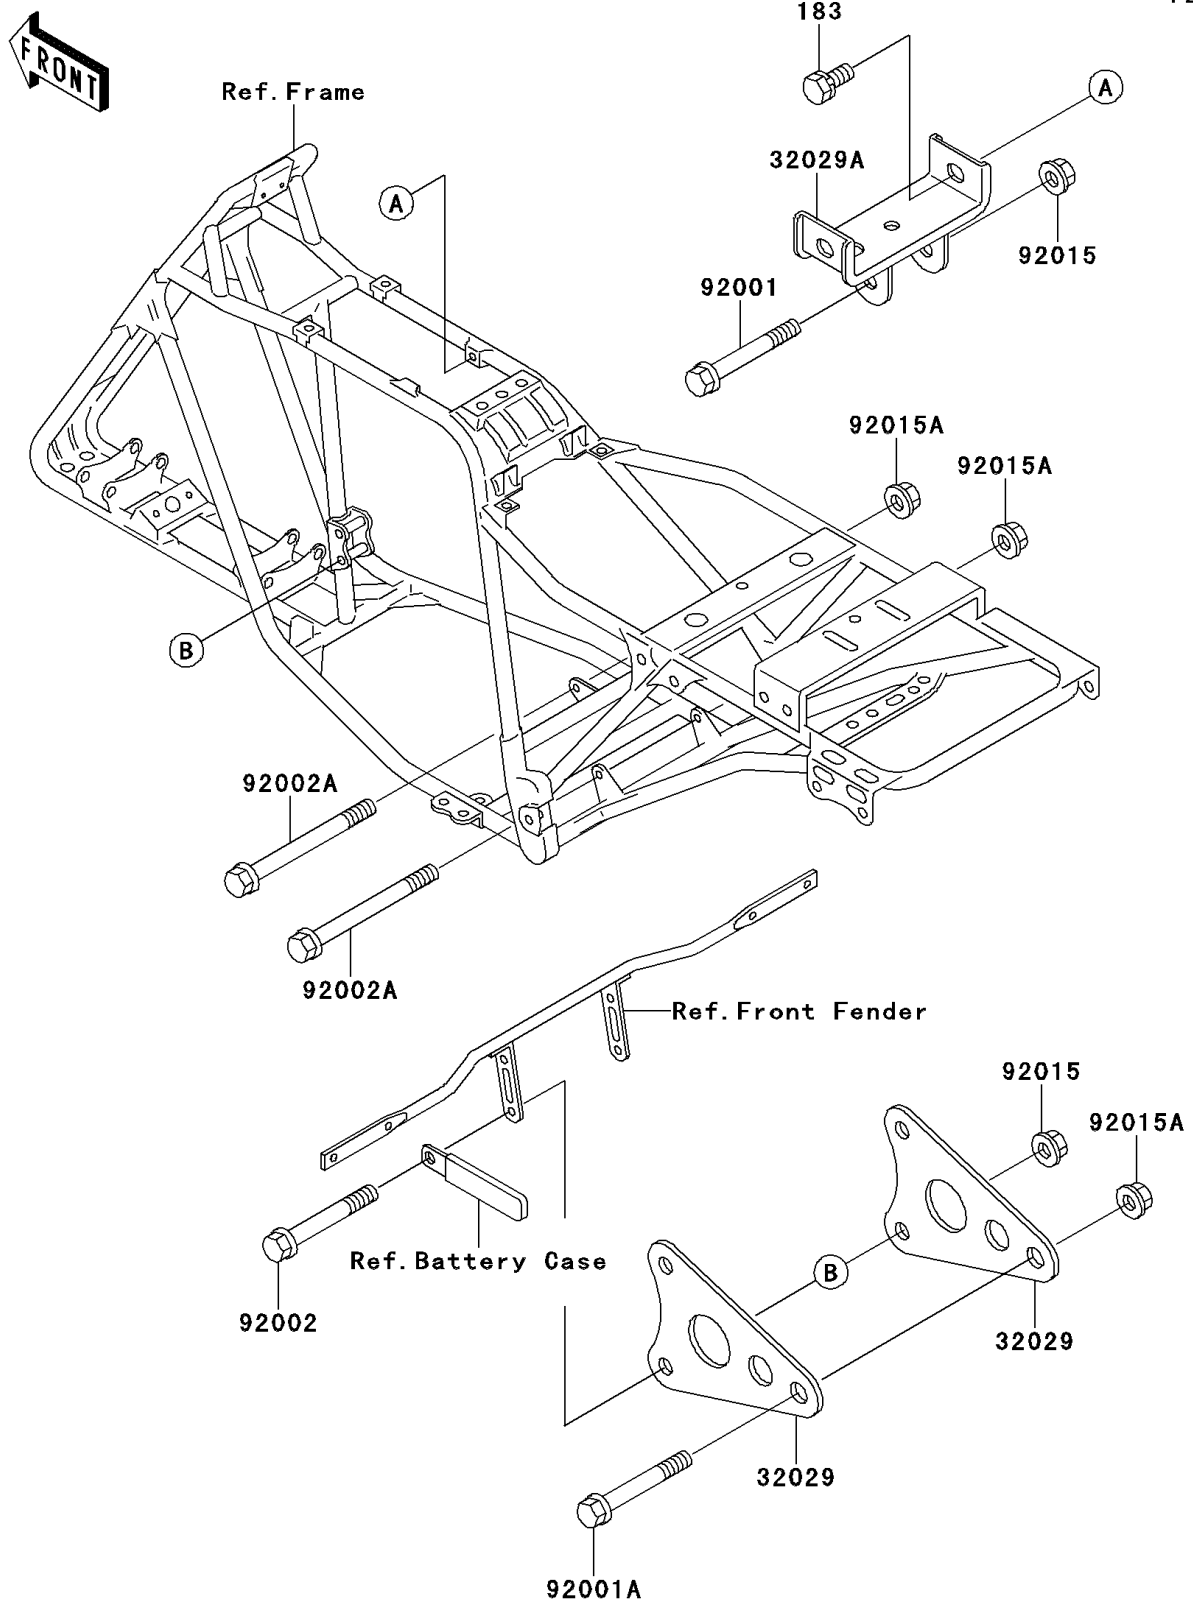

1993 Bayou 220 PARTS DIAGRAM

Frame Fittings

F2131

1993 Bayou 220 PARTS LIST

Frame Fittings

ITEM NAME	PART NUMBER	QUANTITY
BOLT-UPSET-WS-SMALL (Ref # 183)	183J0814	2
BRACKET-ENGINE,FR (Ref # 32029)	32029-1548	2
BRACKET-ENGINE,TOP (Ref # 32029A)	32029-1549	1
BOLT,FLANGED,8X50 (Ref # 92001)	92001-1614	1
BOLT,FLANGED,10X85 (Ref # 92001A)	92001-1619	1
BOLT,FLANGED,8X90 (Ref # 92002)	92002-1401	2
BOLT,FLANGED,10X140 (Ref # 92002A)	92002-1965	2
NUT,FLANGED,8MM,BLACK (Ref # 92015)	92015-1183	3
NUT,FLANGED,10MM (Ref # 92015A)	92015-1727	3