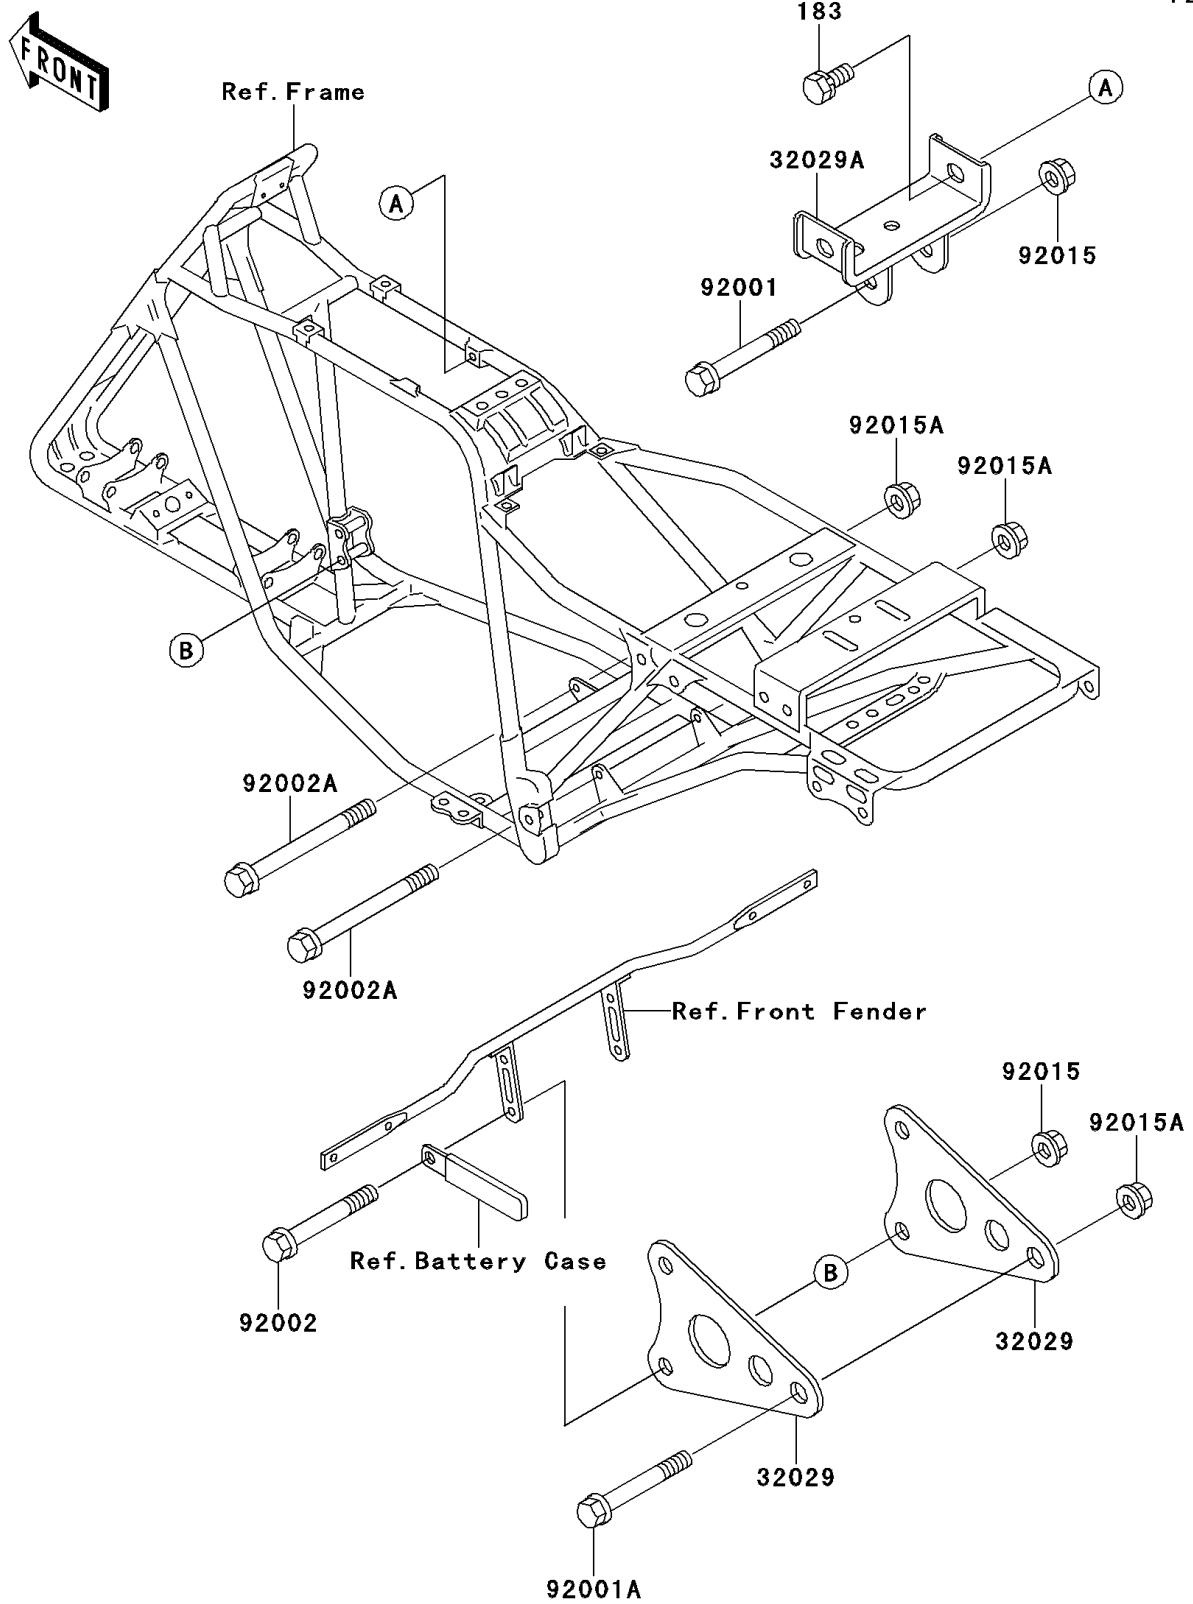

1995 Bayou 220 PARTS DIAGRAM

Frame Fittings

F2131

1995 Bayou 220 PARTS LIST

Frame Fittings

ITEM NAME	PART NUMBER	QUANTITY
BOLT-UPSET-WS-SMALL (Ref # 183)	183J0814	2
BRACKET-ENGINE,FR (Ref # 32029)	32029-1548	2
BRACKET-ENGINE,TOP (Ref # 32029A)	32029-1549	1
BOLT,FLANGED,8X50 (Ref # 92001)	92001-1614	1
BOLT,FLANGED,10X85 (Ref # 92001A)	92001-1619	1
BOLT,FLANGED,8X90 (Ref # 92002)	92002-1401	2
BOLT,FLANGED,10X140 (Ref # 92002A)	92002-1965	2
NUT,FLANGED,8MM,BLACK (Ref # 92015)	92015-1183	3
NUT,FLANGED,10MM (Ref # 92015A)	92015-1727	3