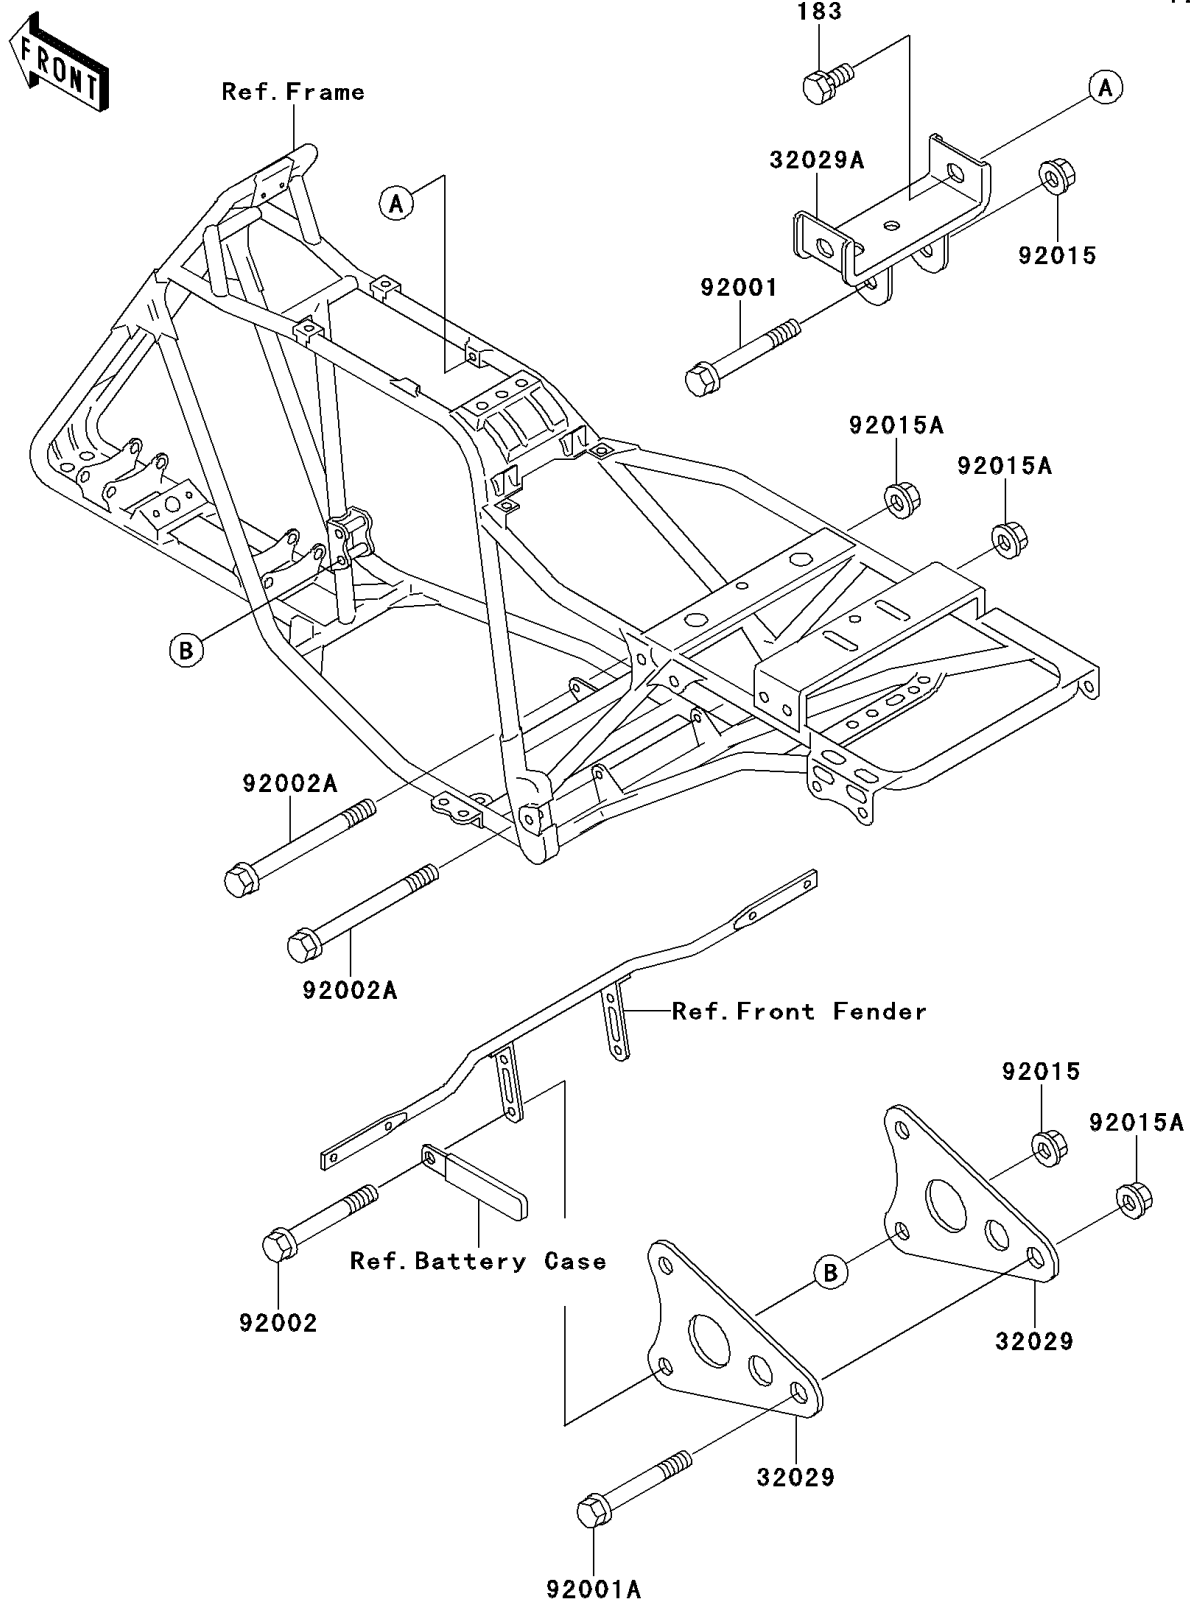

1996 Bayou 220 PARTS DIAGRAM

Frame Fittings

F2131

1996 Bayou 220 PARTS LIST

Frame Fittings

ITEM NAME	PART NUMBER	QUANTITY
BOLT-UPSET-WS-SMALL (Ref # 183)	183J0814	2
BRACKET-ENGINE,FR (Ref # 32029)	32029-1548	2
BRACKET-ENGINE,TOP (Ref # 32029A)	32029-1549	1
BOLT,FLANGED,8X50 (Ref # 92001)	92001-1614	1
BOLT,FLANGED,10X85 (Ref # 92001A)	92001-1619	1
BOLT,FLANGED,8X90 (Ref # 92002)	92002-1401	2
BOLT,FLANGED,10X140 (Ref # 92002A)	92002-1965	2
NUT,FLANGED,8MM,BLACK (Ref # 92015)	92015-1183	3
NUT,FLANGED,10MM (Ref # 92015A)	92015-1727	3